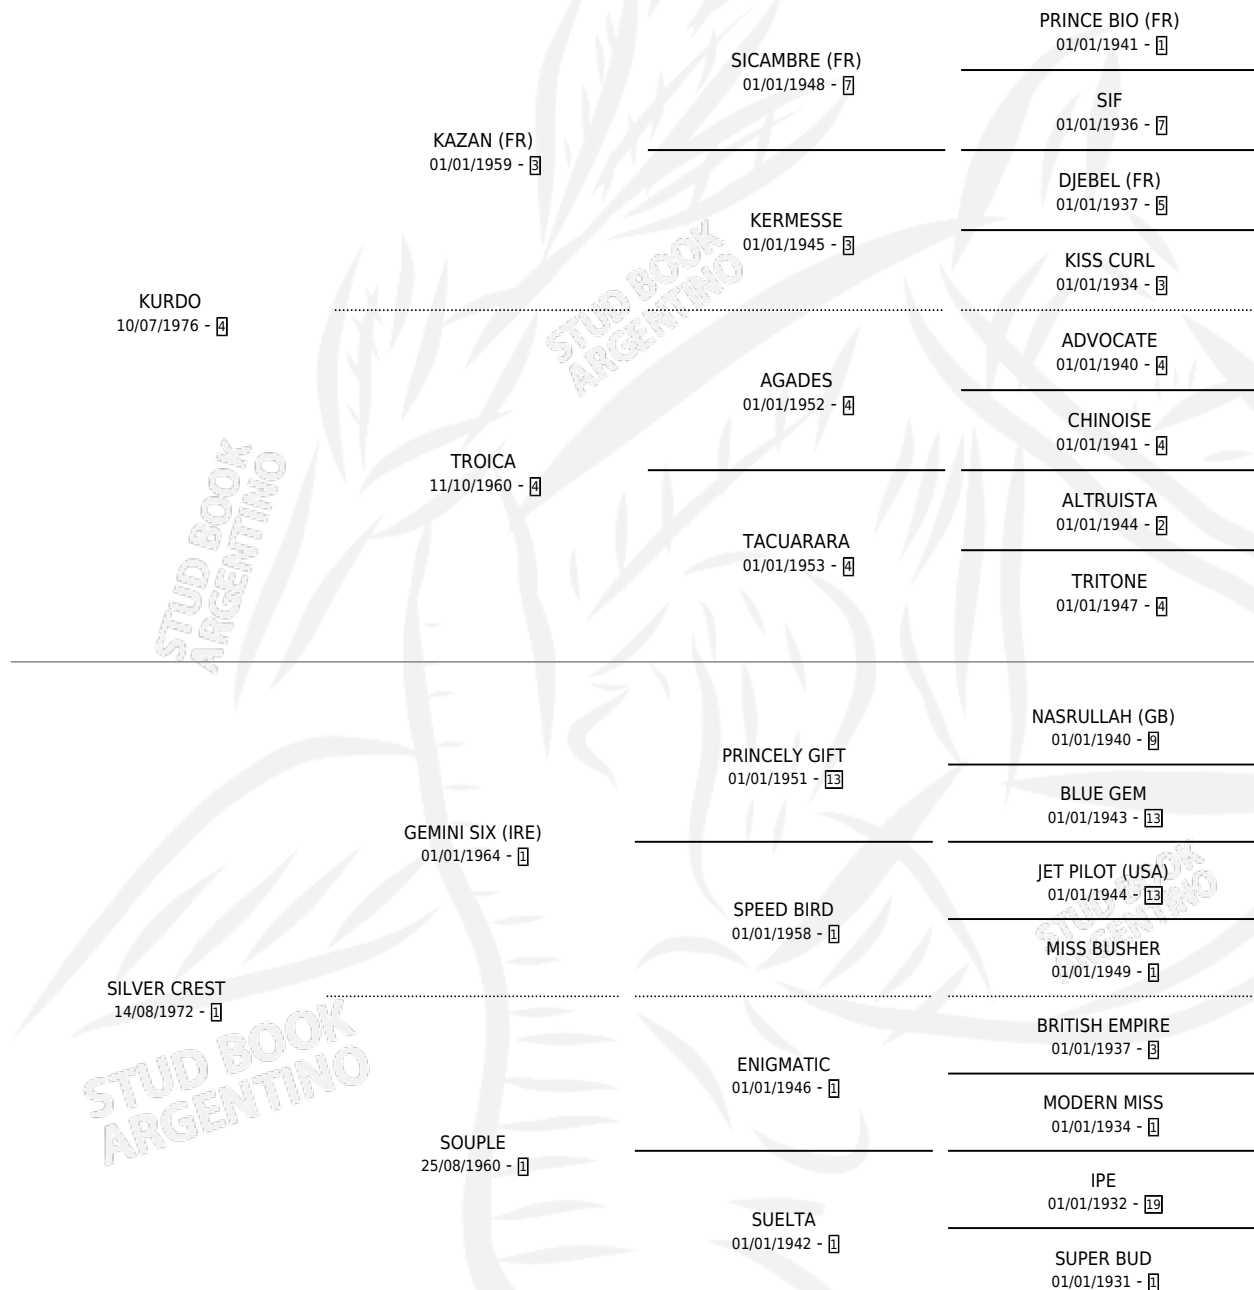

KALASASAYA

por KURDO y SILVER CREST por GEMINI SIX (IRE)

Argentina · Hembra · Alazan Tostado · SP · 09/09/1987
Familia 1-e · Volumen 33

ESTADO

TIPIFICACIÓN SANGUÍNEA	✓
TIPIFICACIÓN POR ADN	X
PASAPORTE	X
IDENTIFICACIÓN POR MICROCHIP	X
REPRODUCTOR	✓

Lugar de nacimiento: Santa Ana

Criador: Sin dato

~

HIJOS

	MACHOS	HEMBRAS
2 NACIERON	1	1
SIN ACTUACIONES		

PEDIGREE