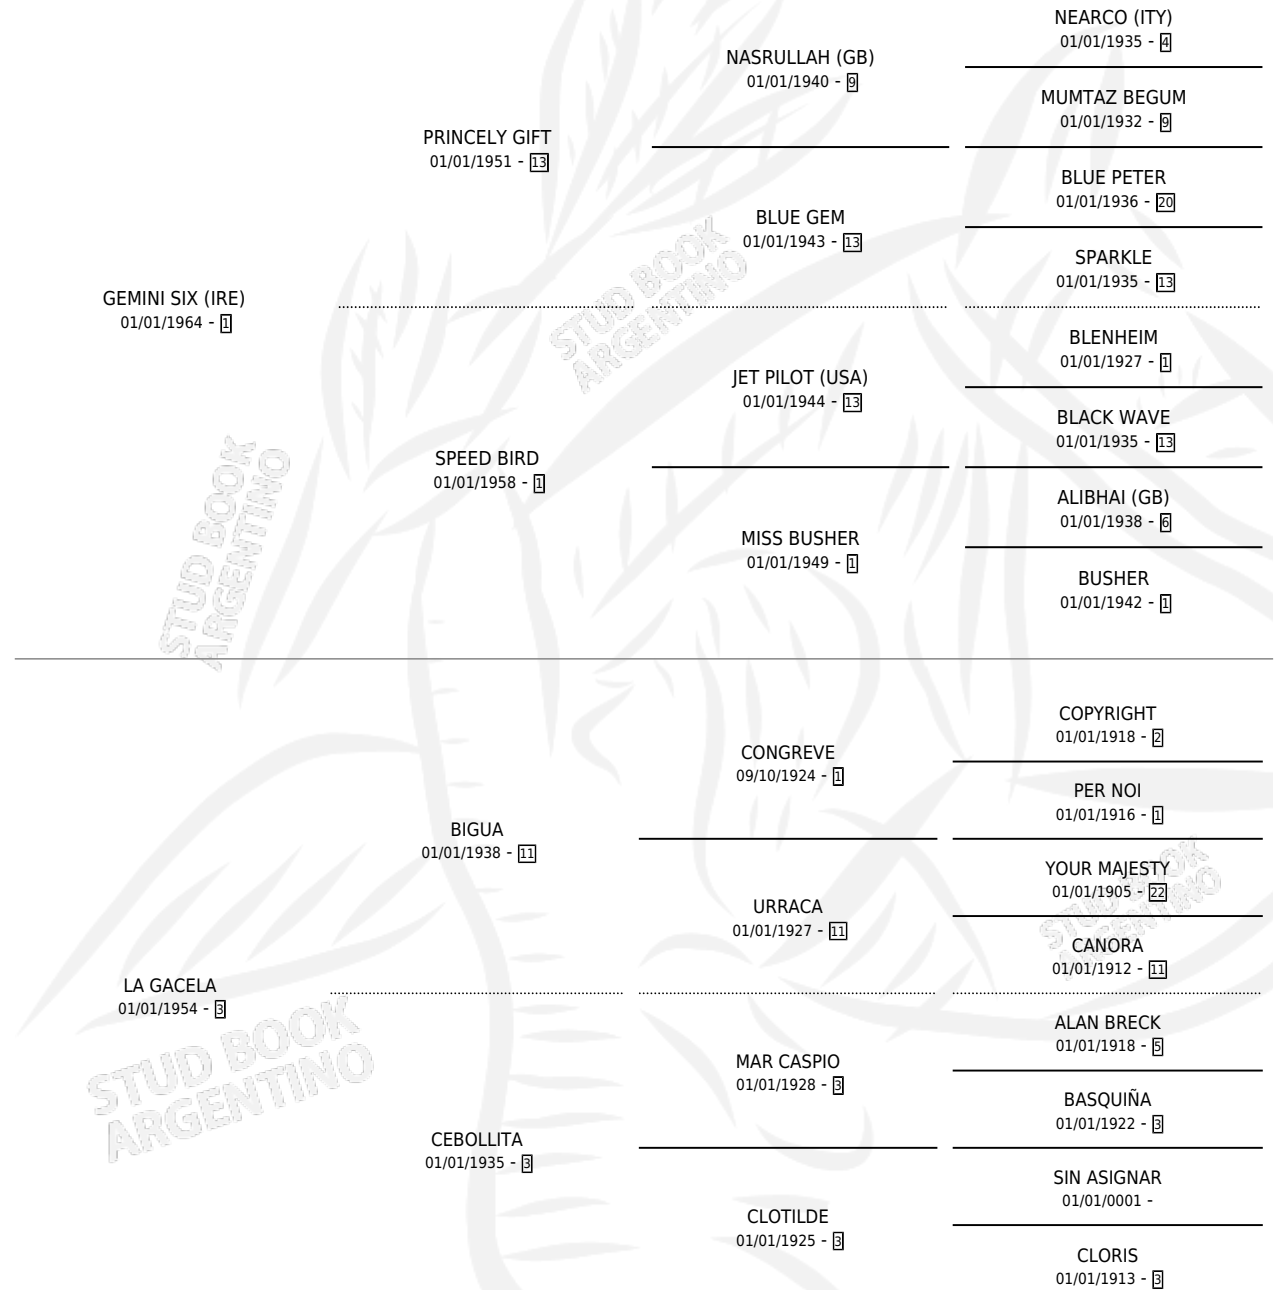

GELANIA

por GEMINI SIX (IRE) y LA GACELA por BIGUA

Argentina · Hembra · Zaino · SP · 01/01/1969
Familia 3-i · Volumen 27

ESTADO

TIPIFICACIÓN SANGUÍNEA	X
TIPIFICACIÓN POR ADN	X
PASAPORTE	X
IDENTIFICACIÓN POR MICROCHIP	X
REPRODUCTOR	✓

Lugar de nacimiento: Campo particular

Criador: Sin dato

~

HIJOS

	MACHOS	HEMBRAS
2 NACIERON	1	1
1 CORRIERON	0	1

SIN ACTUACIONES

PEDIGREE

S