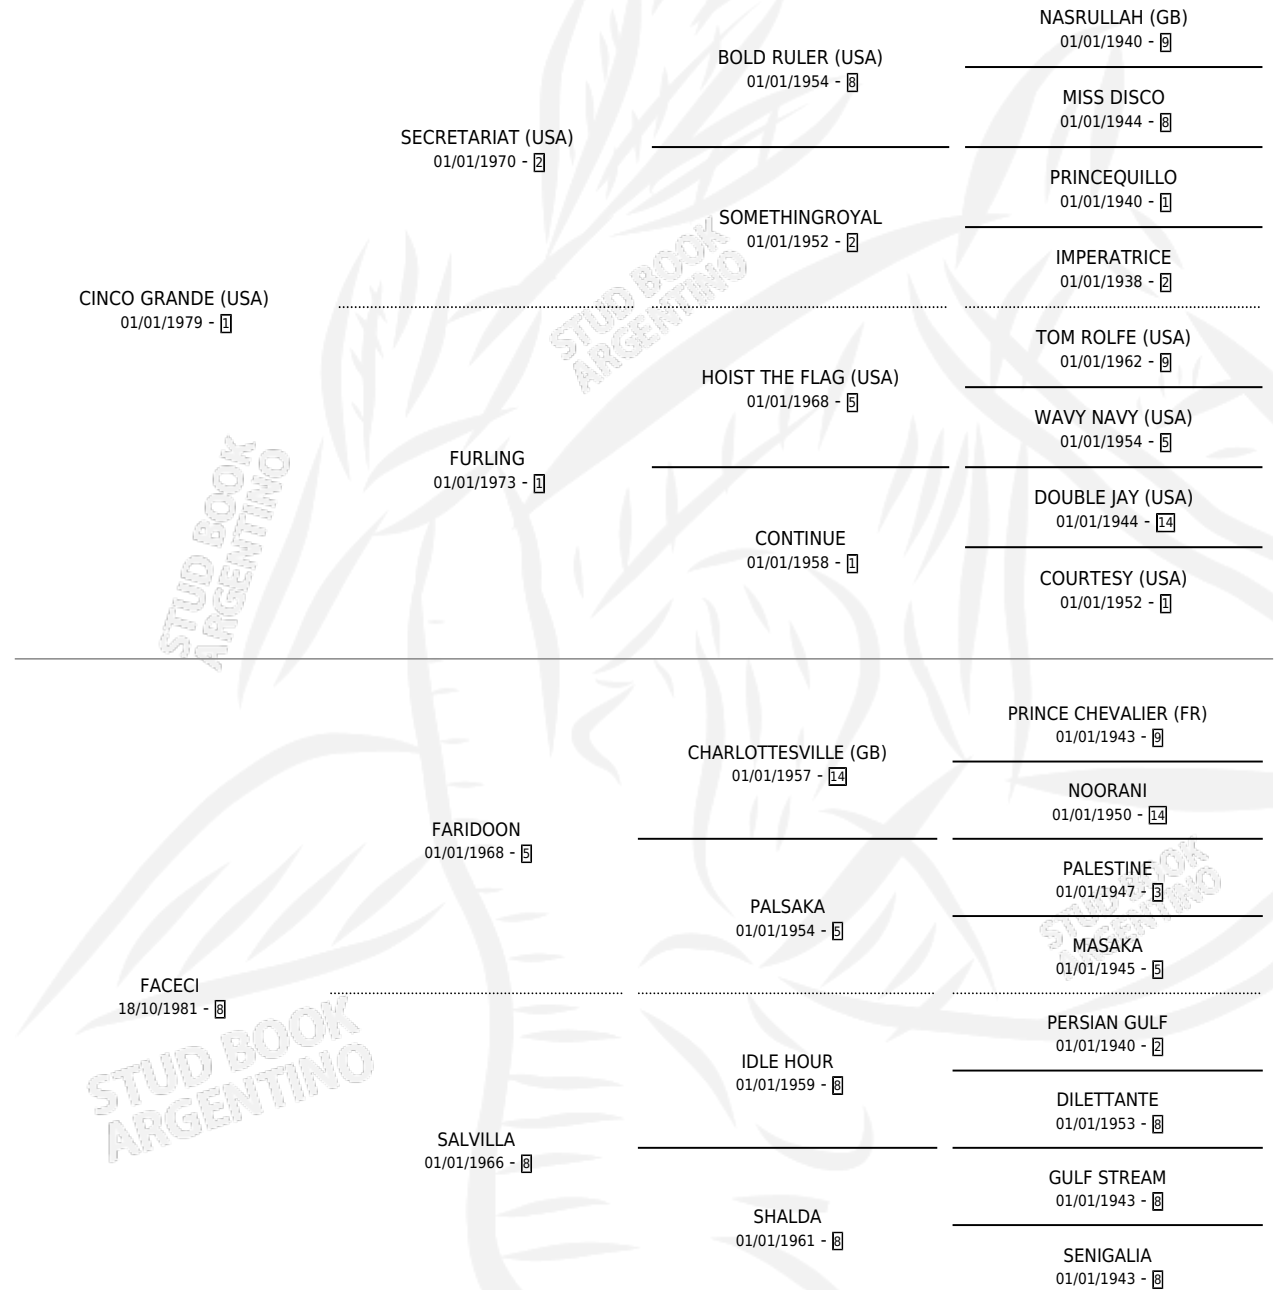

FALDEO

por CINCO GRANDE (USA) y FACECI por FARIDOON

Argentina · Macho · Zaino · SP · 21/08/1987
Familia 8-g · Volumen 33

ESTADO

TIPIFICACIÓN SANGUÍNEA	X
TIPIFICACIÓN POR ADN	X
PASAPORTE	X
IDENTIFICACIÓN POR MICROCHIP	X
REPRODUCTOR	X

Lugar de nacimiento: Vacacion

Criador: Vacacion

PEDIGREE