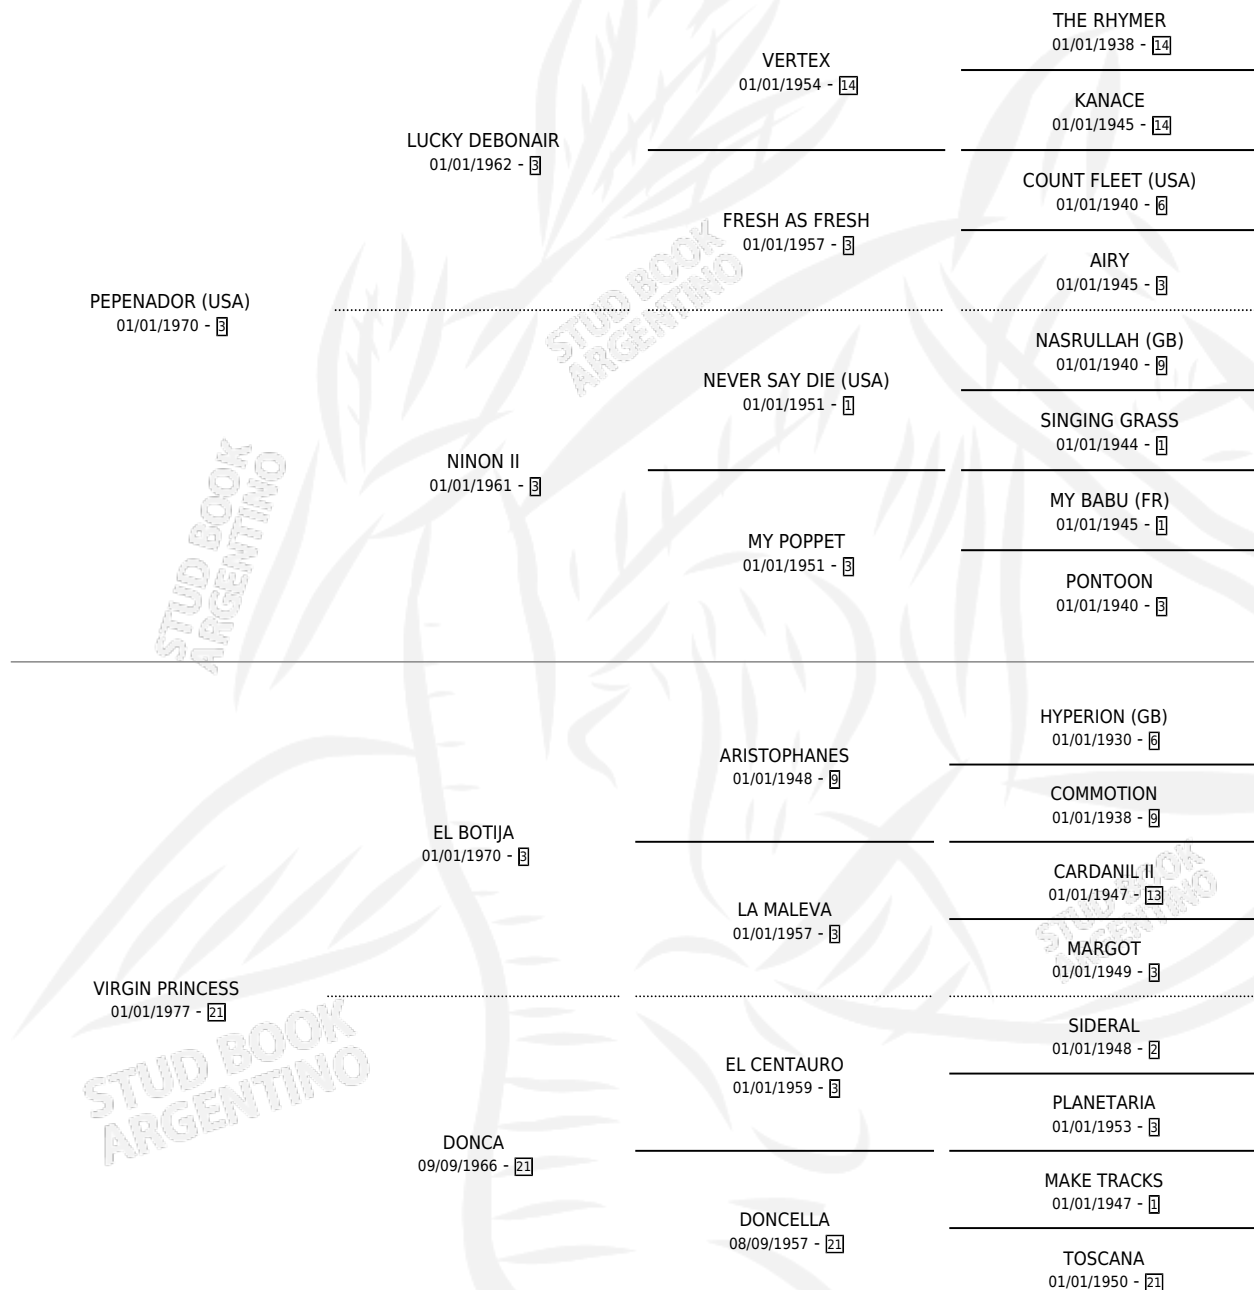

VIRGINIANO

por **PEPENADOR (USA)** y **VIRGIN PRINCESS** por **EL BOTIJA**

Argentina · Macho · Alazan · SP · 22/08/1987
Familia 21 · Volumen 33

ESTADO

TIPIFICACIÓN SANGUÍNEA	X
TIPIFICACIÓN POR ADN	X
PASAPORTE	X
IDENTIFICACIÓN POR MICROCHIP	X
REPRODUCTOR	X

Lugar de nacimiento: Vacacion

Criador: Vacacion

PEDIGREE