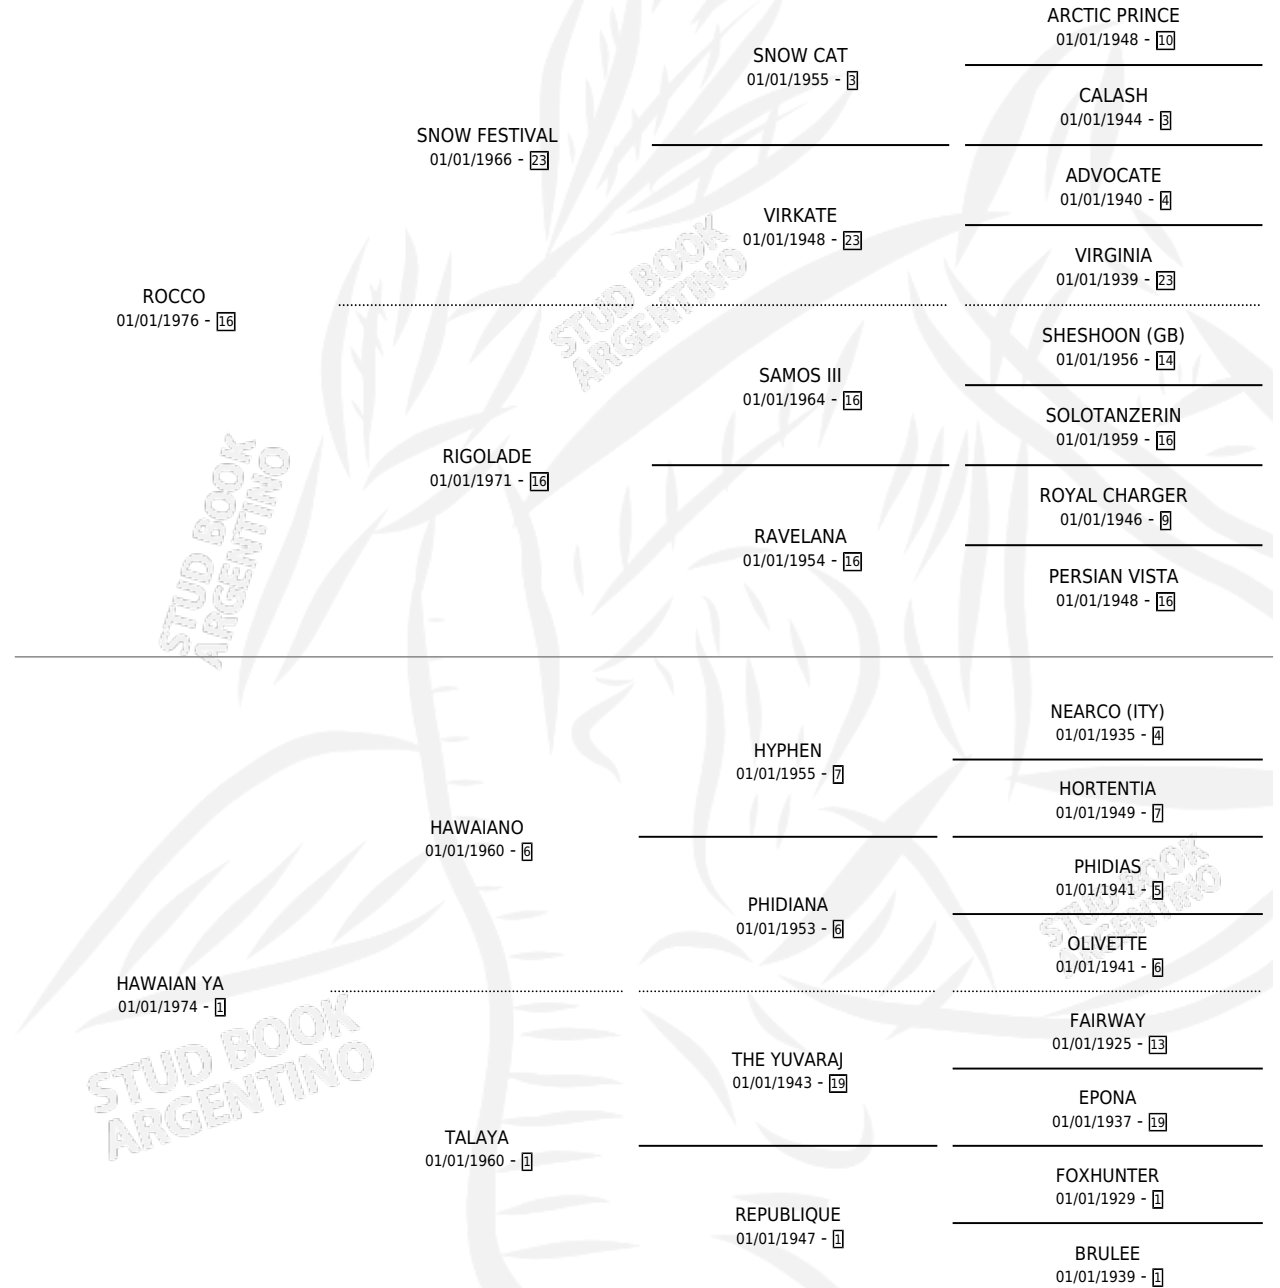

PAVANELLA

por **ROCCO** y **HAWAIAN YA** por **HAWAIANO**

Argentina · Hembra · Alazan · SP · 08/09/1987
Familia 1-d · Volumen 33

ESTADO

TIPIFICACIÓN SANGUÍNEA	✓
TIPIFICACIÓN POR ADN	X
PASAPORTE	X
IDENTIFICACIÓN POR MICROCHIP	X
REPRODUCTOR	✓

Lugar de nacimiento:

Criador: Las Camelias S.R.L.

~

HIJOS

	MACHOS	HEMBRAS
8 NACIERON	2	6
6 CORRIERON	2	4
3 GANARON	1	2
0 GANADORES CL	0 GANADORES GR	0 GANADORES G1

PEDIGREE