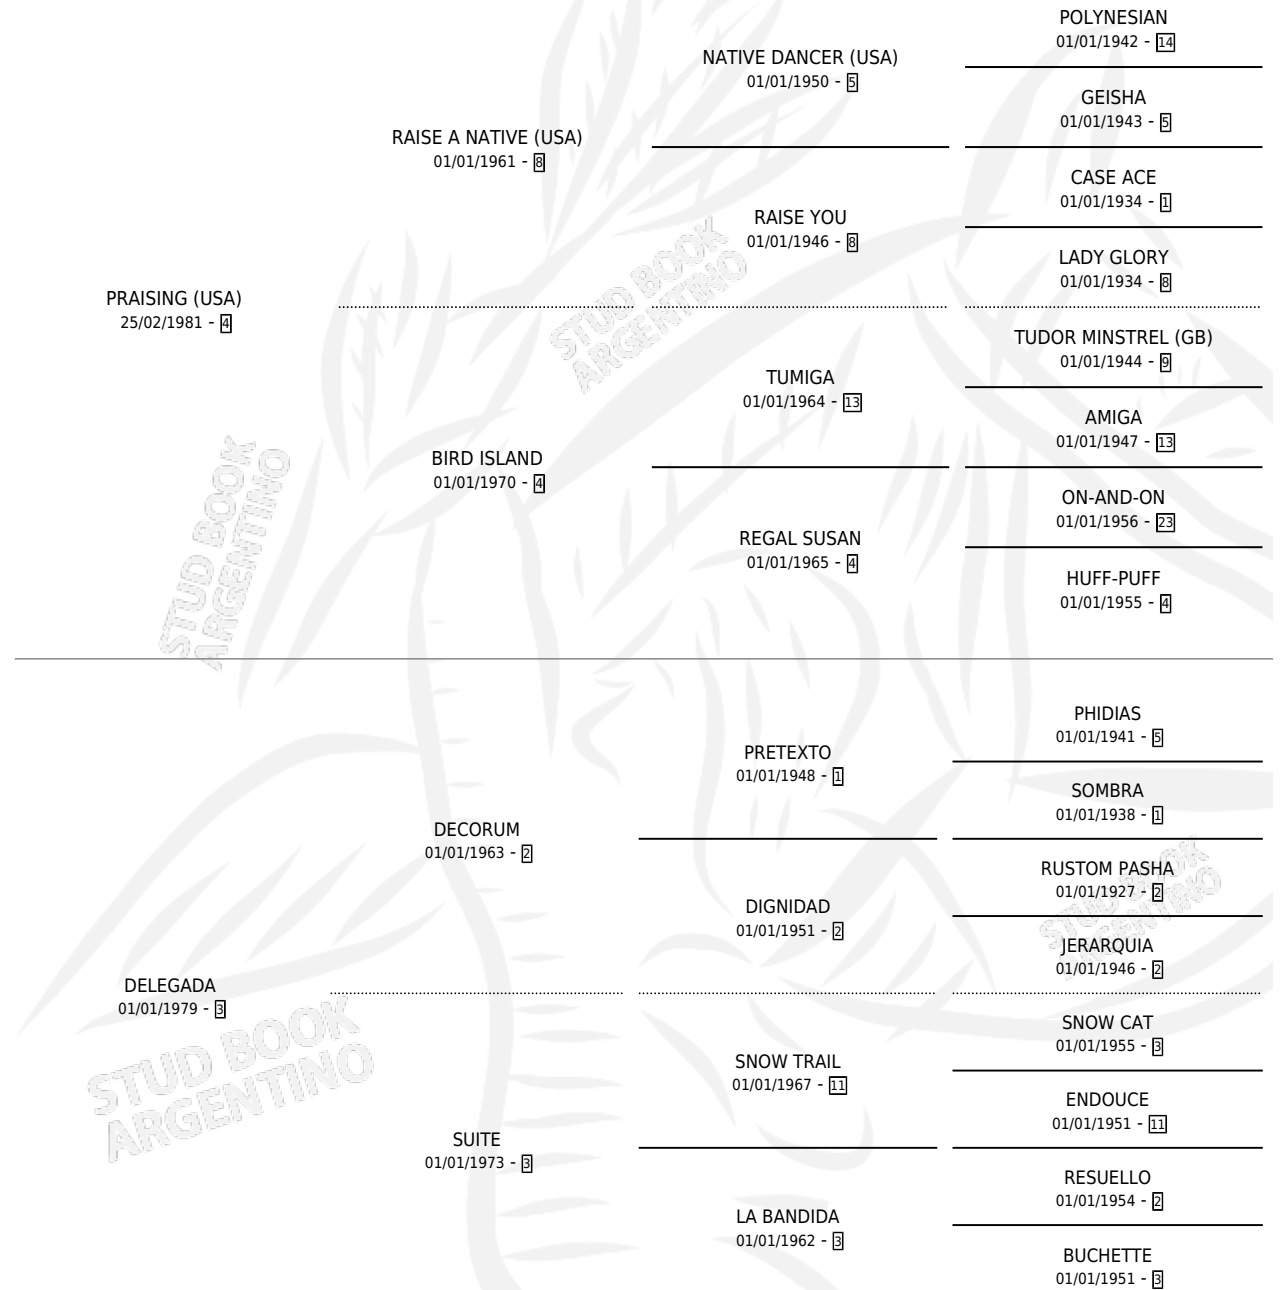

PEHUEN-CO

por **PRAISING (USA)** y **DELEGADA** por **DECORUM**

Argentina · Macho · Alazan Tostado · SP · 18/09/1987
Familia 3-o · Volumen 33

ESTADO

TIPIFICACIÓN SANGUÍNEA	X
TIPIFICACIÓN POR ADN	X
PASAPORTE	X
IDENTIFICACIÓN POR MICROCHIP	X
REPRODUCTOR	X

Lugar de nacimiento: La Pradera

Criador: Asociacion Cooperativa De Criadores De Caballos De Carrera

PEDIGREE