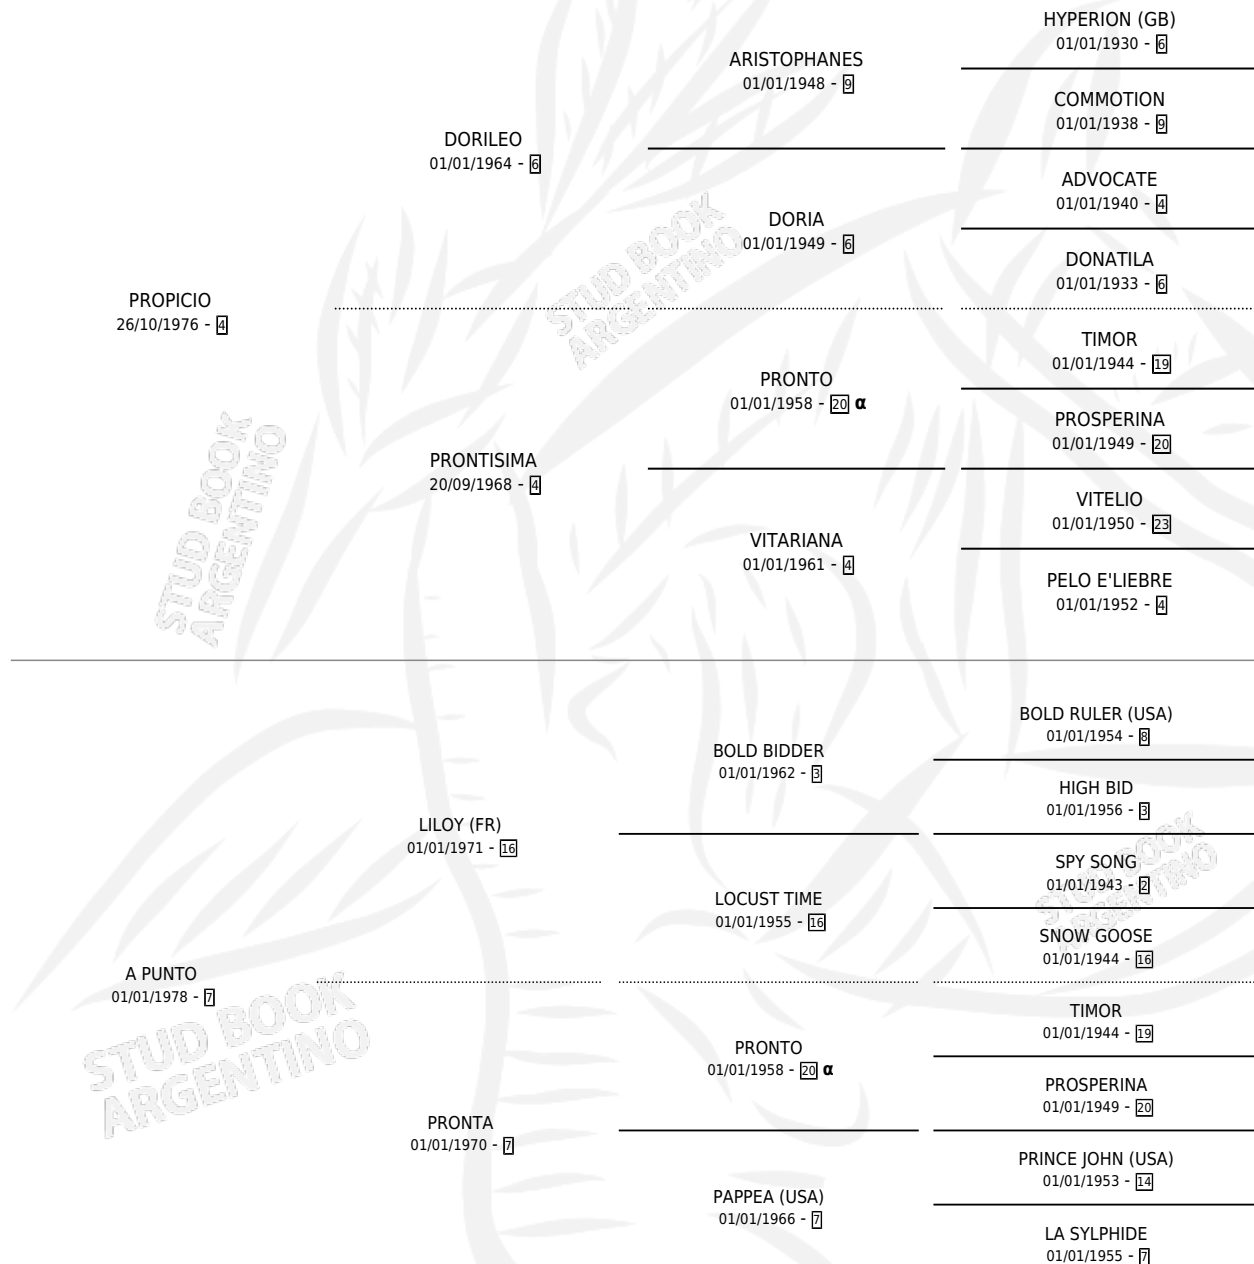

# A PEDIDO

por **PROPICIO** y **A PUNTO** por **LILOY (FR)**

Argentina · Macho · Alazan · SP · 27/07/1987  
Familia 7 · Volumen 33

## ESTADO

TIPIFICACIÓN SANGUÍNEA	X
TIPIFICACIÓN POR ADN	X
PASAPORTE	X
IDENTIFICACIÓN POR MICROCHIP	X
REPRODUCTOR	X

**Lugar de nacimiento:** El Turf

**Criador:** El Turf

## PEDIGREE

INBREEDING : **α**