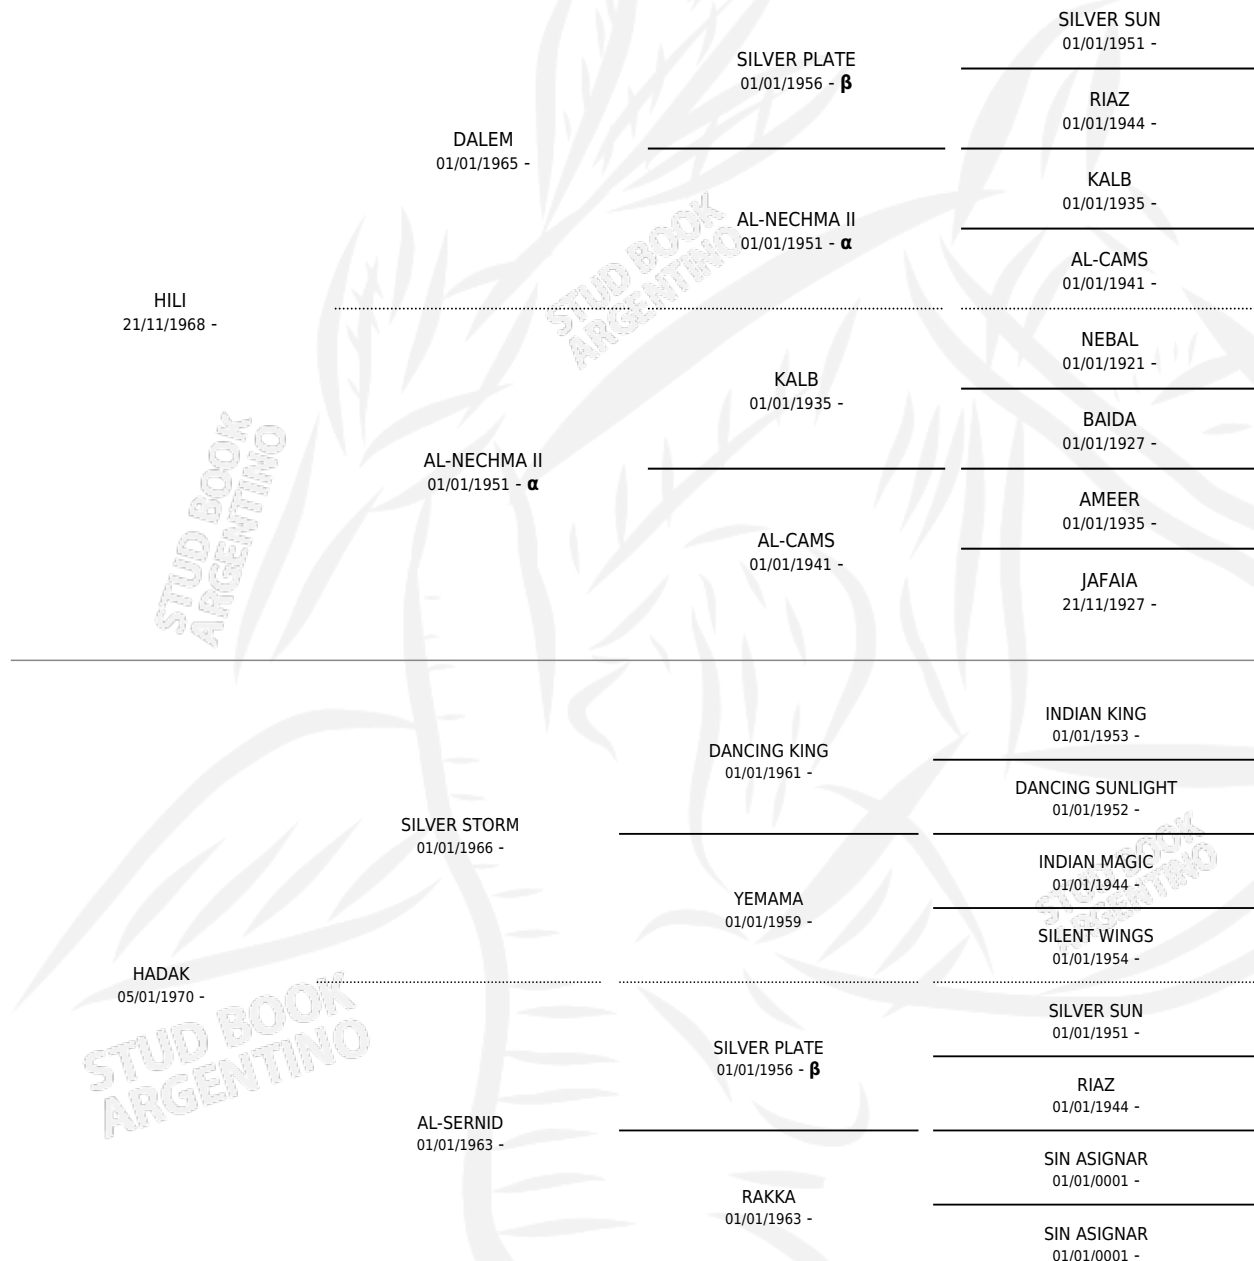

GRAM

por HILI y HADAK por SILVER STORM

Argentina · Macho · Tordillo · AP · 20/08/1987
Familia · Volumen 33

ESTADO

TIPIFICACIÓN SANGUÍNEA	✓
TIPIFICACIÓN POR ADN	X
PASAPORTE	X
IDENTIFICACIÓN POR MICROCHIP	X
REPRODUCTOR	✓

Lugar de nacimiento: Cerrillada

Criador: Sin dato

~

HIJOS

	MACHOS	HEMBRAS
2 NACIERON	2	0
SIN ACTUACIONES		

PEDIGREE

INBREEDING : α,β

CAMPAÑA

Solo carreras oficiales de Argentina

POR EDAD

EDAD	CC	1°	2°	3°	4°	5°	NP	CLC	CLG	CLCG1	CLGG1	IMPORTE	GANANCIA / CC
3 AÑOS	2	0	0	0	0	0	2	0	0	0	0	\$0	\$0
4 AÑOS	4	0	0	0	1	1	2	1	0	0	0	\$0	\$0
6 AÑOS	4	0	0	0	0	2	2	0	0	0	0	\$230	\$58
TOTALES	10	0	0	0	1	3	6	1	0	0	0	\$230	\$23
%		0.0%	0.0%	0.0%	10.0%	30.0%	60.0%	10.0%	0.0%	0.0%	0.0%		