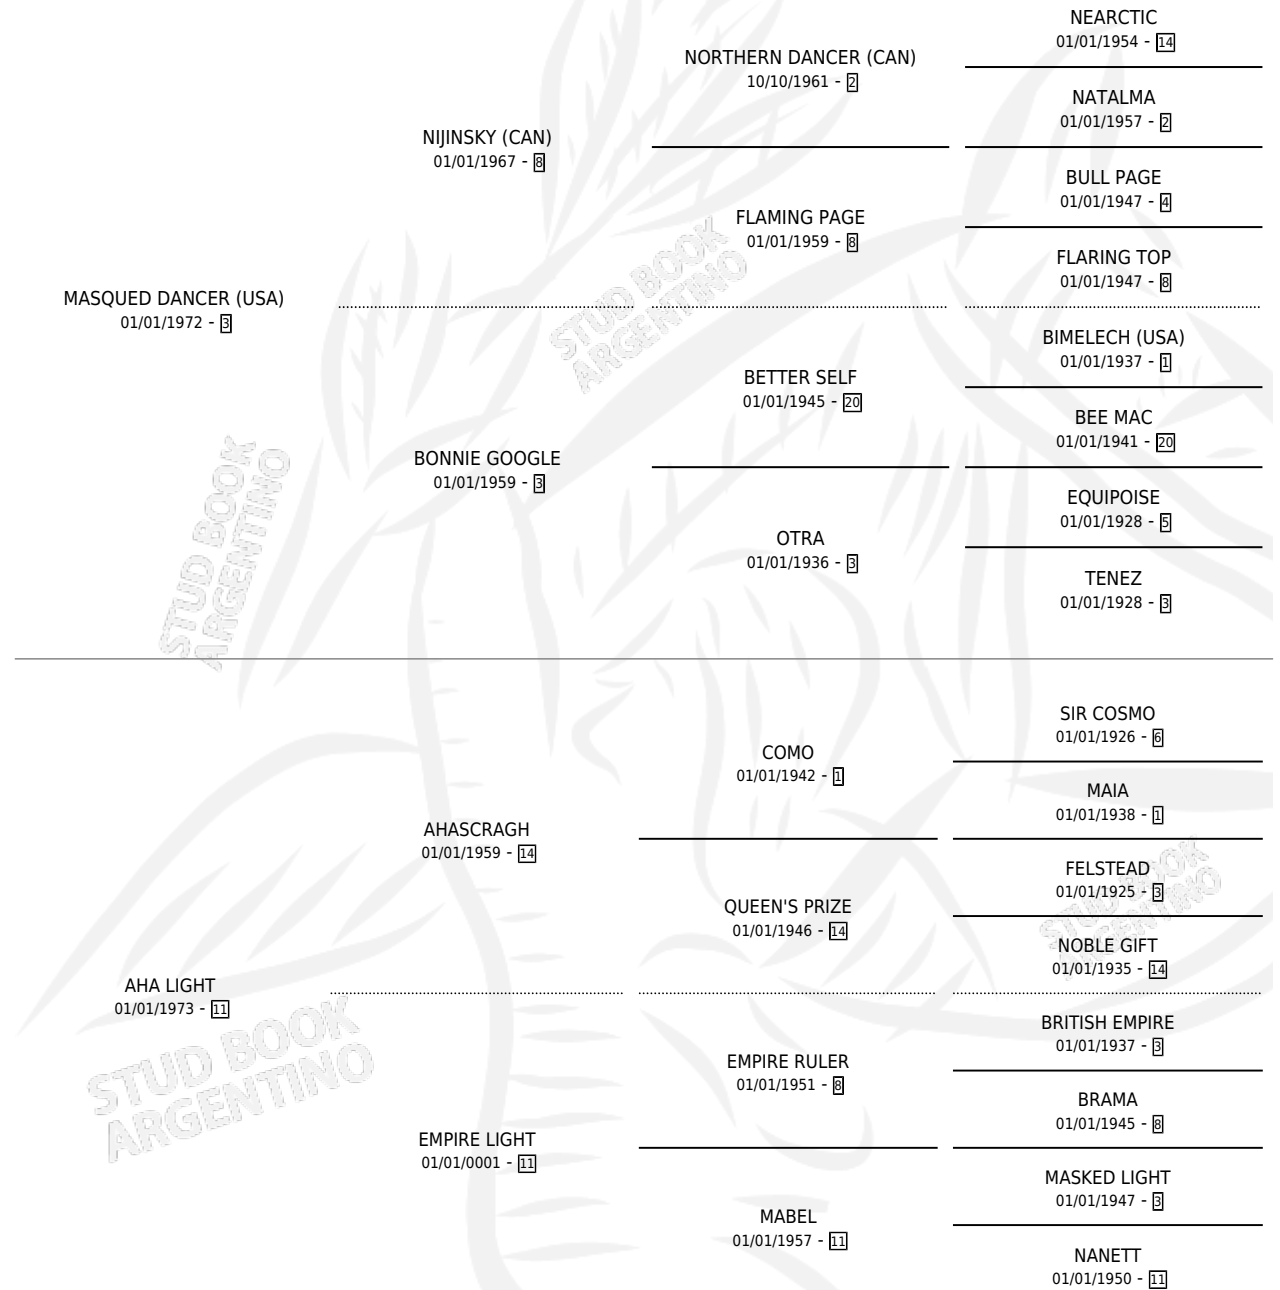

MALIT

por **MASQUED DANCER (USA)** y **AHA LIGHT** por **AHASCRAUGH**

Argentina · Hembra · Alazan · SP · 13/09/1987
Familia 11-f · Volumen 33

ESTADO

TIPIFICACIÓN SANGUÍNEA	✓
TIPIFICACIÓN POR ADN	X
PASAPORTE	X
IDENTIFICACIÓN POR MICROCHIP	X
REPRODUCTOR	✓

Lugar de nacimiento: Don Yeye

Criador: Asociacion Cooperativa De Criadores De Caballos De Carrera

~

HIJOS

	MACHOS	HEMBRAS
2 NACIERON	0	2
SIN ACTUACIONES		

PEDIGREE