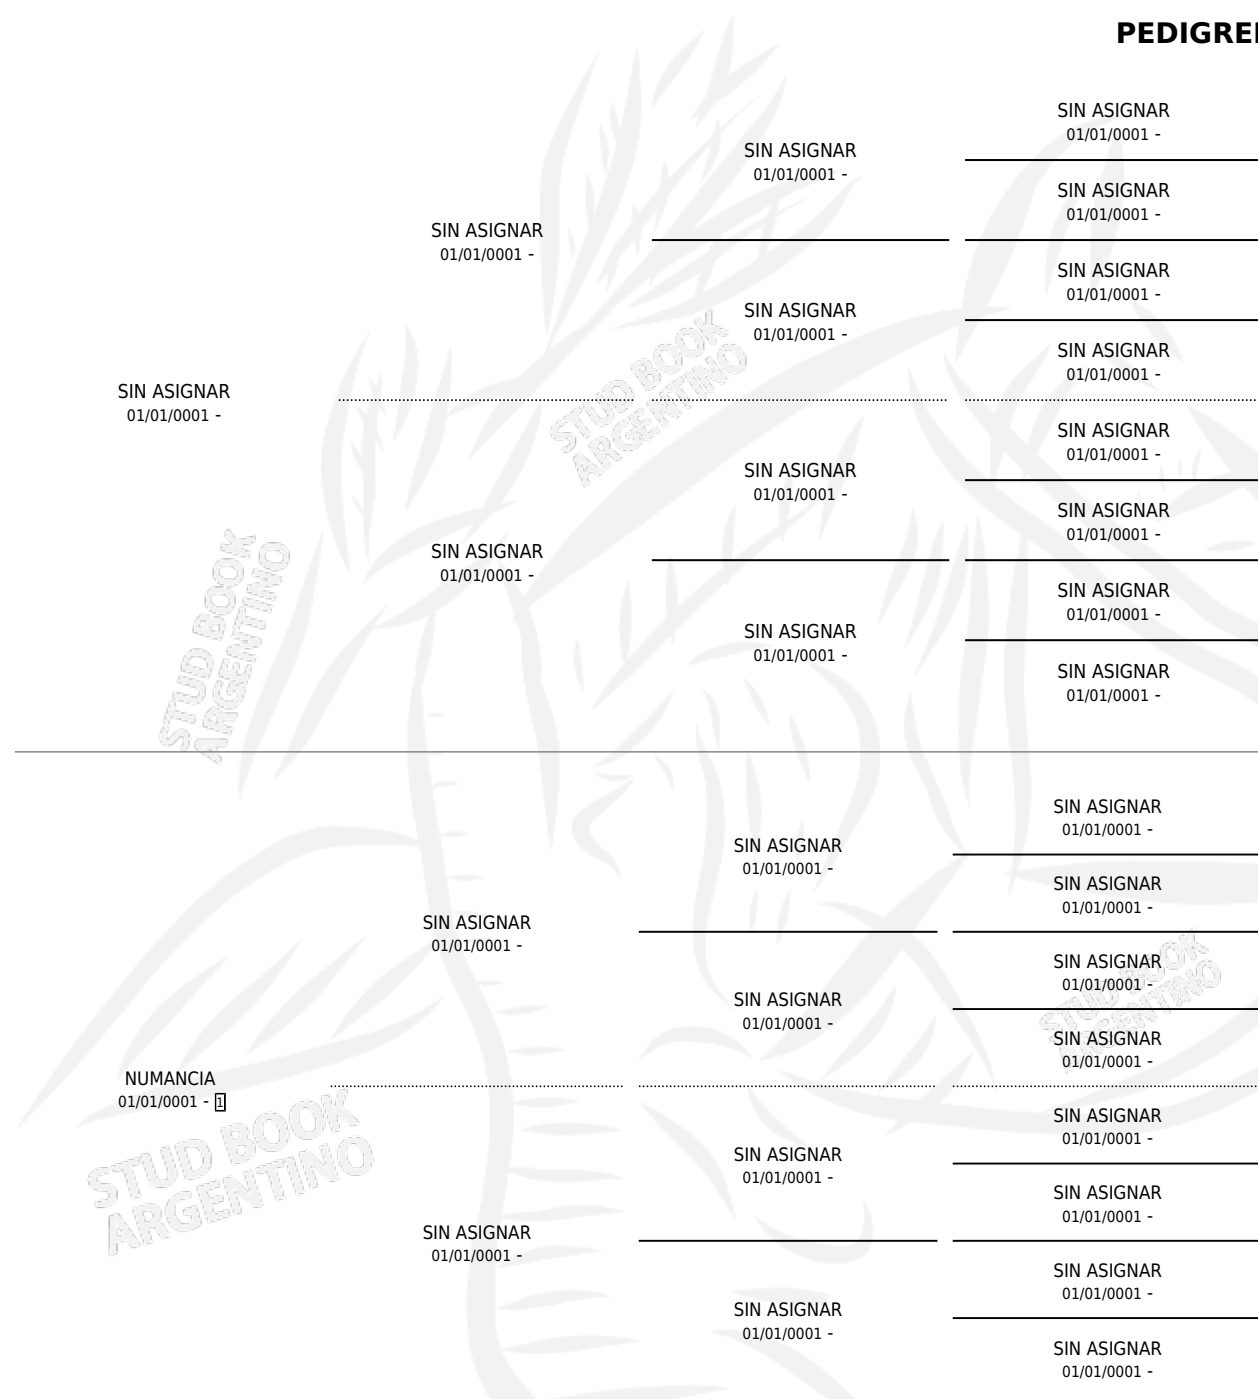

BOBOLINA

PEDIGREE

por SIN ASIGNAR y NUMANCIA por SIN ASIGNAR

Argentina · Hembra · Zaino · SP · 01/01/1960
Familia 1 · Volumen 24

ESTADO

TIPIFICACIÓN SANGUÍNEA	X
TIPIFICACIÓN POR ADN	X
PASAPORTE	X
IDENTIFICACIÓN POR MICROCHIP	X
REPRODUCTOR	✓

Lugar de nacimiento: Campo particular

Criador: Sin dato

~

HIJOS

	MACHOS	HEMBRAS
4 NACIERON	0	4
2 CORRIERON	0	2
2 GANARON	0	2

0	0	0
GANADORES CL	GANADORES GR	GANADORES G1