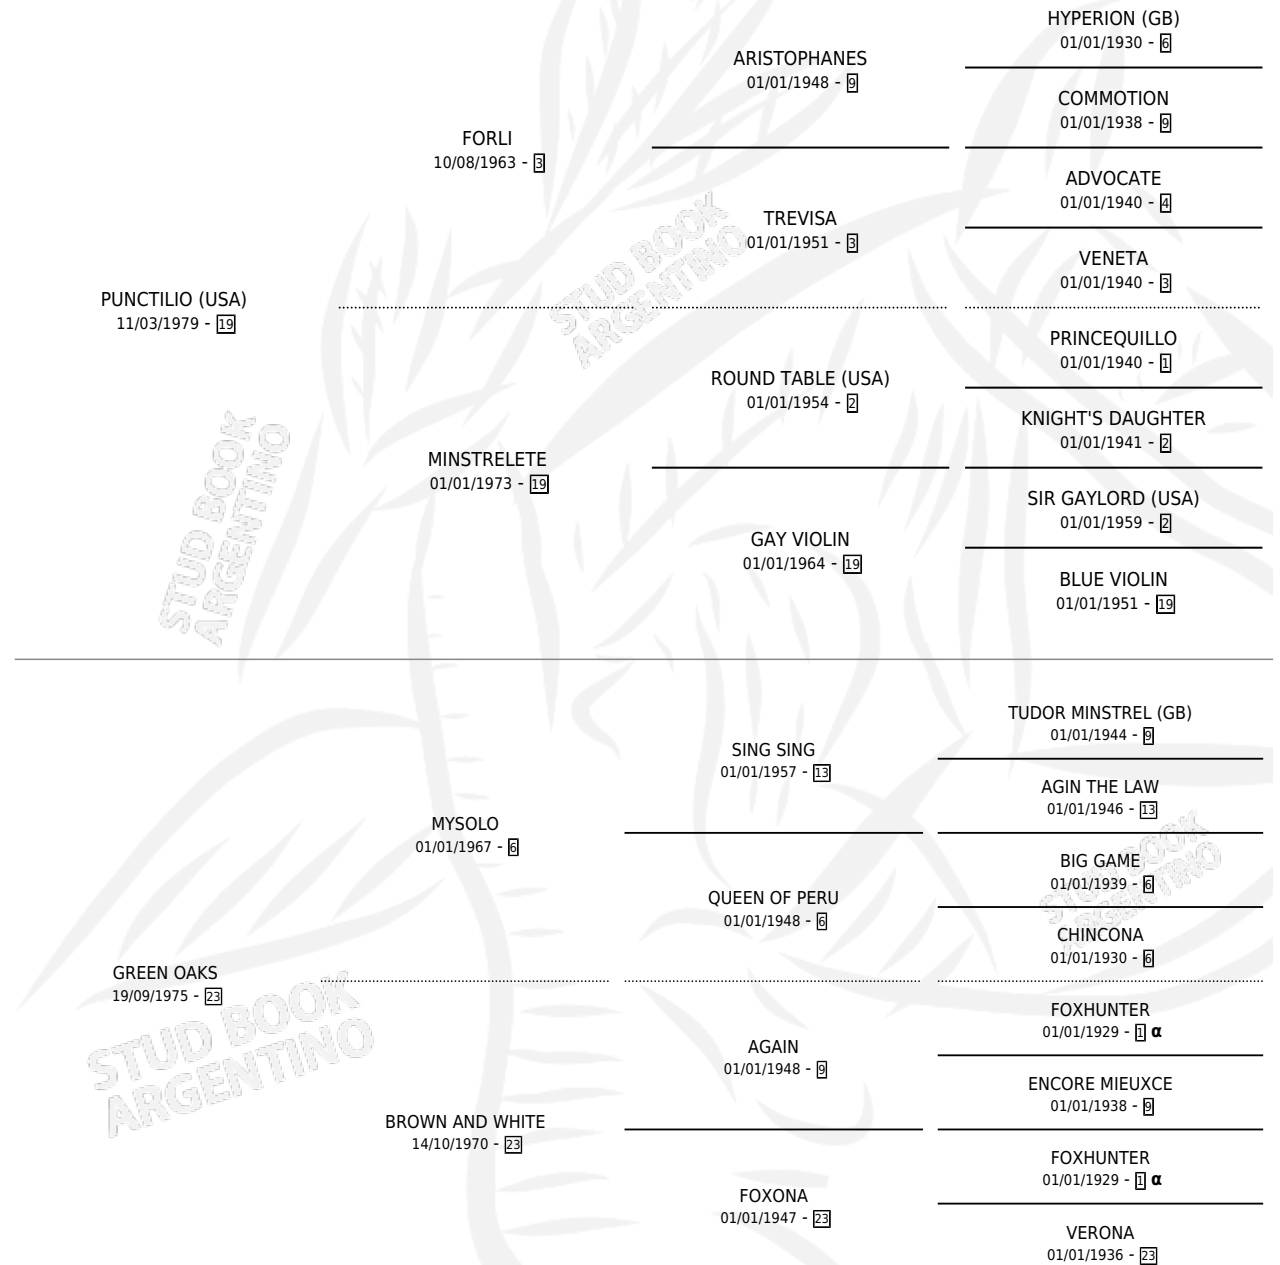

# GREEN GINKGO

por PUNCTILIO (USA) y GREEN OAKS por MYSOLO

Argentina · Macho · Alazan · SP · 29/08/1987  
Familia 23-a · Volumen 33

## ESTADO

TIPIFICACIÓN SANGUÍNEA	X
TIPIFICACIÓN POR ADN	X
PASAPORTE	X
IDENTIFICACIÓN POR MICROCHIP	X
REPRODUCTOR	X

**Lugar de nacimiento:** El Pelado

**Criador:** Sin dato

## PEDIGREE

INBREEDING : α