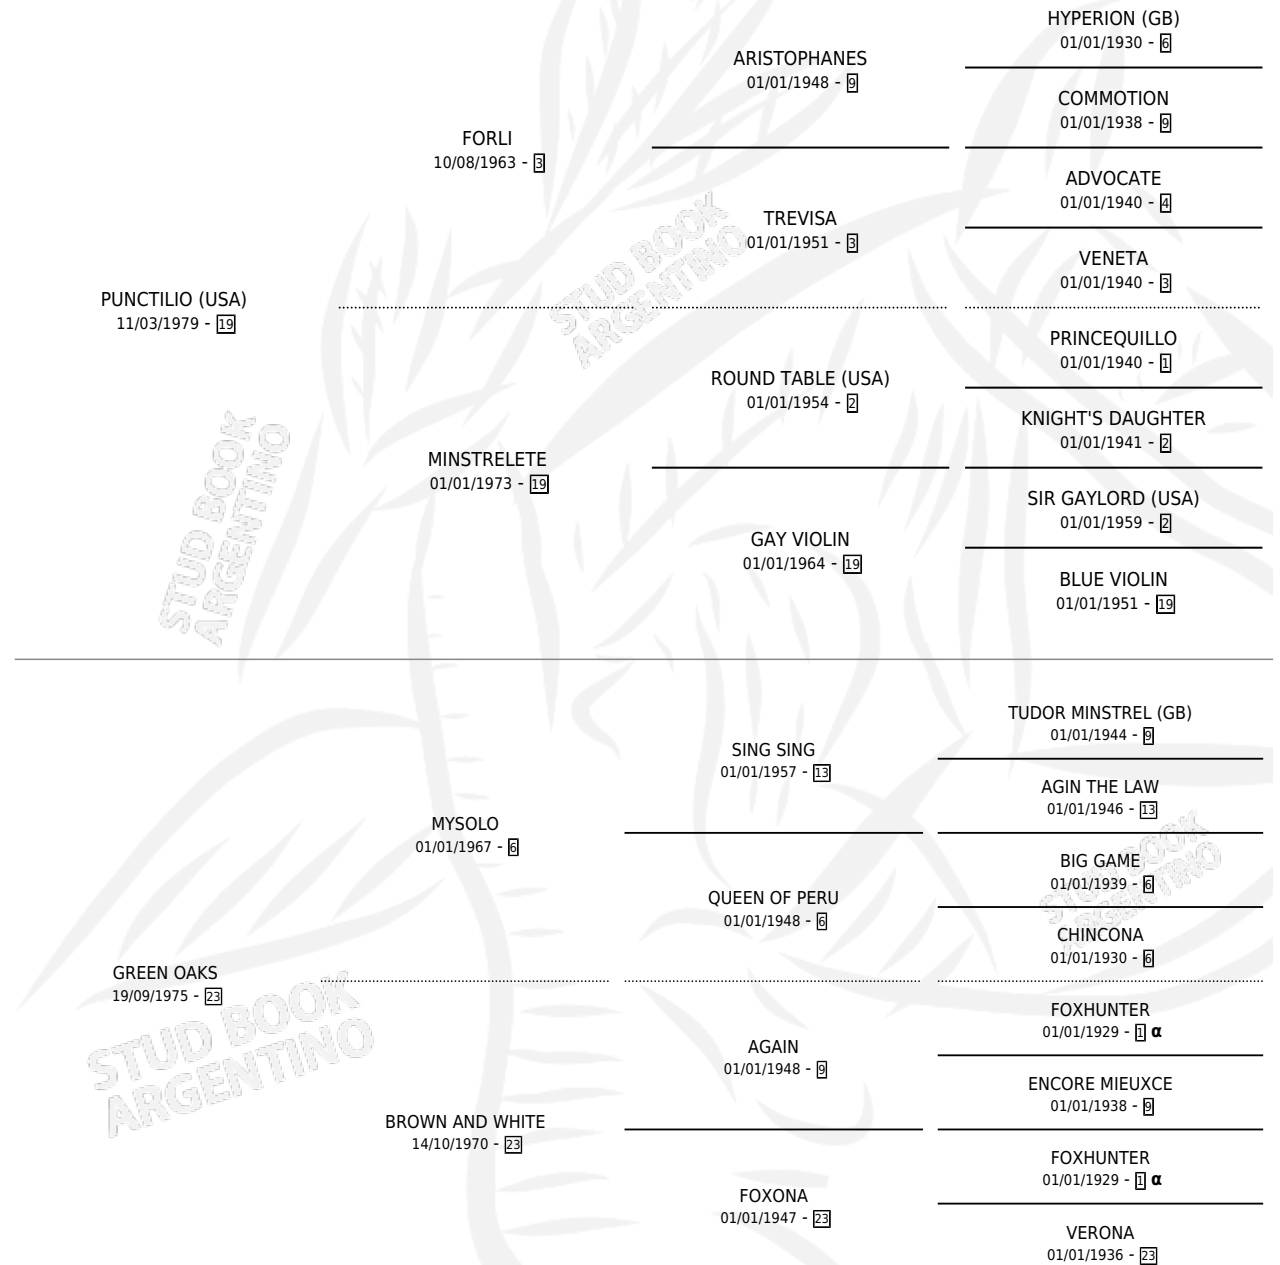

GREEN GINKGO

por PUNCTILIO (USA) y GREEN OAKS por MYSOLO

PEDIGREE

Argentina · Macho · Alazan · SP · 29/08/1987
Familia 23-a · Volumen 33

ESTADO

TIPIFICACIÓN SANGUÍNEA	X
TIPIFICACIÓN POR ADN	X
PASAPORTE	X
IDENTIFICACIÓN POR MICROCHIP	X
REPRODUCTOR	X

Lugar de nacimiento: El Pelado

Criador: Sin dato

INBREEDING : α

CAMPAÑA

Solo carreras oficiales de Argentina

POR EDAD

EDAD	CC	1°	2°	3°	4°	5°	NP	CLC	CLG	CLCG1	CLGG1	IMPORTE	GANANCIA / CC
3 AÑOS	7	0	4	0	1	1	1	0	0	0	0	\$0	\$0
TOTALES	7	0	4	0	1	1	1	0	0	0	0	\$0	\$0
%		0.0%	57.1%	0.0%	14.3%	14.3%	14.3%	0.0%	0.0%	0.0%	0.0%		

Placés en Palermo y San Isidro en 7 carreras disputadas.

POR DISTANCIA

HIPODROMO	CC	1°	2°	3°	4°	5°	NP	CLC	CLG	CLCG1	CLGG1	IMPORTE
SAN ISIDRO	2	0	2	0	0	0	0	0	0	0	0	\$0
2000 MTS	2	0	2	0	0	0	0	0	0	0	0	\$0
PALERMO	5	0	2	0	1	1	0	0	0	0	0	\$0
2000 MTS	1	0	0	0	0	1	0	0	0	0	0	\$0
1800 MTS	1	0	0	0	0	0	0	0	0	0	0	\$0
1600 MTS	3	0	2	0	1	0	0	0	0	0	0	\$0