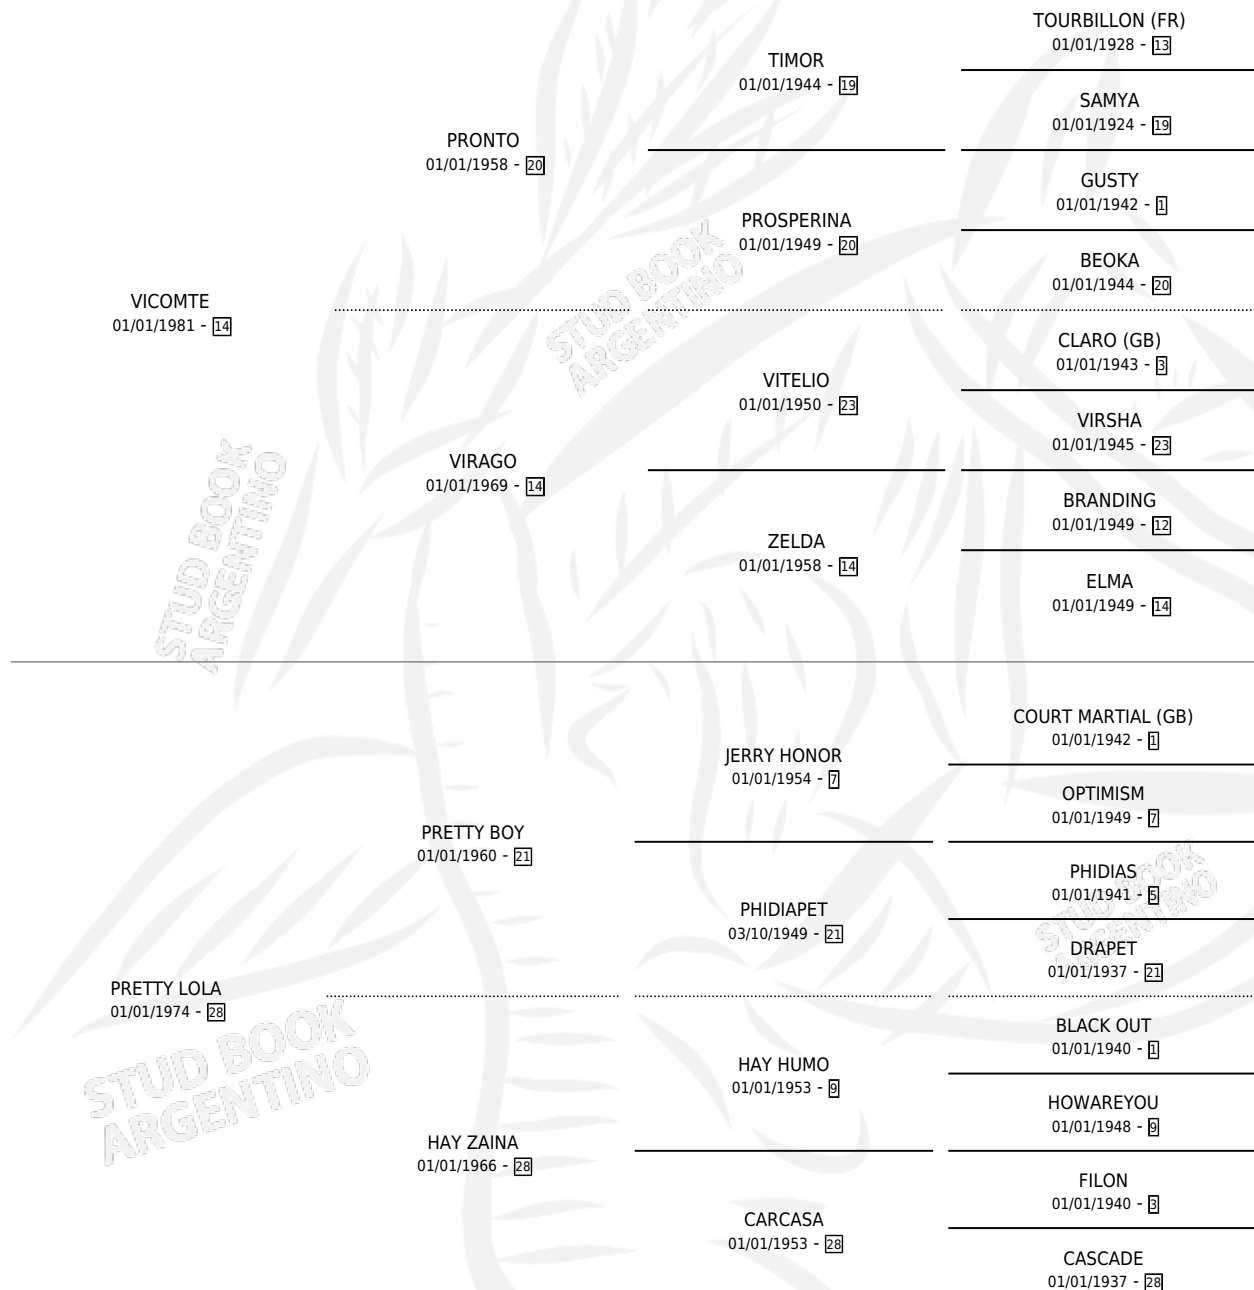

DON PIRINCHO

por VICOMTE y PRETTY LOLA por PRETTY BOY

Argentina · Macho · Zaino · SP · 13/09/1987
Familia 28 · Volumen 33

ESTADO

TIPIFICACIÓN SANGUÍNEA	X
TIPIFICACIÓN POR ADN	X
PASAPORTE	X
IDENTIFICACIÓN POR MICROCHIP	X
REPRODUCTOR	X

Lugar de nacimiento: La Posta

Criador: La Posta

PEDIGREE

CAMPAÑA

Solo carreras oficiales de Argentina

POR EDAD

EDAD	CC	1°	2°	3°	4°	5°	NP	CLC	CLG	CLCG1	CLGG1	IMPORTE	GANANCIA / CC
4 AÑOS	3	0	0	0	2	0	1	0	0	0	0	\$0	\$0
5 AÑOS	5	0	1	0	0	0	4	0	0	0	0	\$0	\$0
TOTALES	8	0	1	0	2	0	5	0	0	0	0	\$0	\$0
%		0.0%	12.5%	0.0%	25.0%	0.0%	62.5%	0.0%	0.0%	0.0%	0.0%		