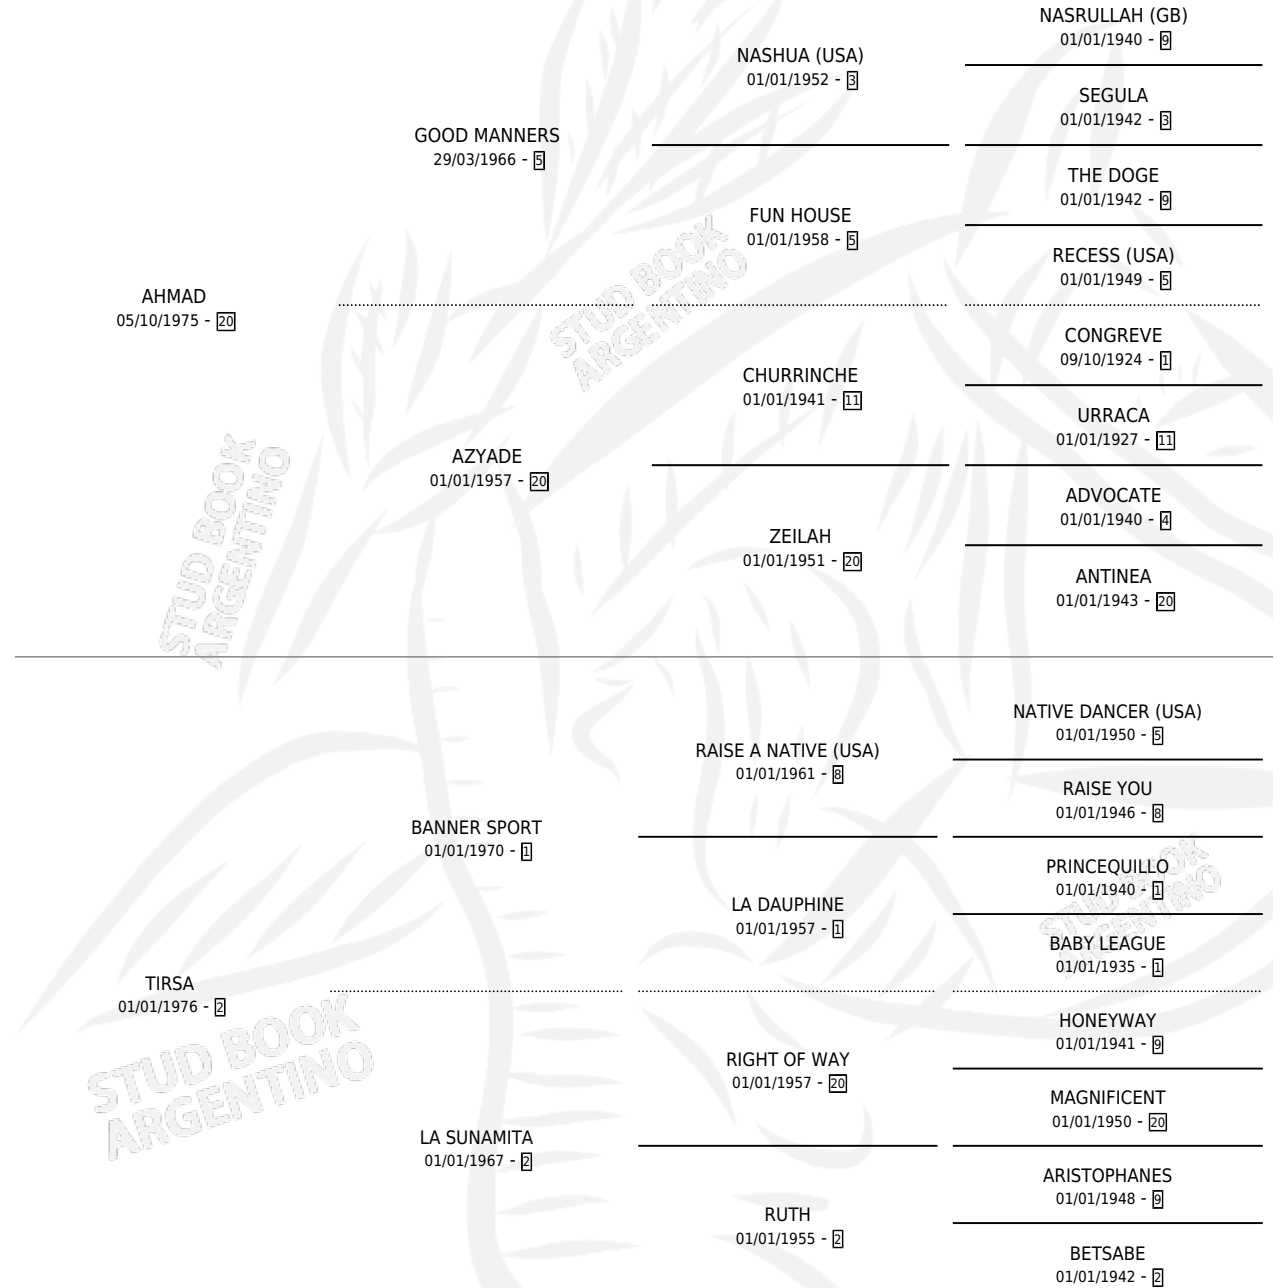

LUNA TIR

por AHMAD y TIRSA por BANNER SPORT

Argentina · Hembra · Zaino Colorado · SP · 10/09/1987
Familia 2-u · Volumen 33

ESTADO

TIPIFICACIÓN SANGUÍNEA	X
TIPIFICACIÓN POR ADN	X
PASAPORTE	X
IDENTIFICACIÓN POR MICROCHIP	X
REPRODUCTOR	X

Lugar de nacimiento: Rincon de Luna

Criador: Sin dato

PEDIGREE