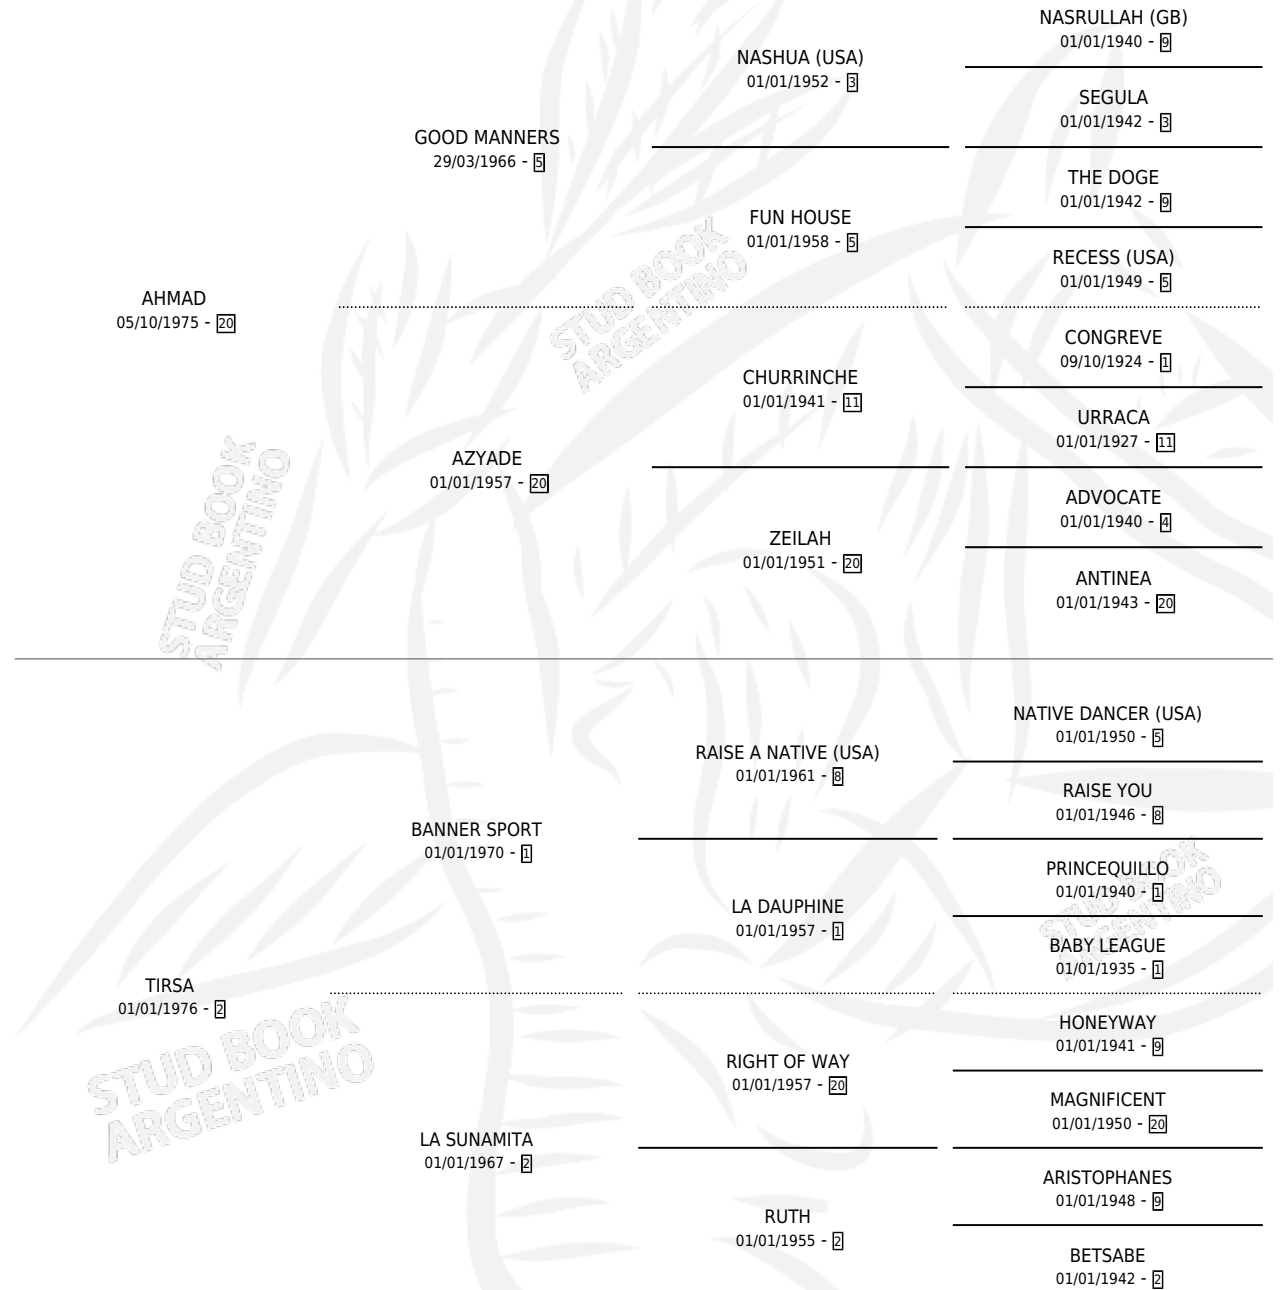

LUNA TIR

por AHMAD y TIRSA por BANNER SPORT

Argentina · Hembra · Zaino Colorado · SP · 10/09/1987
Familia 2-u · Volumen 33

ESTADO

TIPIFICACIÓN SANGUÍNEA	X
TIPIFICACIÓN POR ADN	X
PASAPORTE	X
IDENTIFICACIÓN POR MICROCHIP	X
REPRODUCTOR	X

Lugar de nacimiento: Rincon de Luna

Criador: Sin dato

PEDIGREE