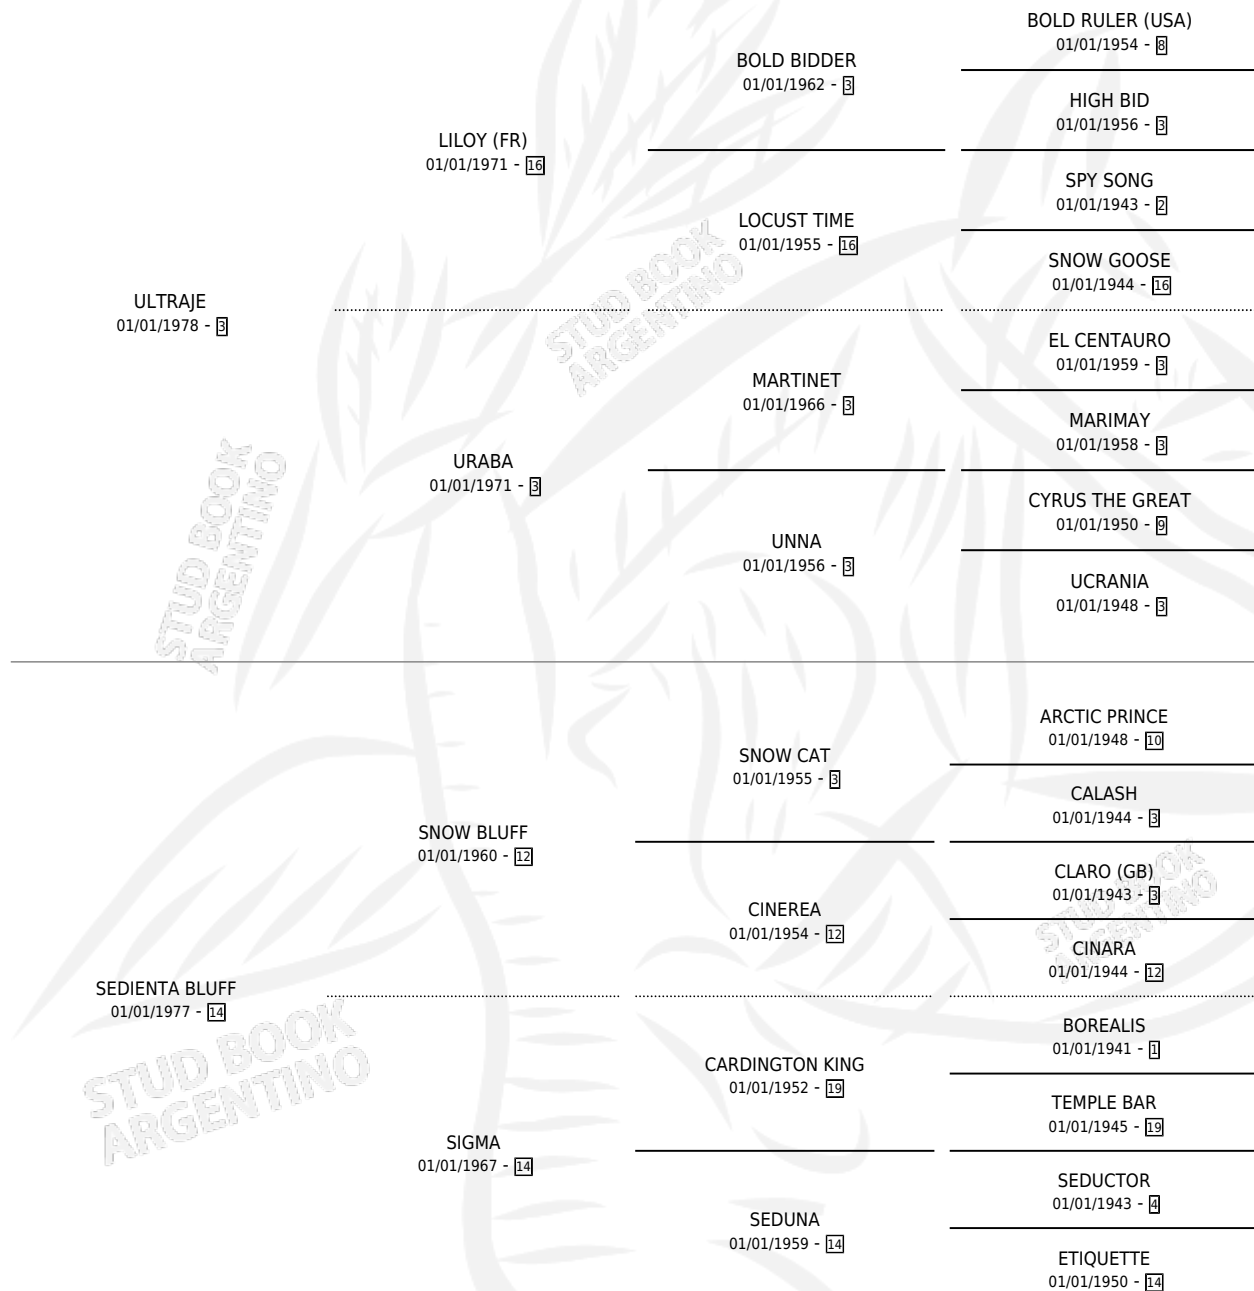

RINCON DEL TATA

por **ULTRAJE** y **SEDIENTA BLUFF** por **SNOW BLUFF**

Argentina · Macho · Zaino Colorado · SP · 10/09/1987
Familia 14 · Volumen 33

ESTADO

TIPIFICACIÓN SANGUÍNEA	X
TIPIFICACIÓN POR ADN	X
PASAPORTE	X
IDENTIFICACIÓN POR MICROCHIP	X
REPRODUCTOR	X

Lugar de nacimiento: Rincon de Luna

Criador: Sin dato

PEDIGREE