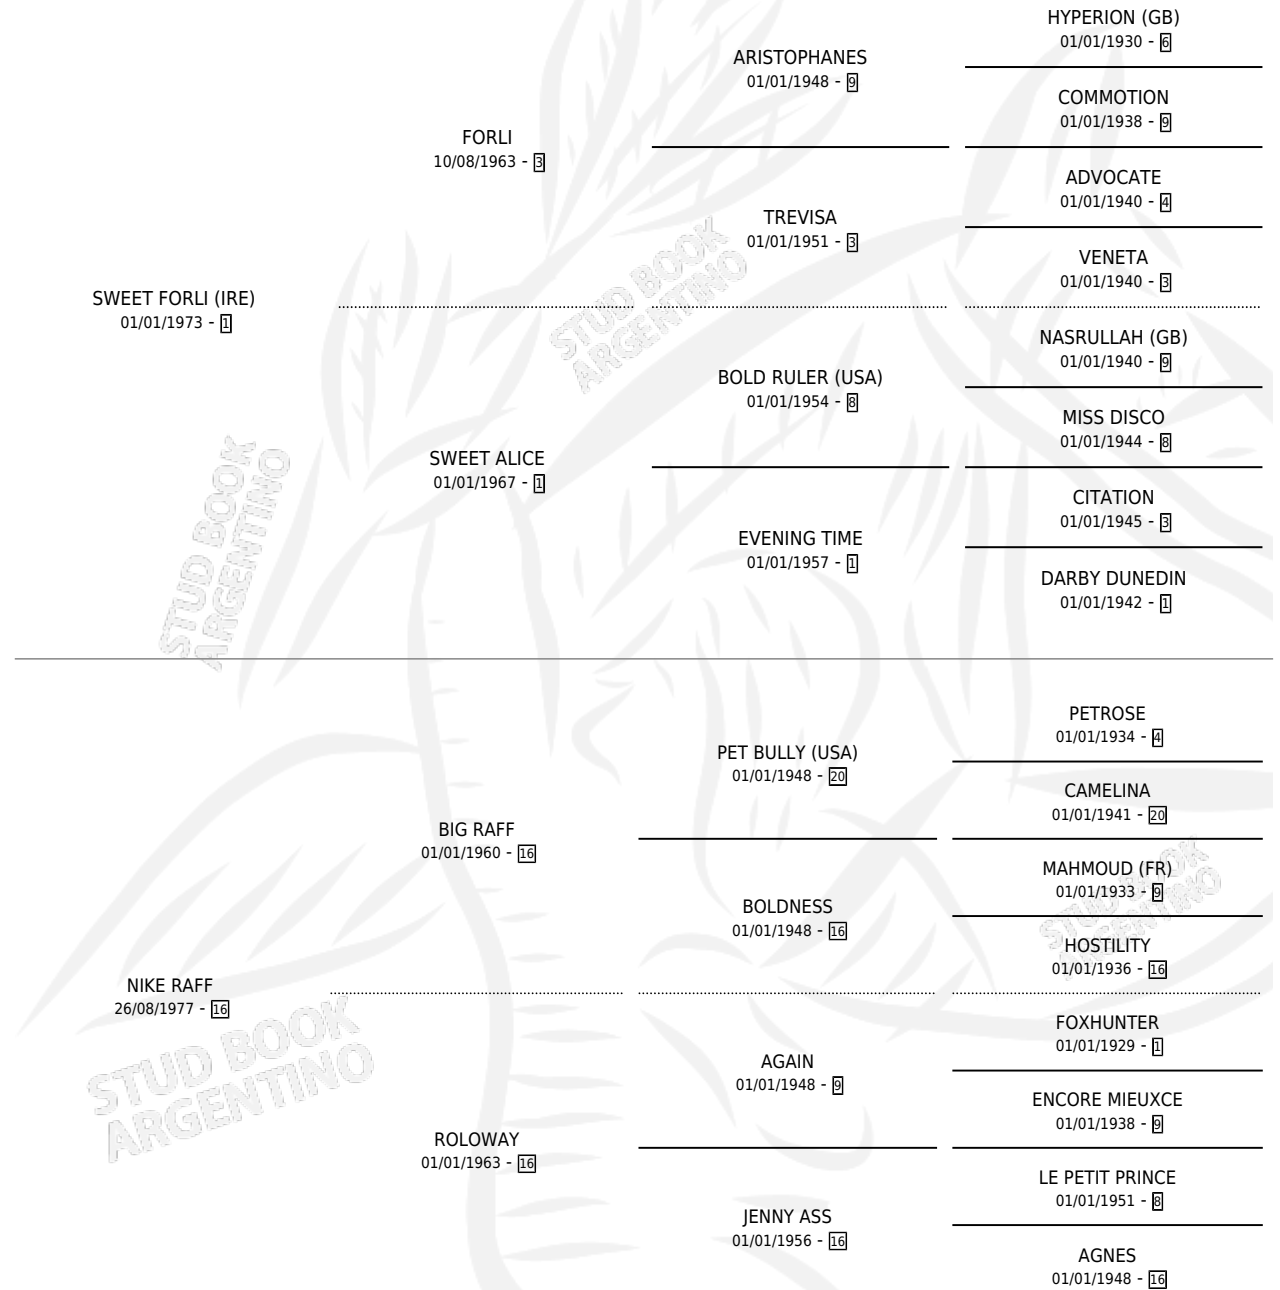

Lugar de nacimiento: Los Olivos

Criador: Asociacion Cooperativa De Criadores De Caballos De Carrera

~

HIJOS

	MACHOS	HEMBRAS
1 NACIERON	1	0
SIN ACTUACIONES		

PEDIGREE

S

mientos 1 / Efectividad 25.00%

PADRILLO	PRODUCTO	CRIADOR	1ER SERVICIO	ÚLTIMO SERVICIO
EPUMER	Ø		14/09/1993	18/09/1993
JUREMA	Ø		26/09/1992	30/09/1992
CONDOR	GRAN CACHAFAZ (M Z, 15/07/1992) MURIÓ EL 15/12/1993	SIN DATO	06/08/1991	10/08/1991
subbookstg.ar	Ø		06/08/1990	12/08/1990