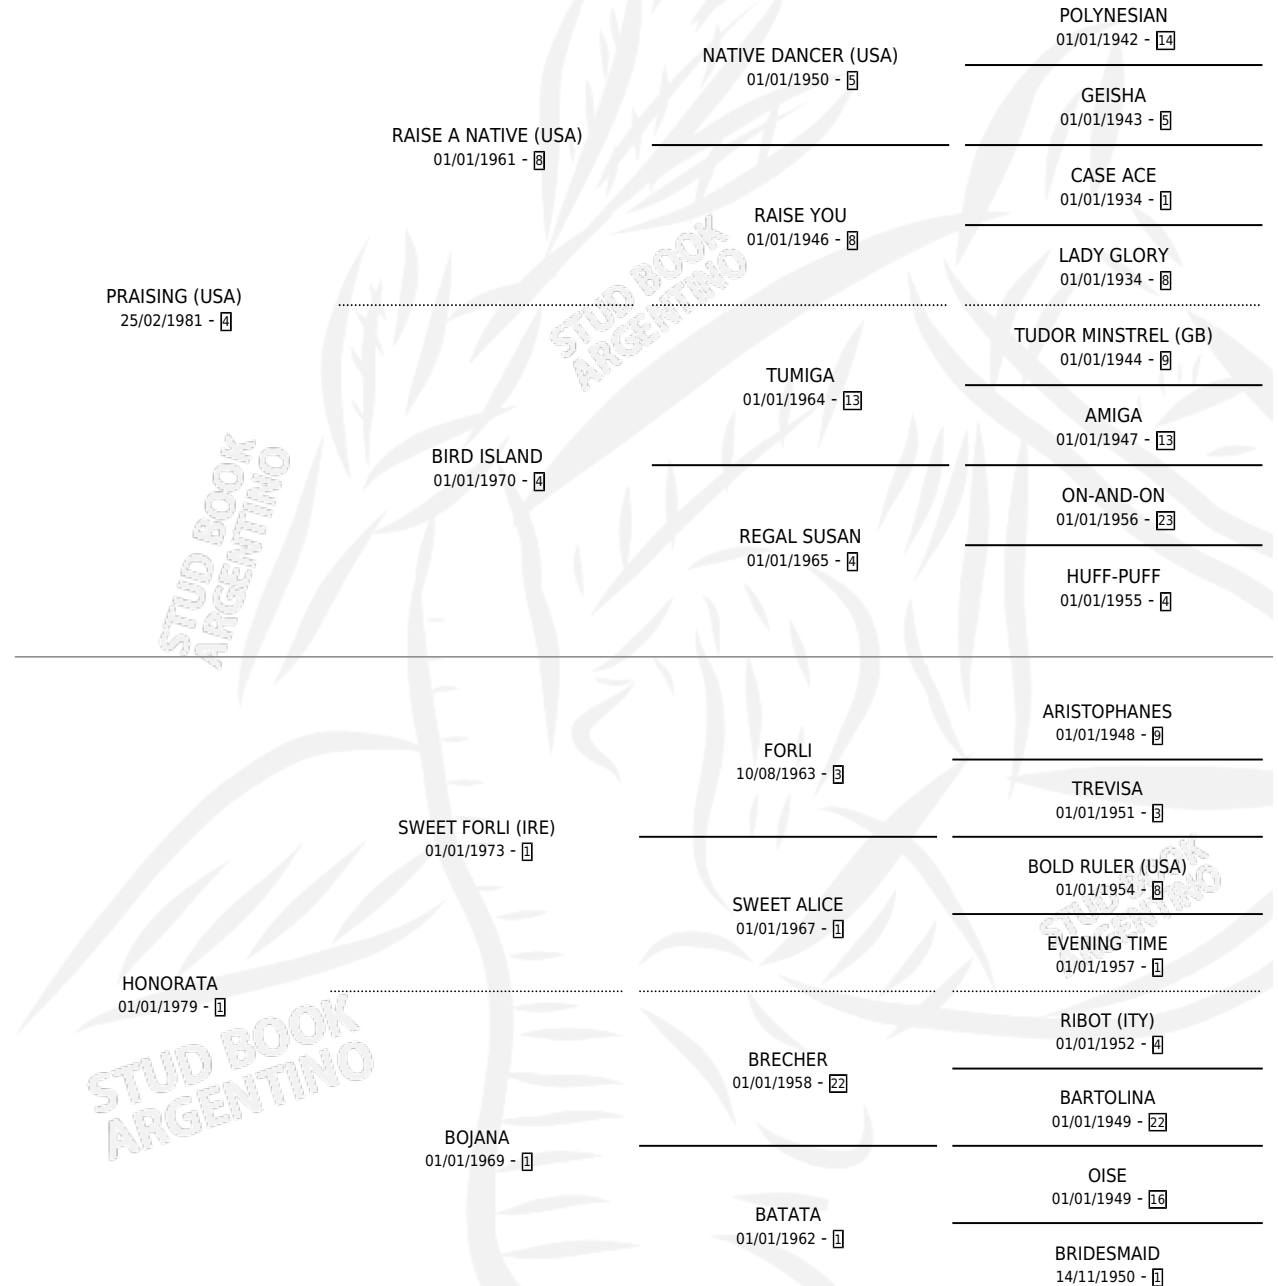

EL GUASON

por **PRAISING (USA)** y **HONORATA** por **SWEET FORLI (IRE)**

Argentina · Macho · Alazan · SP · 21/09/1987
Familia 1-e · Volumen 33

ESTADO

TIPIFICACIÓN SANGUÍNEA	X
TIPIFICACIÓN POR ADN	X
PASAPORTE	X
IDENTIFICACIÓN POR MICROCHIP	X
REPRODUCTOR	X

Lugar de nacimiento: Los Olivos

Criador: Luther Eduardo Carlos

PEDIGREE

CAMPAÑA

Solo carreras oficiales de Argentina

POR EDAD

EDAD	CC	1°	2°	3°	4°	5°	NP	CLC	CLG	CLCG1	CLGG1	IMPORTE	GANANCIA / CC
3 AÑOS	4	1	1	0	0	1	1	0	0	0	0	\$0	\$0
4 AÑOS	5	1	0	1	0	0	3	0	0	0	0	\$0	\$0
TOTALES	9	2	1	1	0	1	4	0	0	0	0	\$0	\$0
%		22.2%	11.1%	11.1%	0.0%	11.1%	44.4%	0.0%	0.0%	0.0%	0.0%		