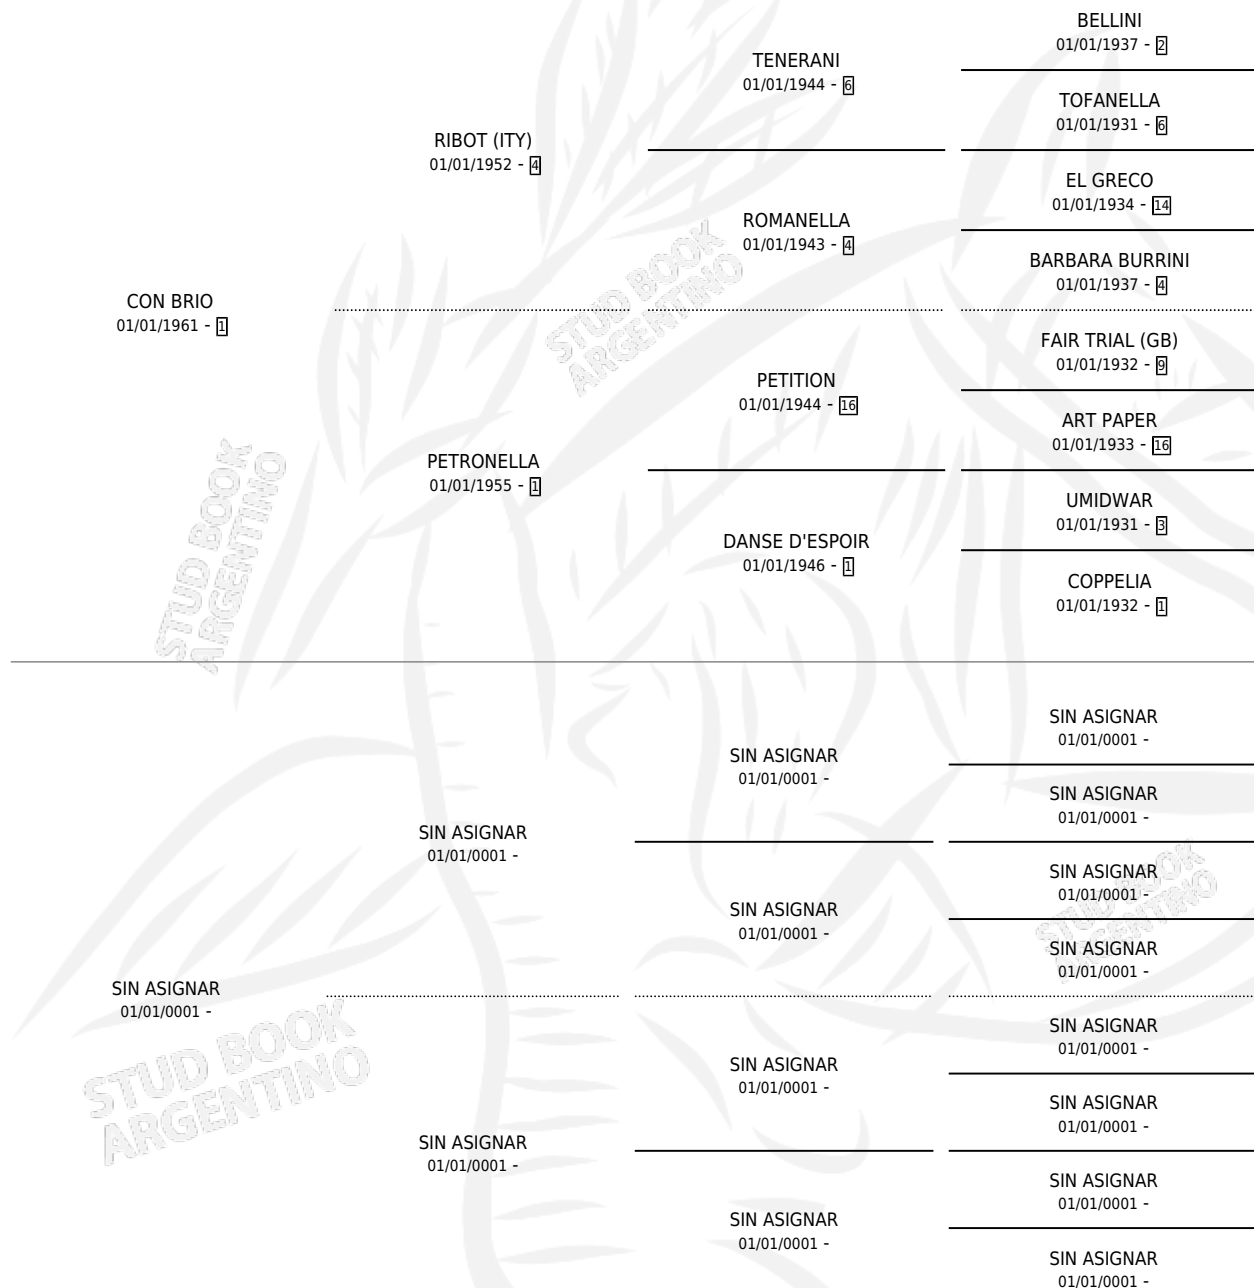

EMBROLLOSA

por CON BRIO y SIN ASIGNAR por SIN ASIGNAR

Argentina · Hembra · Zaino Doradillo · SP · 01/01/1969
Familia · Volumen 27

ESTADO

TIPIFICACIÓN SANGUÍNEA	X
TIPIFICACIÓN POR ADN	X
PASAPORTE	X
IDENTIFICACIÓN POR MICROCHIP	X
REPRODUCTOR	✓

Lugar de nacimiento: Campo particular

Criador: Duco Luis

~

HIJOS

	MACHOS	HEMBRAS
3 NACIERON	1	2
1 CORRIERON	0	1

SIN ACTUACIONES

PEDIGREE

S

mientos 2 / Efectividad 22.22%

PADRILLO	PRODUCTO	CRIADOR	1ER SERVICIO	ÚLTIMO SERVICIO
MANGUIN (USA)	∅		24/12/1991	24/12/1991
EMBROLLOSA	∅		18/10/1990	10/11/1990
Datos oficiales del Stud Book Argentino				
GOLDEN PET (GB)	∅		21/10/1989	23/10/1989
GOLDEN PET (GB)	VILLAGE PET (M Z, 12/02/1989)	SIN DATO	18/03/1988	22/03/1988
GOLDEN PET (GB)	∅		26/10/1987	07/12/1987
GOLDEN PET (GB)	∅		10/10/1986	12/10/1986
GOLDEN PET (GB)	SPECTACULAR PET (H Z, 30/09/1986)	SIN DATO	14/10/1985	18/10/1985
SNOW FLETE	∅			
SUNDEE	∅			