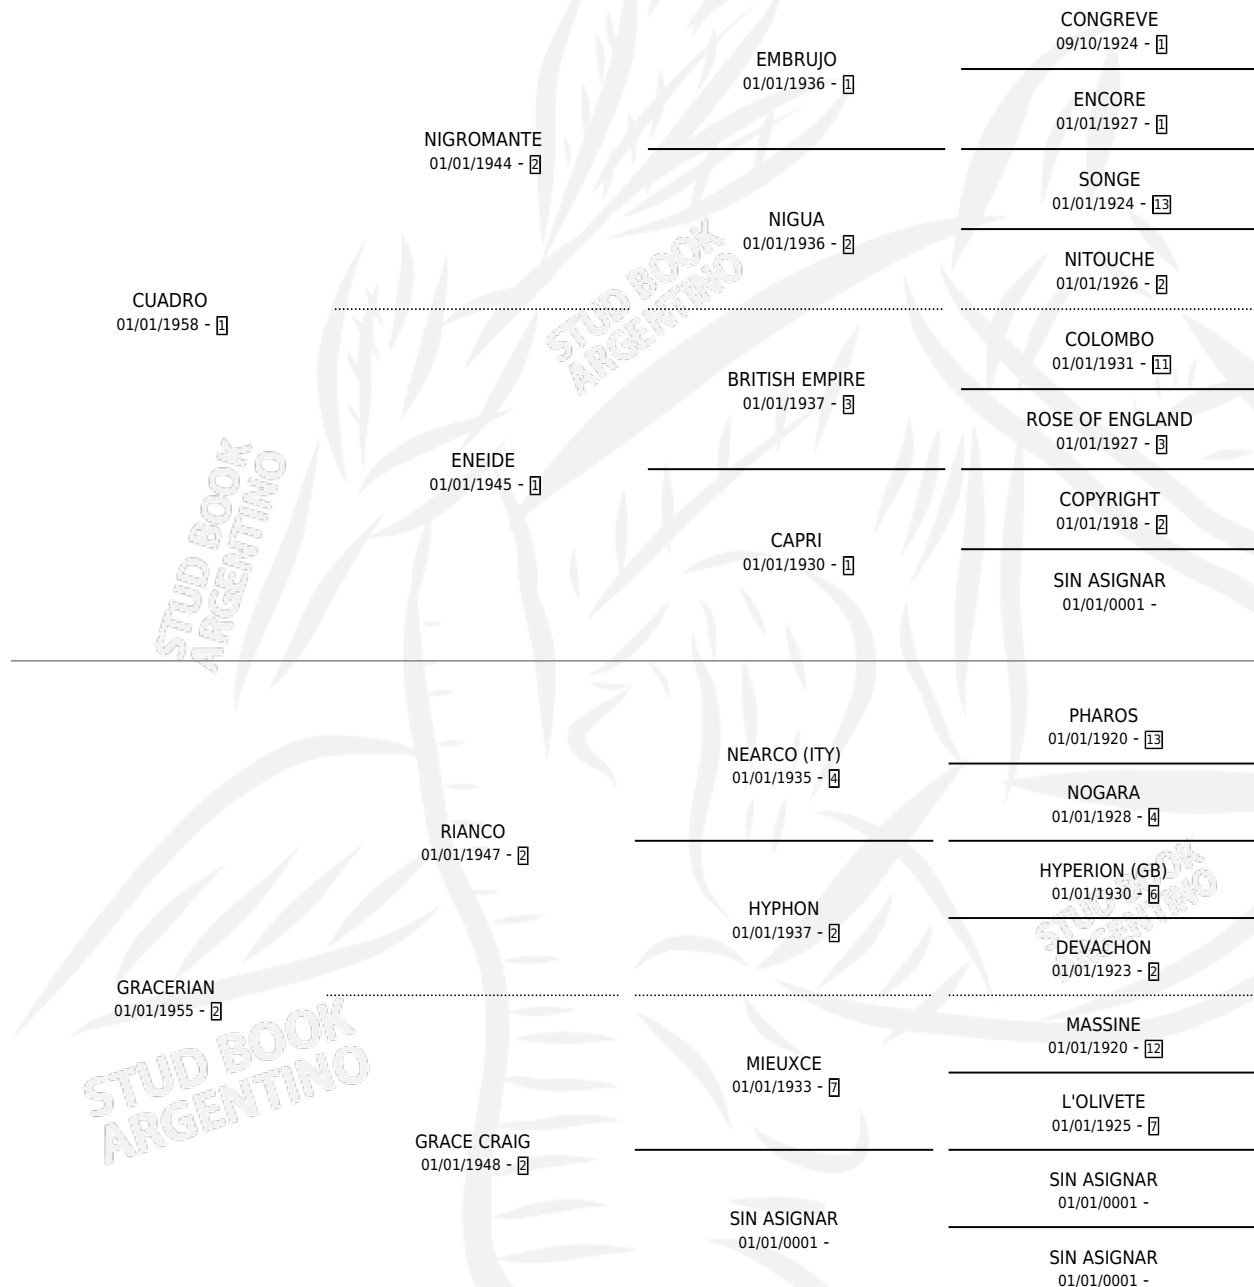

GRANDILOCUA

por CUADRO y GRACERIAN por RIANCO

Argentina · Hembra · Alazan Tostado · SP · 01/01/1969
Familia 2-d · Volumen 27

ESTADO

TIPIFICACIÓN SANGUÍNEA	X
TIPIFICACIÓN POR ADN	X
PASAPORTE	X
IDENTIFICACIÓN POR MICROCHIP	X
REPRODUCTOR	X

Lugar de nacimiento: Campo particular

Criador: Sin dato

~

HIJOS

	MACHOS	HEMBRAS
3 NACIERON	0	3
1 CORRIERON	0	1
1 GANARON	0	1
0 GANADORES CL	0 GANADORES GR	0 GANADORES G1

PEDIGREE

GRANDILOCUA

Datos oficiales del Stud Book Argentino