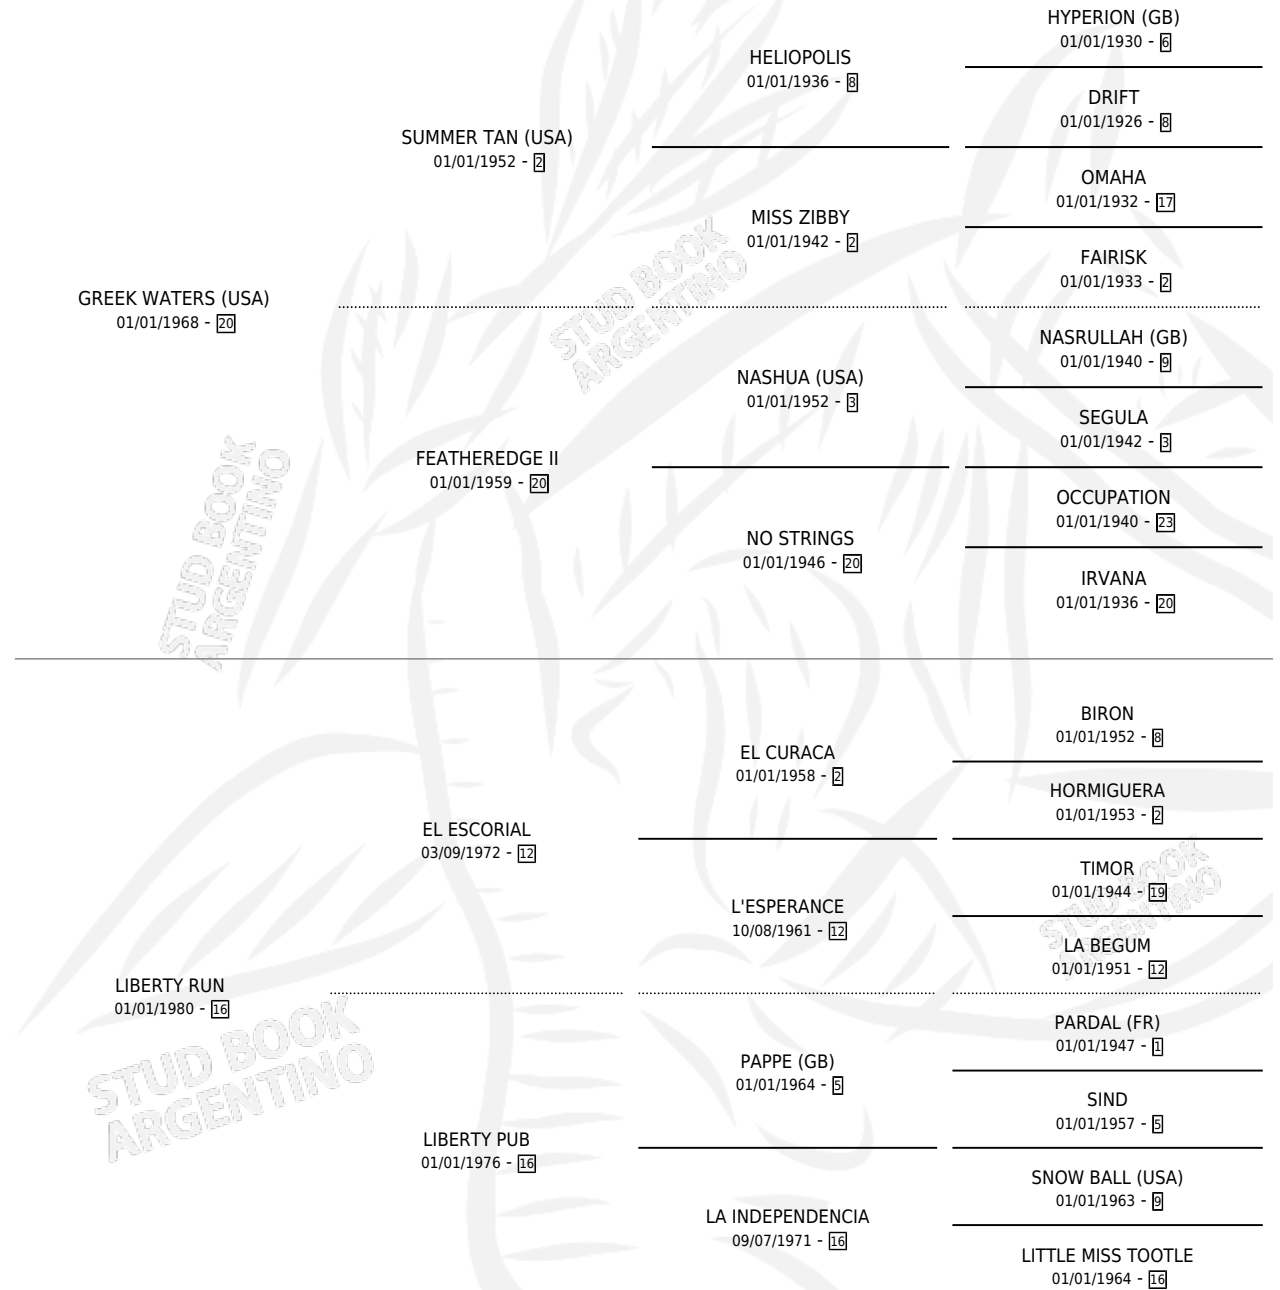

GREEK RUN

por GREEK WATERS (USA) y LIBERTY RUN por EL ESCORIAL

Argentina · Macho · Zaino · SP · 20/08/1987
Familia 16-d · Volumen 33

ESTADO

TIPIFICACIÓN SANGUÍNEA	X
TIPIFICACIÓN POR ADN	X
PASAPORTE	X
IDENTIFICACIÓN POR MICROCHIP	X
REPRODUCTOR	X

Lugar de nacimiento: Los Robles
Criador: Togni Gustavo Guillermo

PEDIGREE

CAMPAÑA

Solo carreras oficiales de Argentina

POR EDAD

EDAD	CC	1°	2°	3°	4°	5°	NP	CLC	CLG	CLCG1	CLGG1	IMPORTE	GANANCIA / CC
3 AÑOS	1	0	0	0	0	0	1	0	0	0	0	\$0	\$0
4 AÑOS	2	0	0	0	0	1	1	0	0	0	0	\$0	\$0
5 AÑOS	2	0	0	0	0	0	2	0	0	0	0	\$0	\$0
TOTALES	5	0	0	0	0	1	4	0	0	0	0	\$0	\$0
%		0.0%	0.0%	0.0%	0.0%	20.0%	80.0%	0.0%	0.0%	0.0%	0.0%		