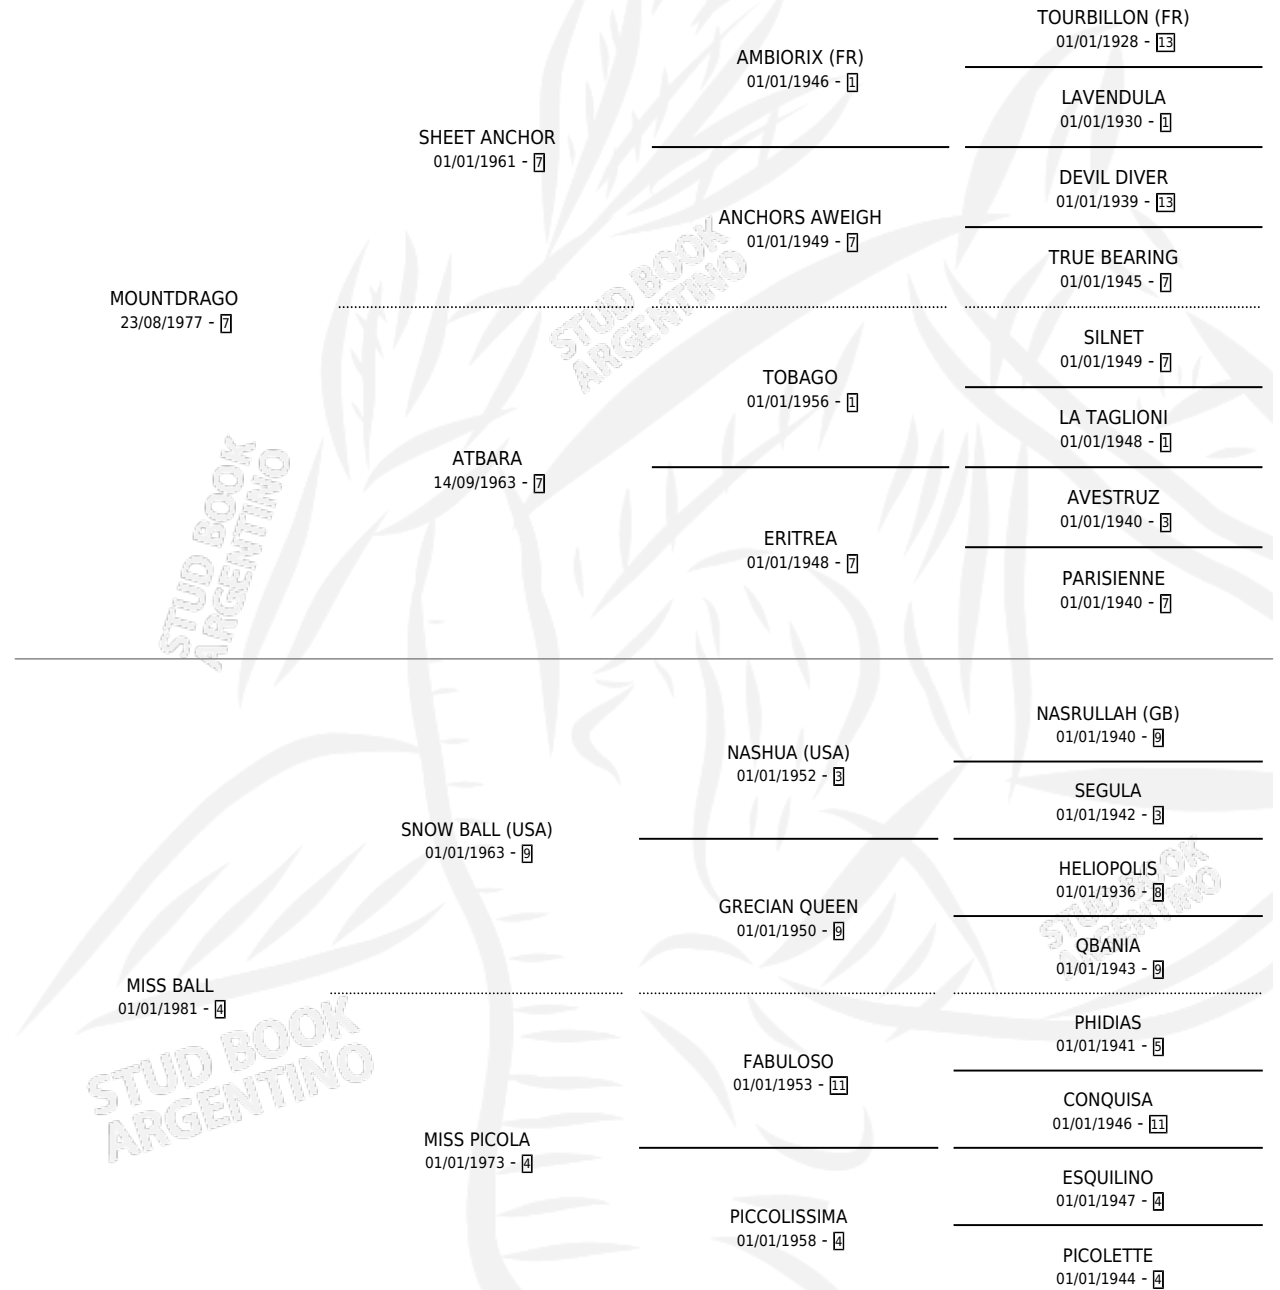

DRAGO BALL

por MOUNTDRAGO y MISS BALL por SNOW BALL (USA)

Argentina · Macho · Zaino · SP · 20/08/1987
Familia 4-c · Volumen 33

ESTADO

TIPIFICACIÓN SANGUÍNEA	✓
TIPIFICACIÓN POR ADN	X
PASAPORTE	X
IDENTIFICACIÓN POR MICROCHIP	X
REPRODUCTOR	✓

Lugar de nacimiento: Los Robles

Criador: Sin dato

~

HIJOS

	MACHOS	HEMBRAS
5 NACIERON	3	2
1 CORRIERON	1	0

SIN ACTUACIONES

PEDIGREE