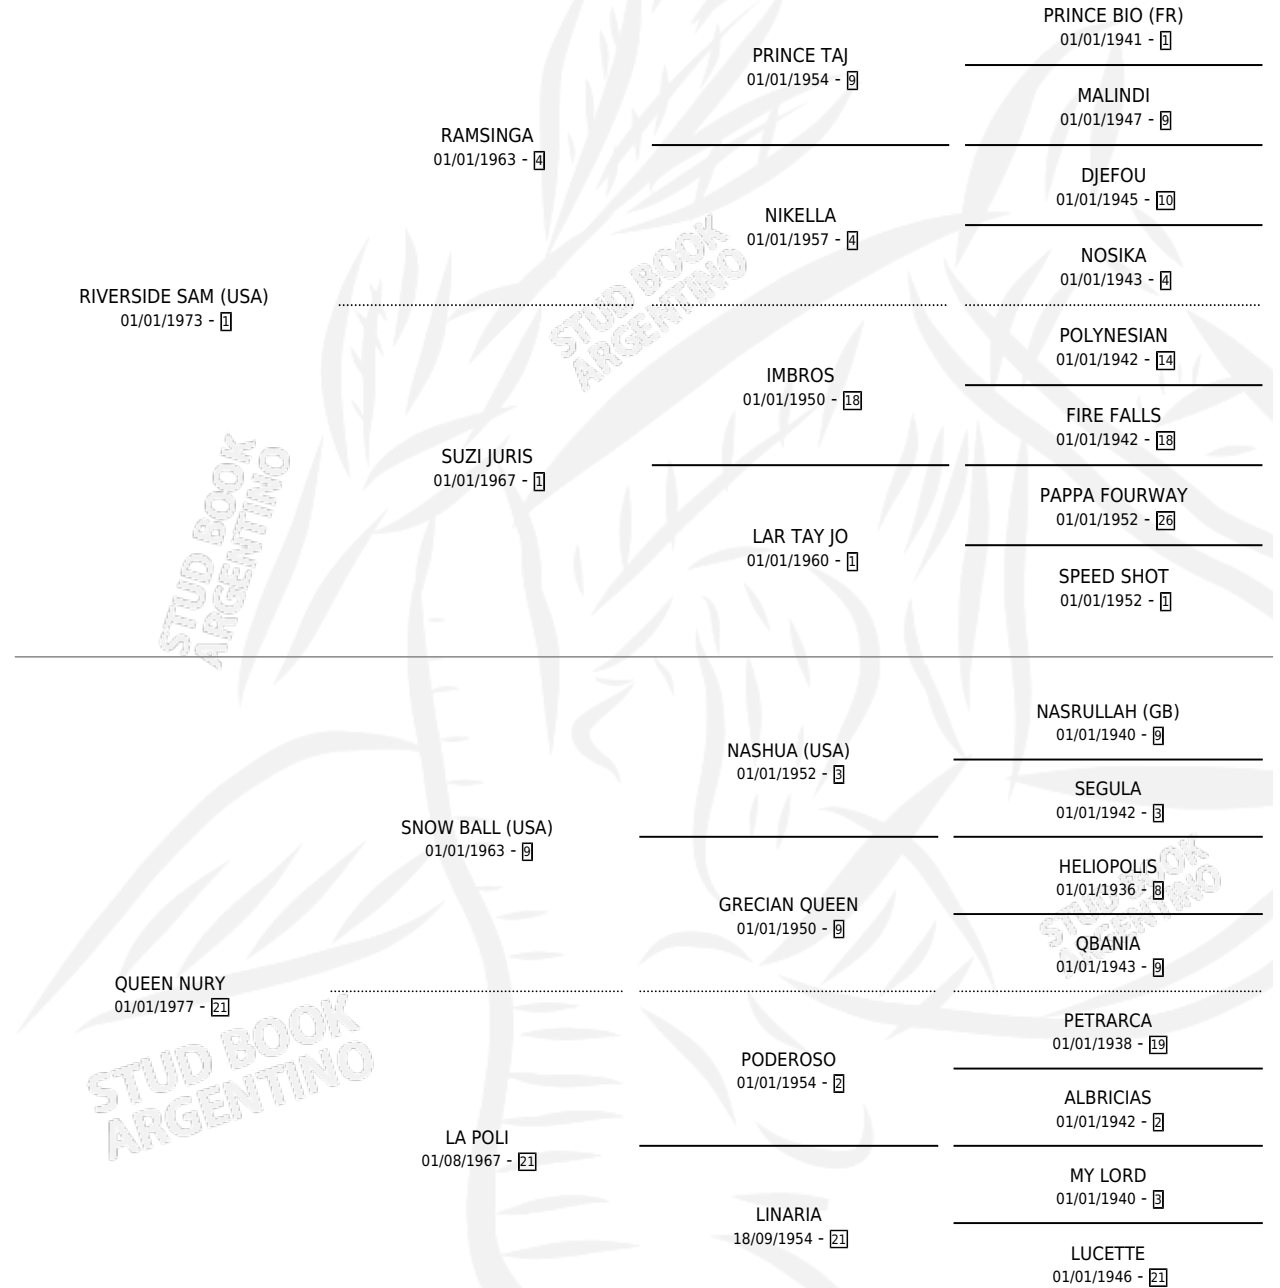

SAMMY QUEEN

por RIVERSIDE SAM (USA) y QUEEN NURY por SNOW BALL (USA)

Argentina · Hembra · Zaino · SP · 08/08/1987
Familia 21 · Volumen 33

ESTADO

TIPIFICACIÓN SANGUÍNEA	✓
TIPIFICACIÓN POR ADN	X
PASAPORTE	X
IDENTIFICACIÓN POR MICROCHIP	X
REPRODUCTOR	✓

Lugar de nacimiento: Los Robles
Criador: Sin dato

~

HIJOS

	MACHOS	HEMBRAS
5 NACIERON	3	2
1 CORRIERON	1	0
1 GANARON	1	0
0 GANADORES CL	0 GANADORES GR	0 GANADORES G1

PEDIGREE

CAMPAÑA

Solo carreras oficiales de Argentina