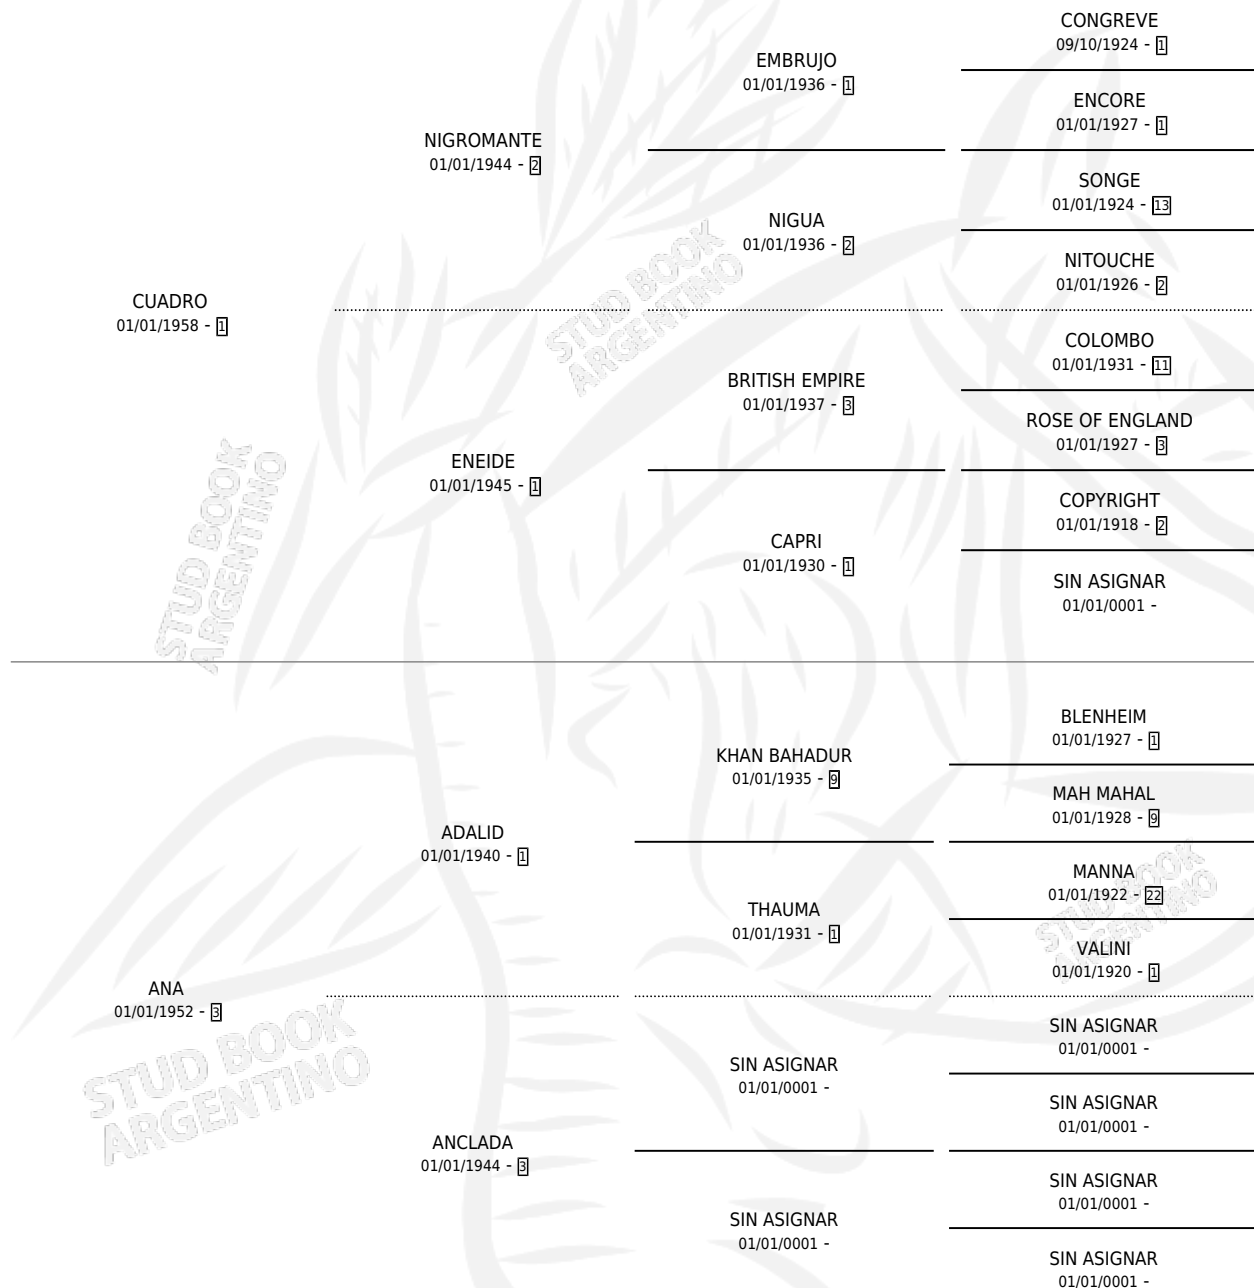

# ANA DE MANTUA

por CUADRO y ANA por ADALID

Argentina · Hembra · Alazan · SP · 22/10/1969  
Familia 3-m · Volumen 27

## ESTADO

TIPIFICACIÓN SANGUÍNEA	X
TIPIFICACIÓN POR ADN	X
PASAPORTE	X
IDENTIFICACIÓN POR MICROCHIP	X
REPRODUCTOR	✓

**Lugar de nacimiento:** Campo particular

**Criador:** Sin dato

~

## PEDIGREE

S

cimientos 7 / Efectividad 50.00%

PADRILLO	PRODUCTO	CRIADOR	1ER SERVICIO	ÚLTIMO SERVICIO
EL LUSITANO	∅		21/09/1985	21/09/1985
<b>ANA DE MANTUA</b>	∅			
<b>Datos oficiales del Stud Book Argentino</b>	∅			
Documento generado el 14/05/2026	∅			
OLD TED	∅			
studbook.org.ar	∅			
HAPPY RIDAN	∅			
EL LUSITANO	TANOLU (M A, 03/09/1983)	GAMA-MAEN		
OLD TED	OLD TIGER (M Z, 17/10/1979)	SIN DATO		
STALLWOOD	EL BOMBON (M A, 11/10/1978)	SIN DATO		
HAPPY RIDAN	HAPPY ANN (H A, 17/09/1976)	SIN DATO		
MASSACHUSETTS	ANDAMAS (M ZN, 12/09/1975) •MURIÓ EL 01/07/2007•	SIN DATO		
MASSACHUSETTS	ANDREWS (M A, 17/08/1974) •MURIÓ EL 01/07/2006•	SIN DATO		
MASSACHUSETTS	ANAMARINA (H A, 03/09/1973) •MURIÓ EL 01/07/2005•	SIN DATO		
EL LUSITANO	∅			
EL LUSITANO	∅			