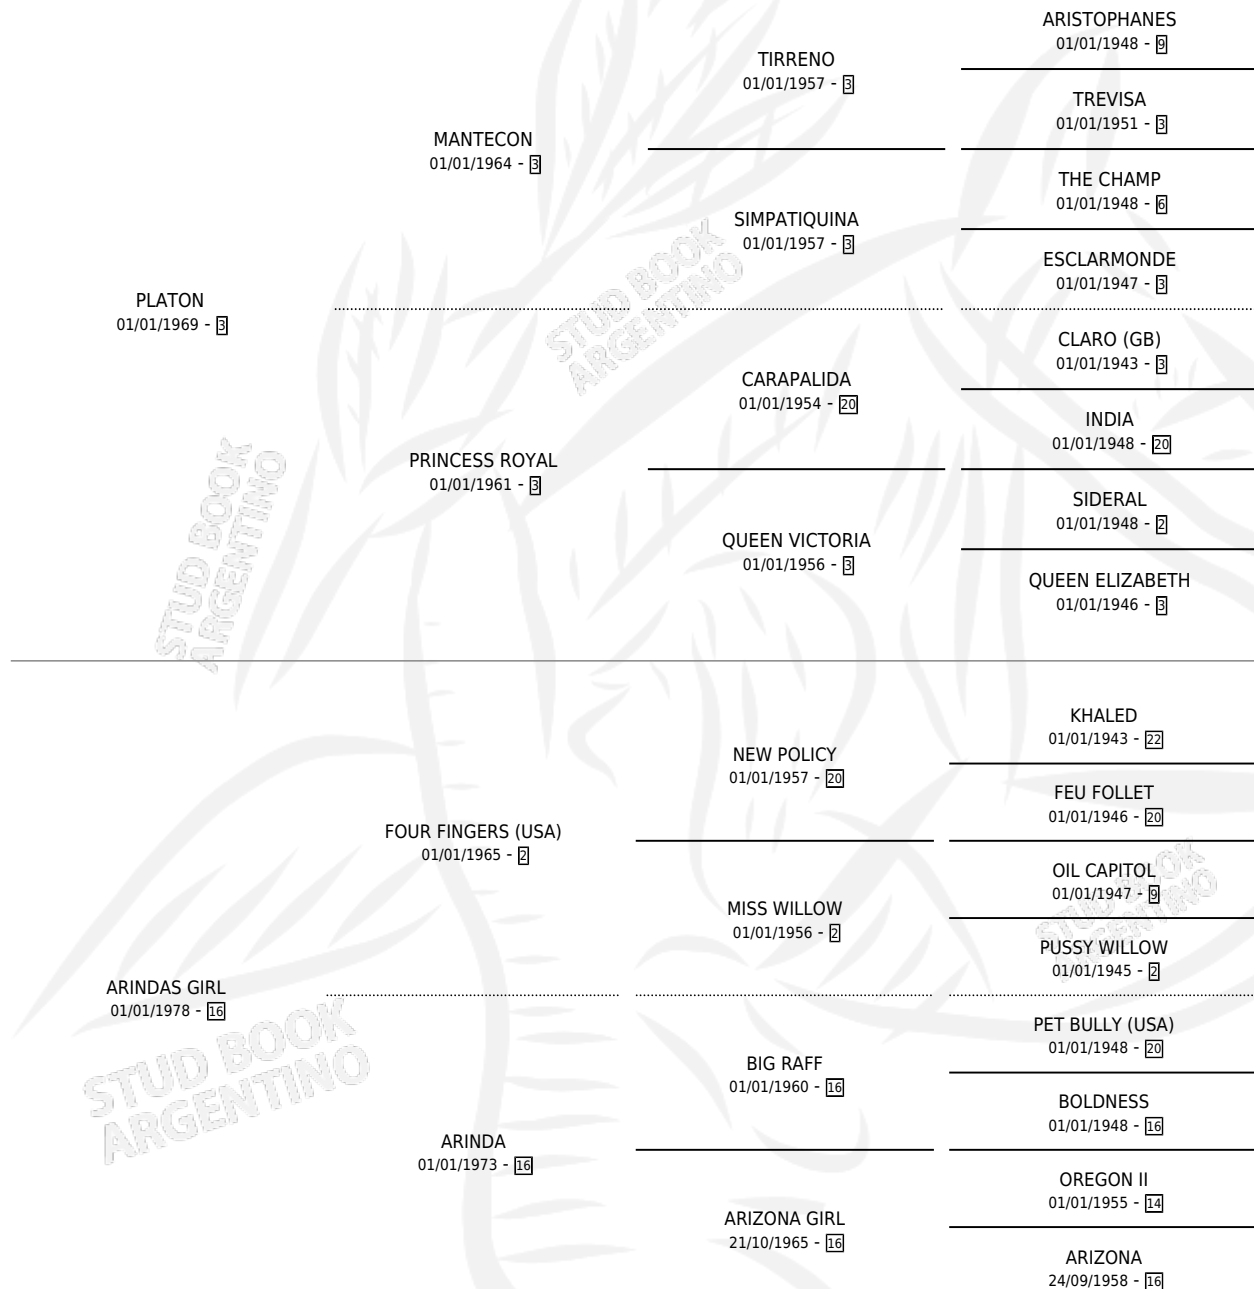

PLATUDA MATRERA

por **PLATON** y **ARINDAS GIRL** por **FOUR FINGERS (USA)**

Argentina · Hembra · Zaino · SP · 24/09/1987
Familia 16-e · Volumen 33

ESTADO

TIPIFICACIÓN SANGUÍNEA	✓
TIPIFICACIÓN POR ADN	X
PASAPORTE	X
IDENTIFICACIÓN POR MICROCHIP	X
REPRODUCTOR	✓

Lugar de nacimiento: El Caudillo
Criador: Ghullermini Abundio

~

HIJOS

	MACHOS	HEMBRAS
1 NACIERON	1	0
SIN ACTUACIONES		

PEDIGREE