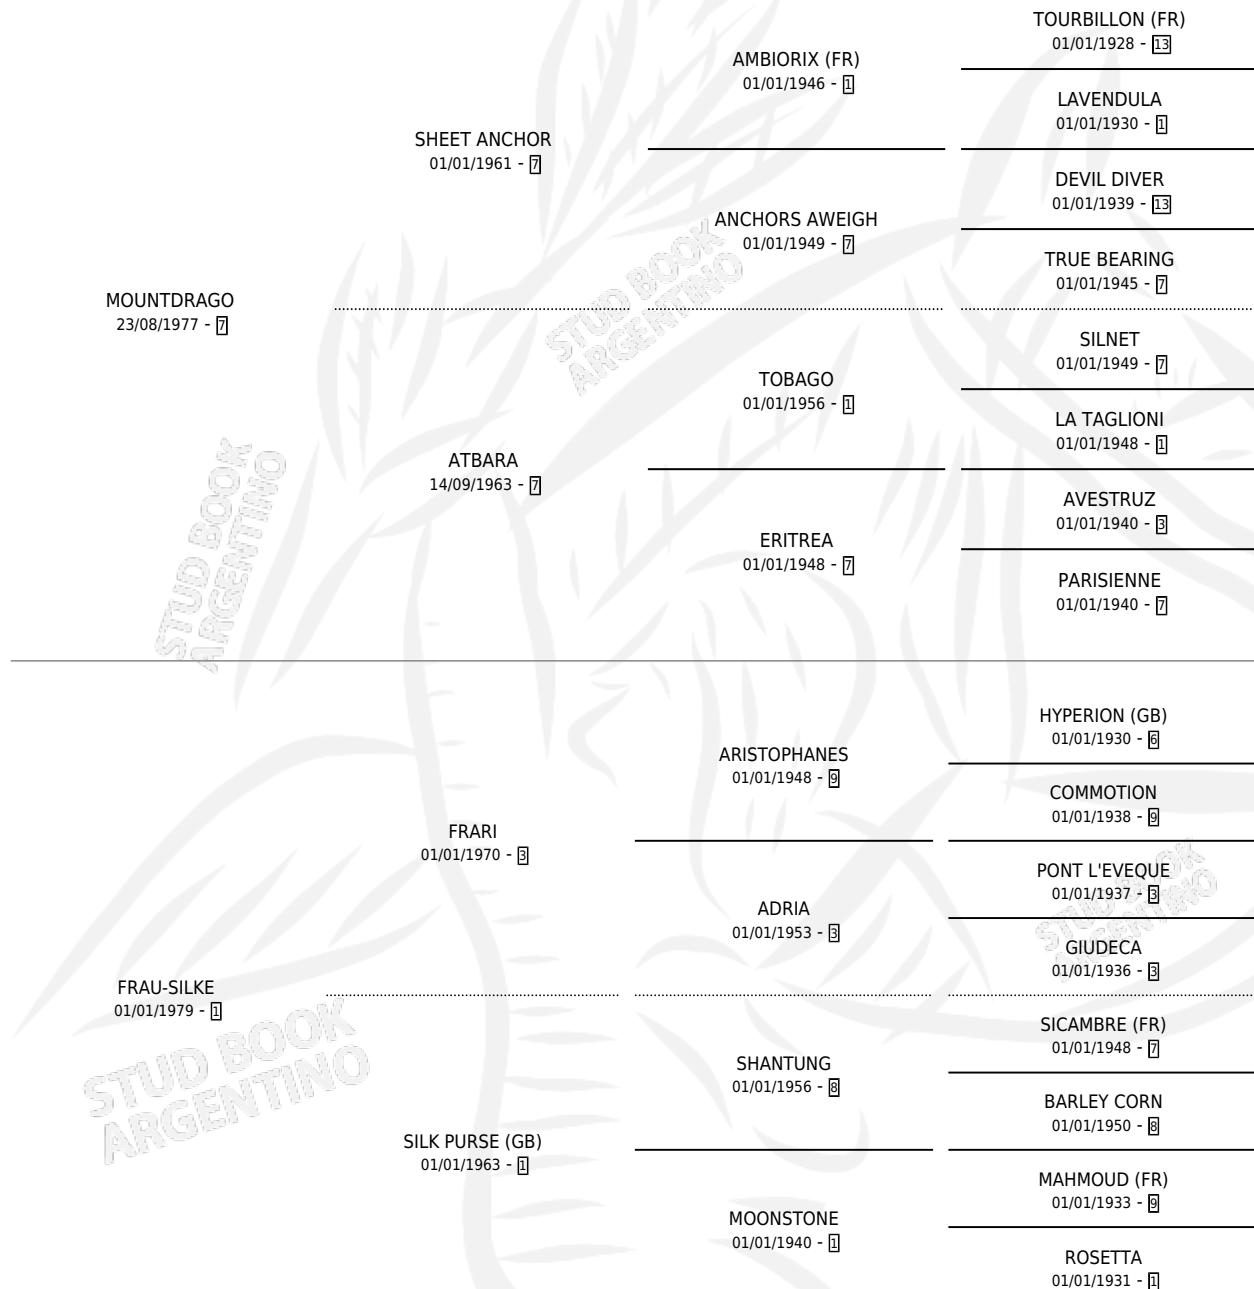

MONTE FUEGO

por MOUNTDRAGO y FRAU-SILKE por FRARI

Argentina · Macho · Zaino · SP · 31/08/1987
Familia 1-w · Volumen 33

ESTADO

TIPIFICACIÓN SANGUÍNEA	X
TIPIFICACIÓN POR ADN	X
PASAPORTE	X
IDENTIFICACIÓN POR MICROCHIP	X
REPRODUCTOR	X

Lugar de nacimiento: La Biznaga

Criador: Sin dato

PEDIGREE

CAMPAÑA

Solo carreras oficiales de Argentina

POR EDAD

EDAD	CC	1°	2°	3°	4°	5°	NP	CLC	CLG	CLCG1	CLGG1	IMPORTE	GANANCIA / CC
2 AÑOS	1	0	0	0	0	1	0	0	0	0	0	\$0	\$0
3 AÑOS	5	0	1	1	1	0	2	0	0	0	0	\$0	\$0
TOTALES	6	0	1	1	1	1	2	0	0	0	0	\$0	\$0
%		0.0%	16.7%	16.7%	16.7%	16.7%	33.3%	0.0%	0.0%	0.0%	0.0%		