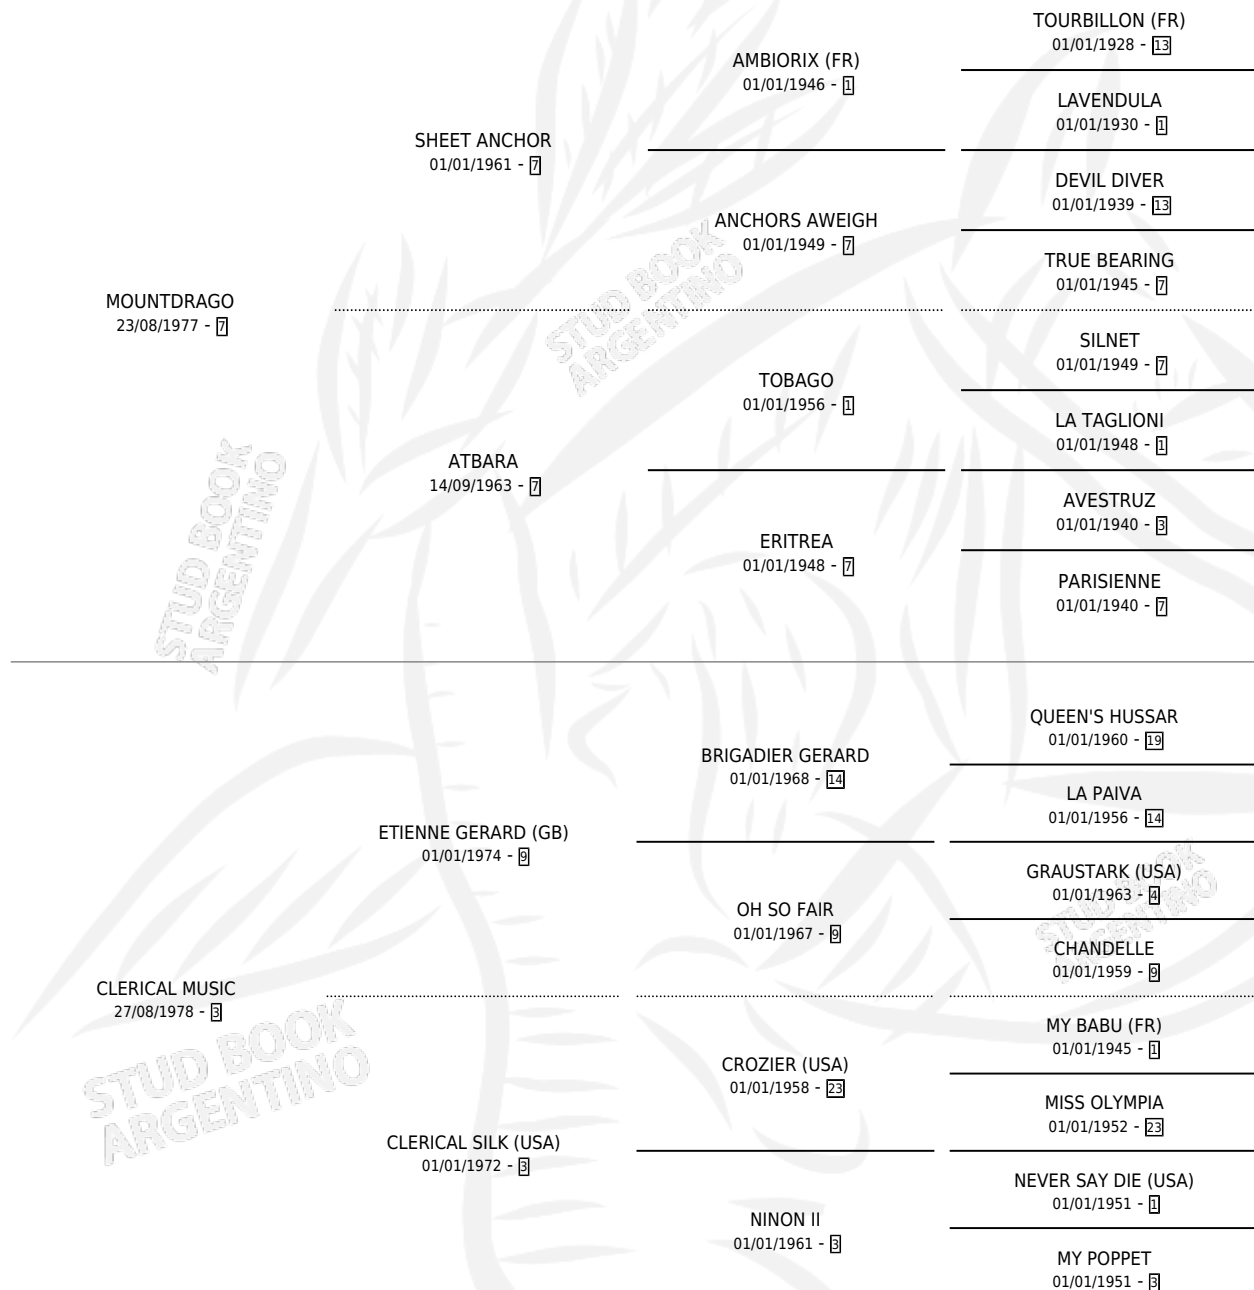

MA CAUSE

por MOUNTDRAGO y CLERICAL MUSIC por ETIENNE GERARD (GB)

Argentina · Hembra · Zaino · SP · 26/08/1987
Familia 3-f · Volumen 33

ESTADO

TIPIFICACIÓN SANGUÍNEA	✓
TIPIFICACIÓN POR ADN	X
PASAPORTE	X
IDENTIFICACIÓN POR MICROCHIP	X
REPRODUCTOR	✓

Lugar de nacimiento: La Biznaga
Criador: Sin dato

~

HIJOS

	MACHOS	HEMBRAS
1 NACIERON	1	0
SIN ACTUACIONES		

PEDIGREE

CAMPAÑA

Solo carreras oficiales de Argentina

POR EDAD