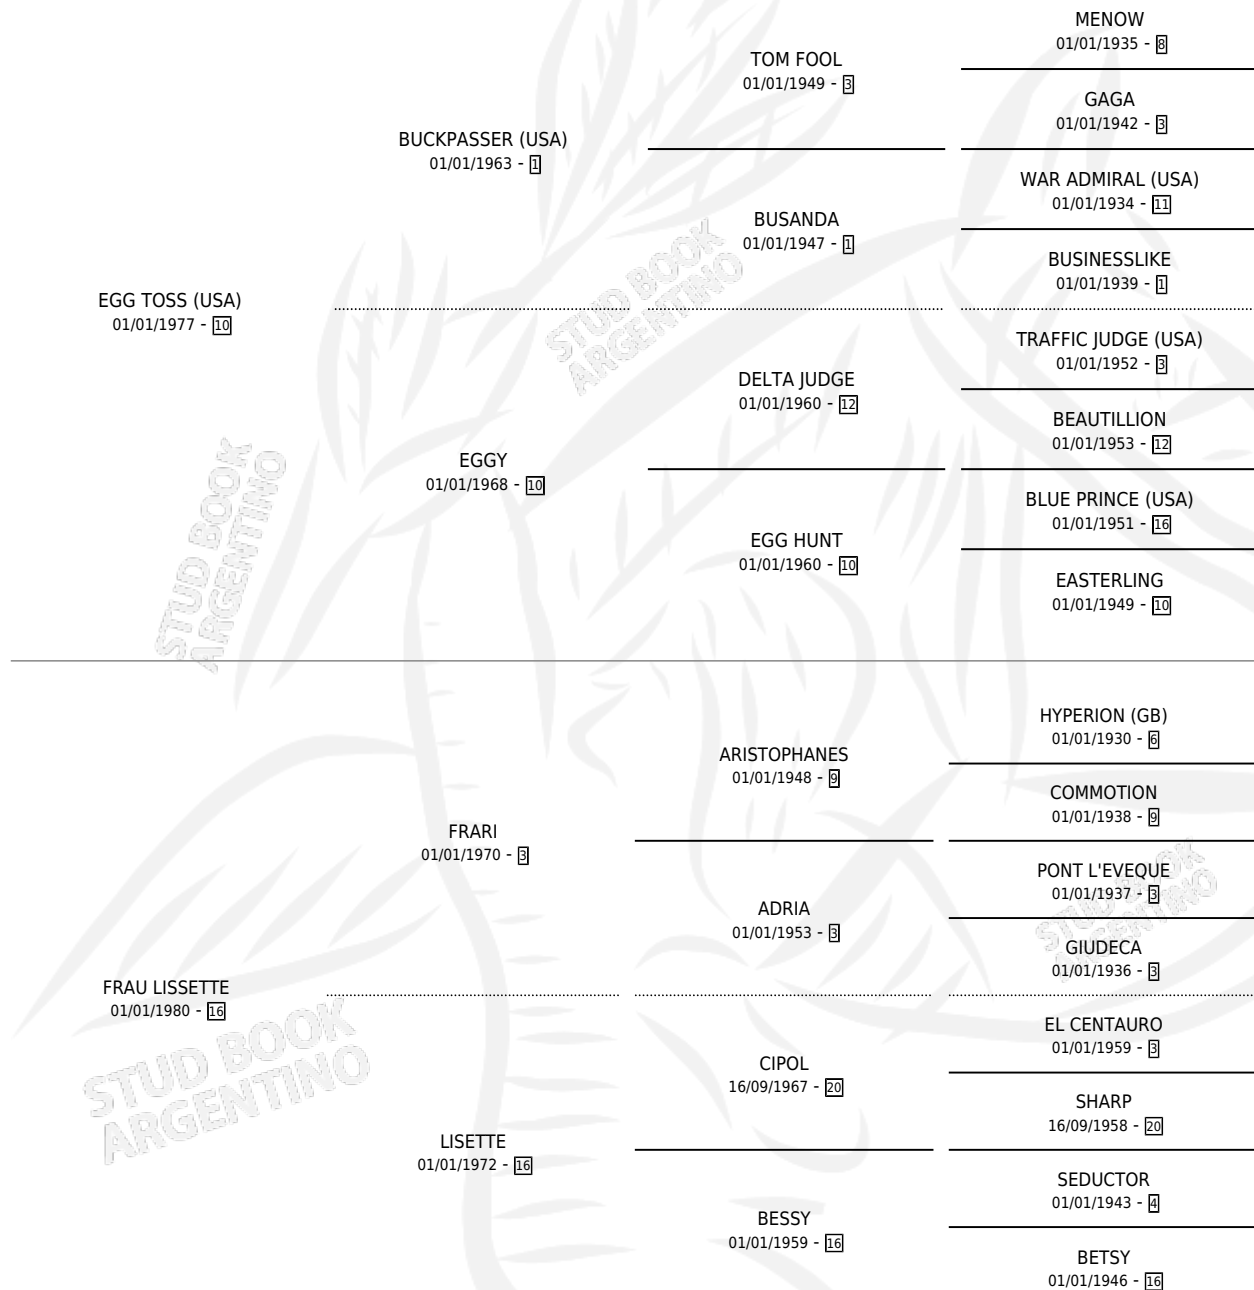

FRALISS TOSS

por EGG TOSS (USA) y FRAU LISSETTE por FRARI

Argentina · Macho · Alazan Tostado · SP · 07/09/1987
Familia 16-h · Volumen 33

ESTADO

TIPIFICACIÓN SANGUÍNEA	✓
TIPIFICACIÓN POR ADN	X
PASAPORTE	X
IDENTIFICACIÓN POR MICROCHIP	X
REPRODUCTOR	X

Lugar de nacimiento: La Biznaga

Criador: Sin dato

PEDIGREE

EXPORTACIÓN / IMPORTACIÓN

FECHA	MOVIMIENTO	PAÍS
01/05/1991	EXPORTADO	ESTADOS UNIDOS

~

CAMPAÑA

Solo carreras oficiales de Argentina