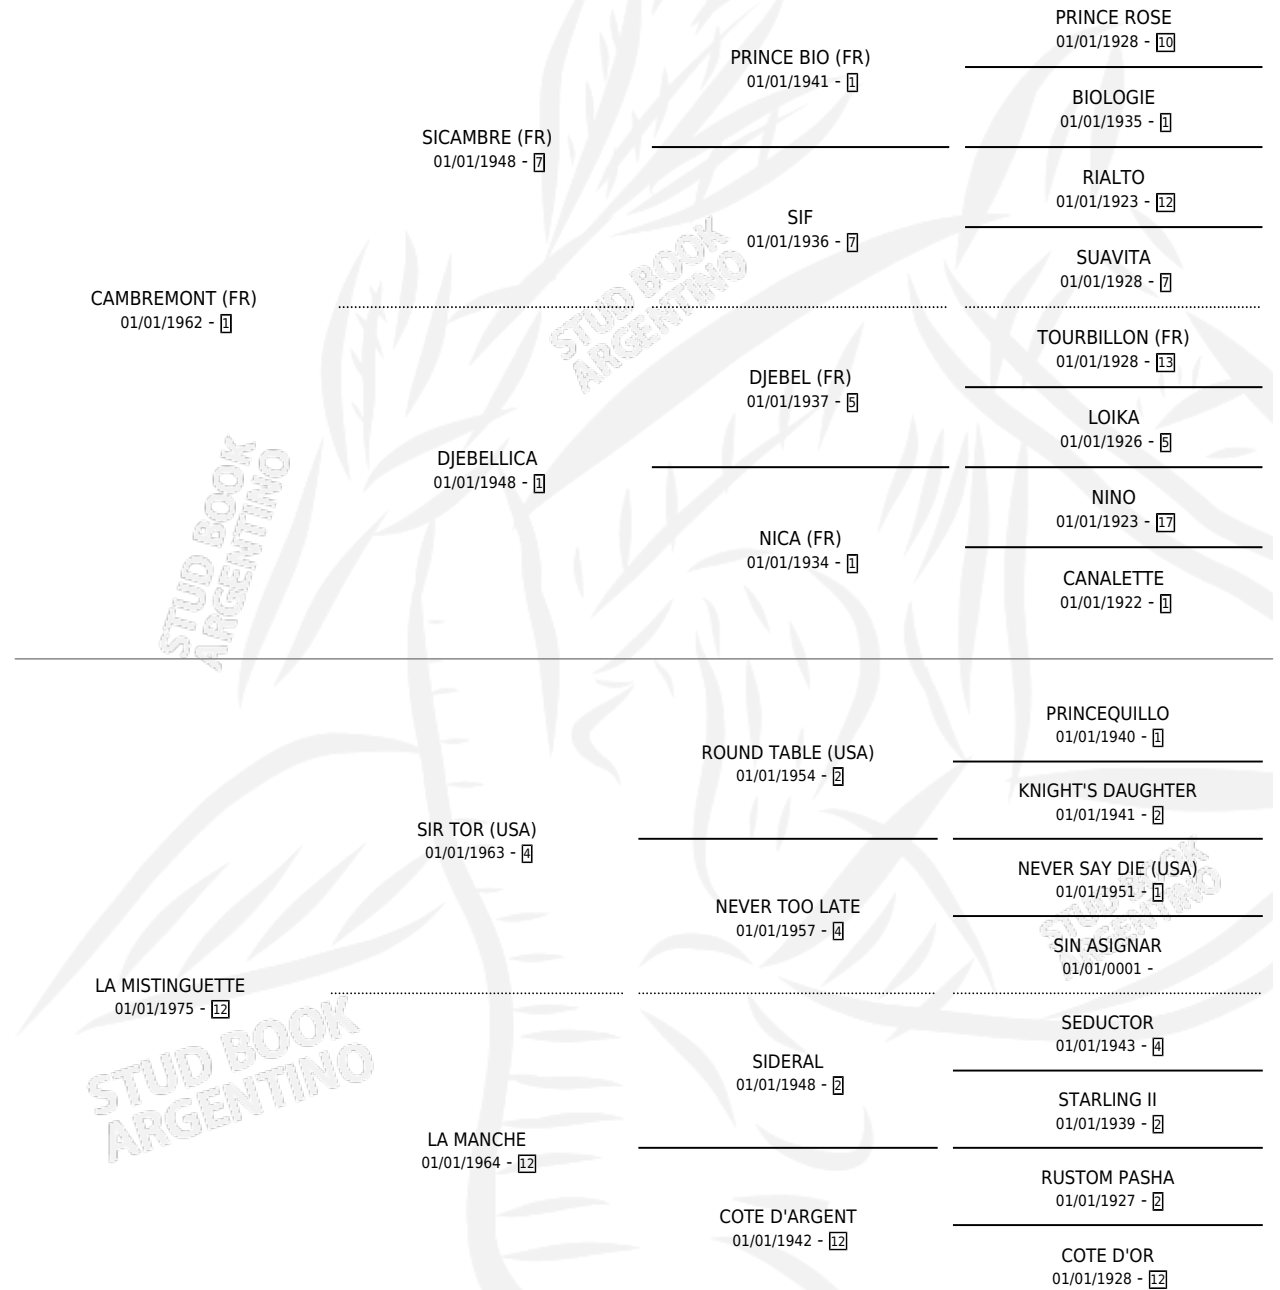

LA CANARIA

por **CAMBREMONT (FR)** y **LA MISTINGUETTE** por **SIR TOR (USA)**

Argentina · Hembra · Zaino · SP · 24/08/1987
Familia 12-d · Volumen 33

ESTADO

TIPIFICACIÓN SANGUÍNEA	X
TIPIFICACIÓN POR ADN	X
PASAPORTE	X
IDENTIFICACIÓN POR MICROCHIP	X
REPRODUCTOR	X

Lugar de nacimiento: La Biznaga
Criador: Sin dato

PEDIGREE

LA CANARIA

Datos oficiales del Stud Book Argentino

Documento generado el 06/05/2026

studbook.org.ar