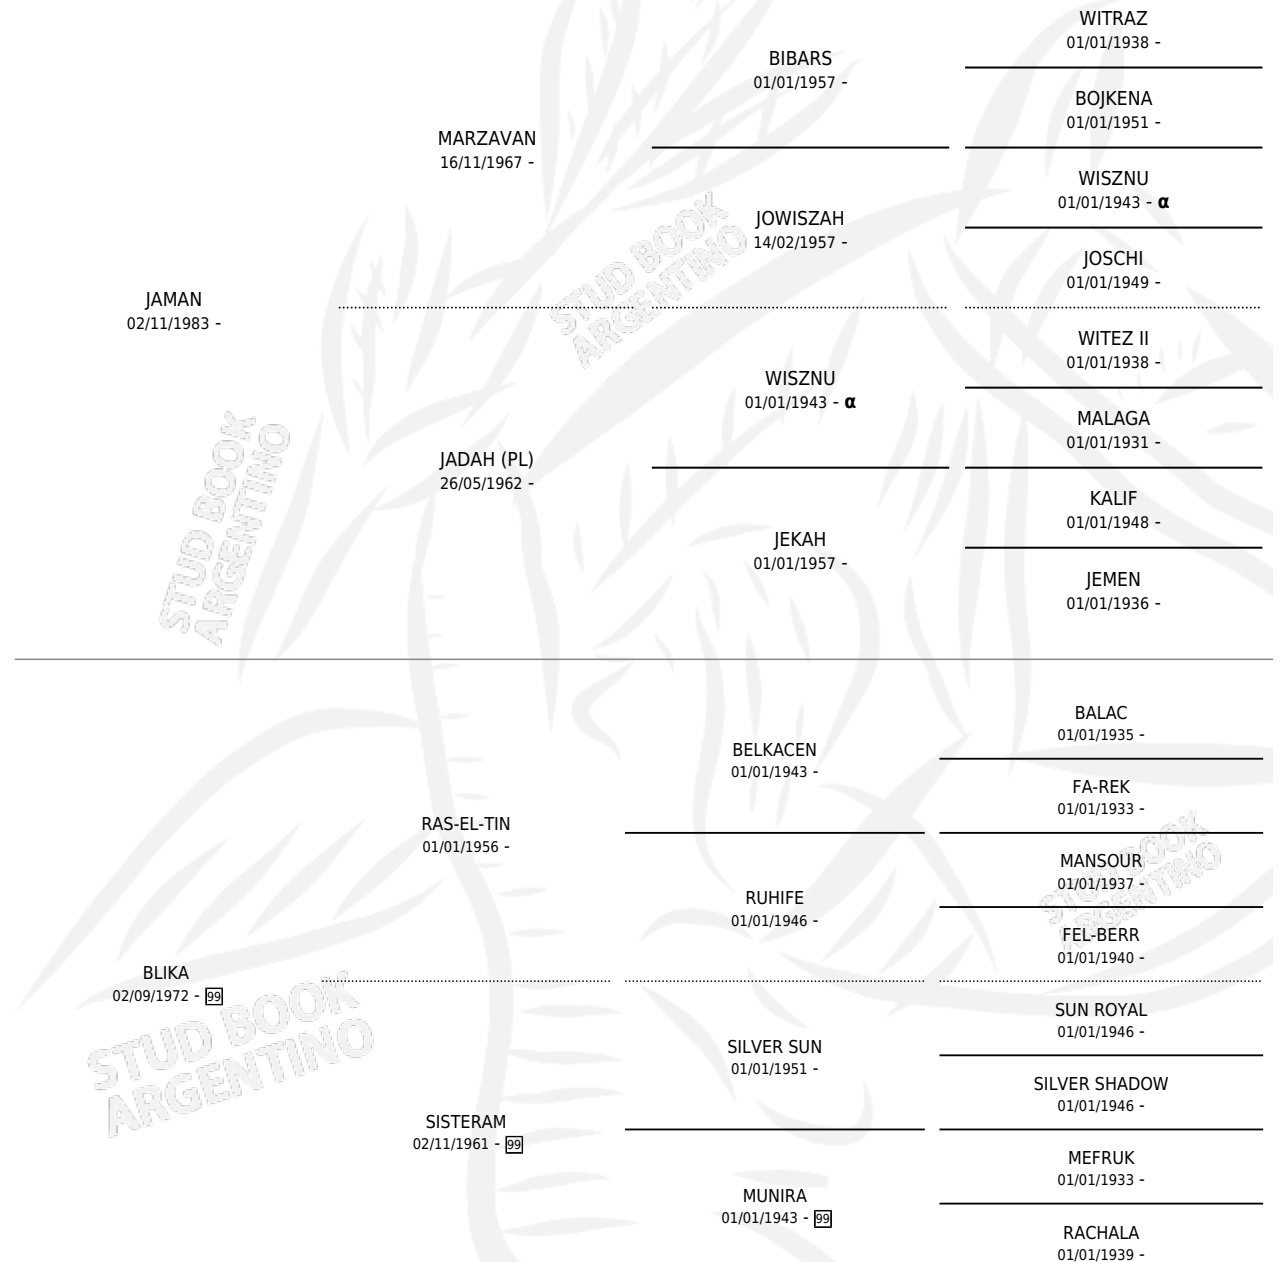

GUAZU SATANAS

por JAMAN y BLIKA por RAS-EL-TIN

Argentina · Macho · Tordillo · AP · 27/08/1987
Familia 99 · Volumen 33

ESTADO

TIPIFICACIÓN SANGUÍNEA	X
TIPIFICACIÓN POR ADN	X
PASAPORTE	X
IDENTIFICACIÓN POR MICROCHIP	X
REPRODUCTOR	X

Lugar de nacimiento: La Encandilada

Criador: La Encandilada

PEDIGREE

INBREEDING : α

GUAZU SATANAS

Datos oficiales del Stud Book Argentino

Documento generado el 12/05/2026

studbook.org.ar