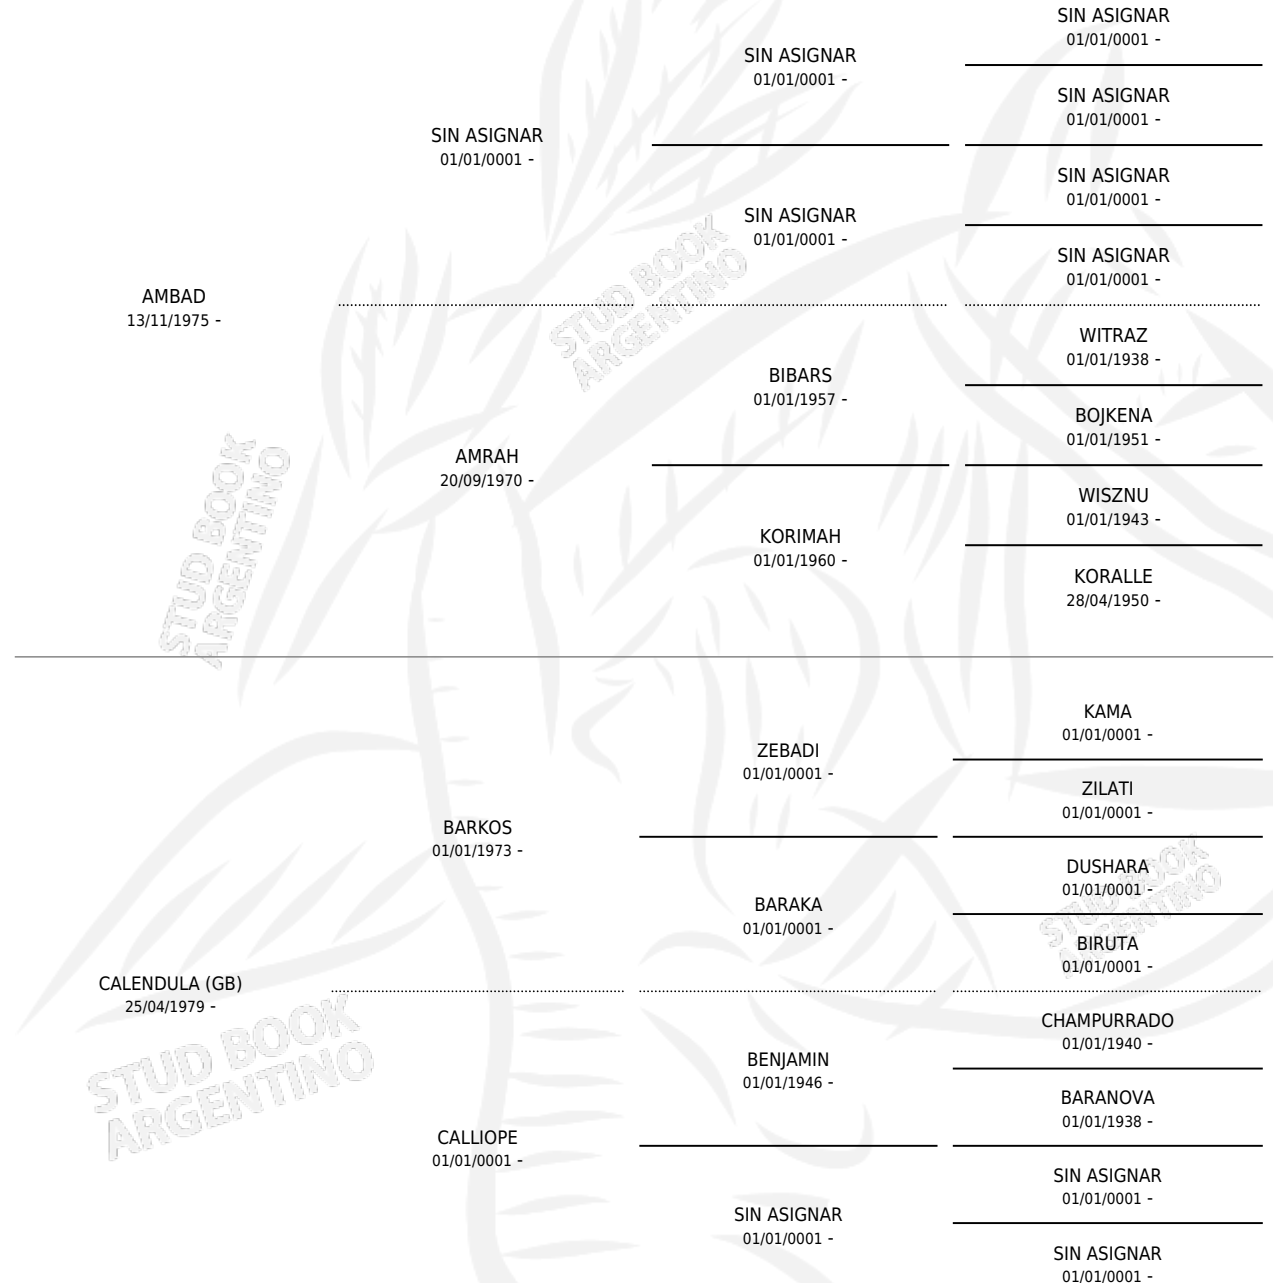

MM ASH

por **AMBAD** y **CALENDULA (GB)** por **BARKOS**

Argentina · Macho · Tordillo · AP · 09/09/1987
Familia · Volumen 33

ESTADO

TIPIFICACIÓN SANGUÍNEA	X
TIPIFICACIÓN POR ADN	X
PASAPORTE	X
IDENTIFICACIÓN POR MICROCHIP	X
REPRODUCTOR	X

Lugar de nacimiento: Santa Maria de los Olmos

Criador: Sin dato

PEDIGREE

MM ASH

Datos oficiales del Stud Book Argentino

Documento generado el 06/05/2026

studbook.org.ar