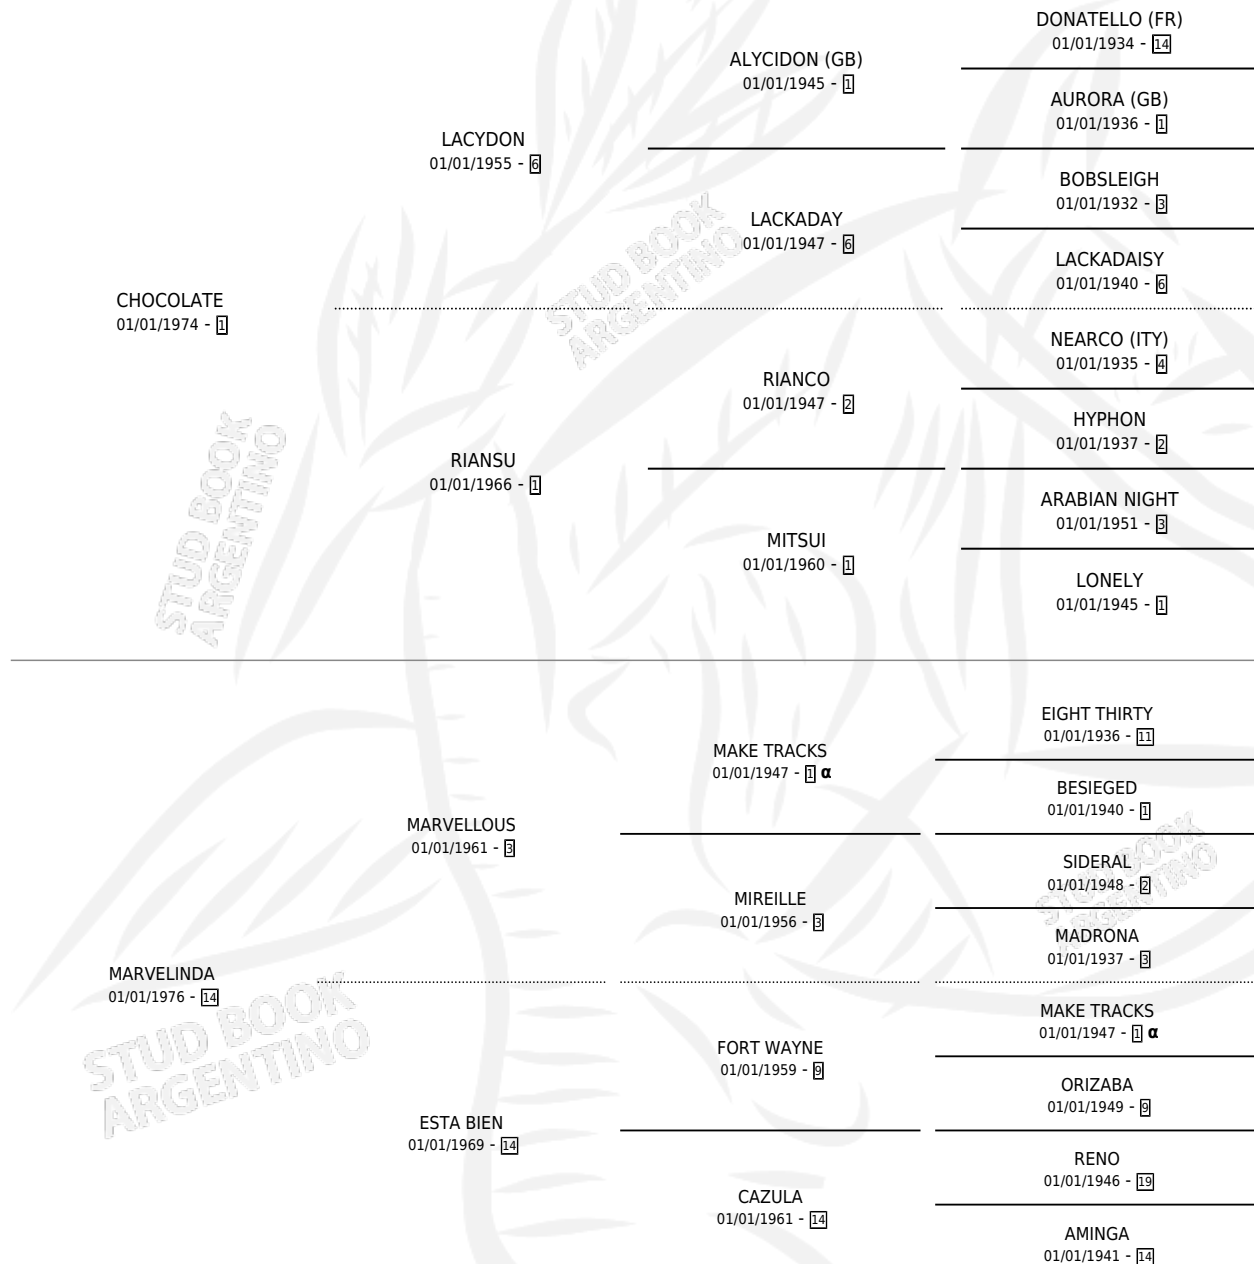

BABY CHOCOLATE

por CHOCOLATE y MARVELINDA por MARVELLOUS

Argentina · Hembra · Alazan · SP · 23/09/1987
Familia 14 · Volumen 33

ESTADO

TIPIFICACIÓN SANGUÍNEA	X
TIPIFICACIÓN POR ADN	X
PASAPORTE	X
IDENTIFICACIÓN POR MICROCHIP	X
REPRODUCTOR	✓

Lugar de nacimiento: Los Lirios

Criador: Sin dato

PEDIGREE

INBREEDING : α

CAMPAÑA

Solo carreras oficiales de Argentina

POR EDAD

EDAD	CC	1°	2°	3°	4°	5°	NP	CLC	CLG	CLCG1	CLGG1	IMPORTE	GANANCIA / CC
3 AÑOS	4	0	0	0	0	0	4	0	0	0	0	\$0	\$0
4 AÑOS	4	0	0	0	0	0	4	0	0	0	0	\$0	\$0
5 AÑOS	5	0	0	0	2	1	2	0	0	0	0	\$0	\$0
6 AÑOS	2	0	0	0	0	0	2	0	0	0	0	\$0	\$0
TOTALES	15	0	0	0	2	1	12	0	0	0	0	\$0	\$0
%		0.0%	0.0%	0.0%	13.3%	6.7%	80.0%	0.0%	0.0%	0.0%	0.0%		