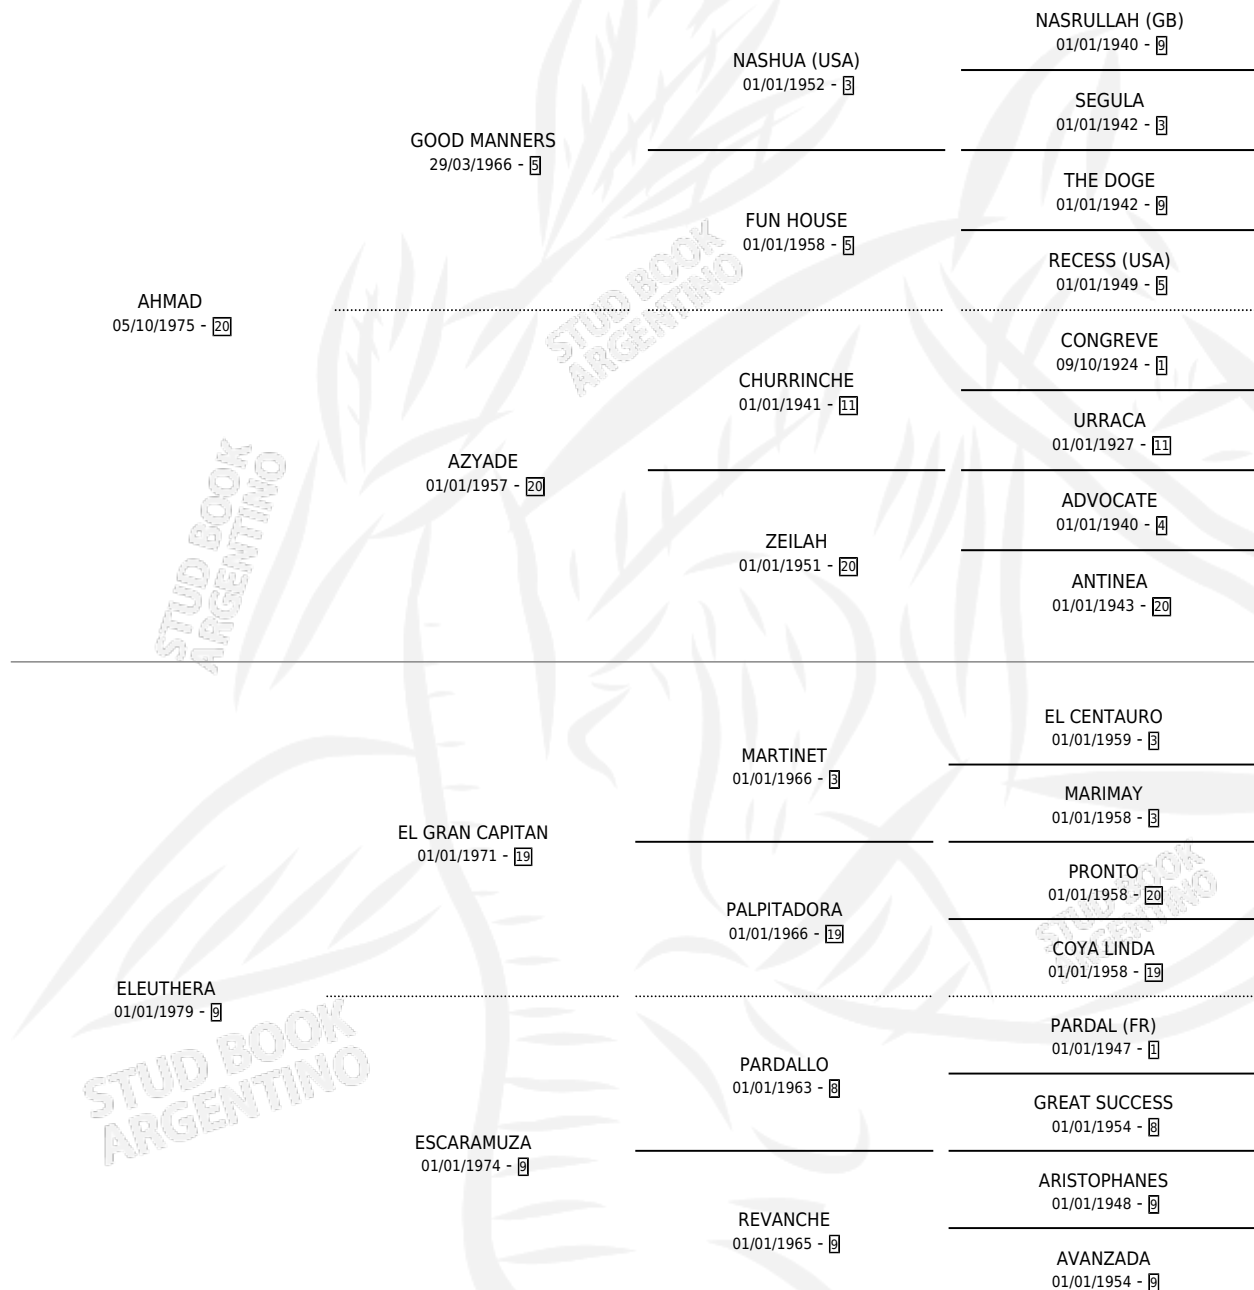

SWEET MARTINA

por AHMAD y ELEUTHERA por EL GRAN CAPITAN

Argentina · Hembra · Zaino · SP · 20/09/1987
Familia 9-g · Volumen 33

ESTADO

TIPIFICACIÓN SANGUÍNEA	✓
TIPIFICACIÓN POR ADN	✓
PASAPORTE	X
IDENTIFICACIÓN POR MICROCHIP	X
REPRODUCTOR	✓

Lugar de nacimiento: Los Lirios

Criador: Sin dato

~

HIJOS

	MACHOS	HEMBRAS
7 NACIERON	5	2
7 CORRIERON	5	2
2 GANARON	1	1
0 GANADORES CL	0 GANADORES GR	0 GANADORES G1

PEDIGREE

CAMPAÑA

Solo carreras oficiales de Argentina