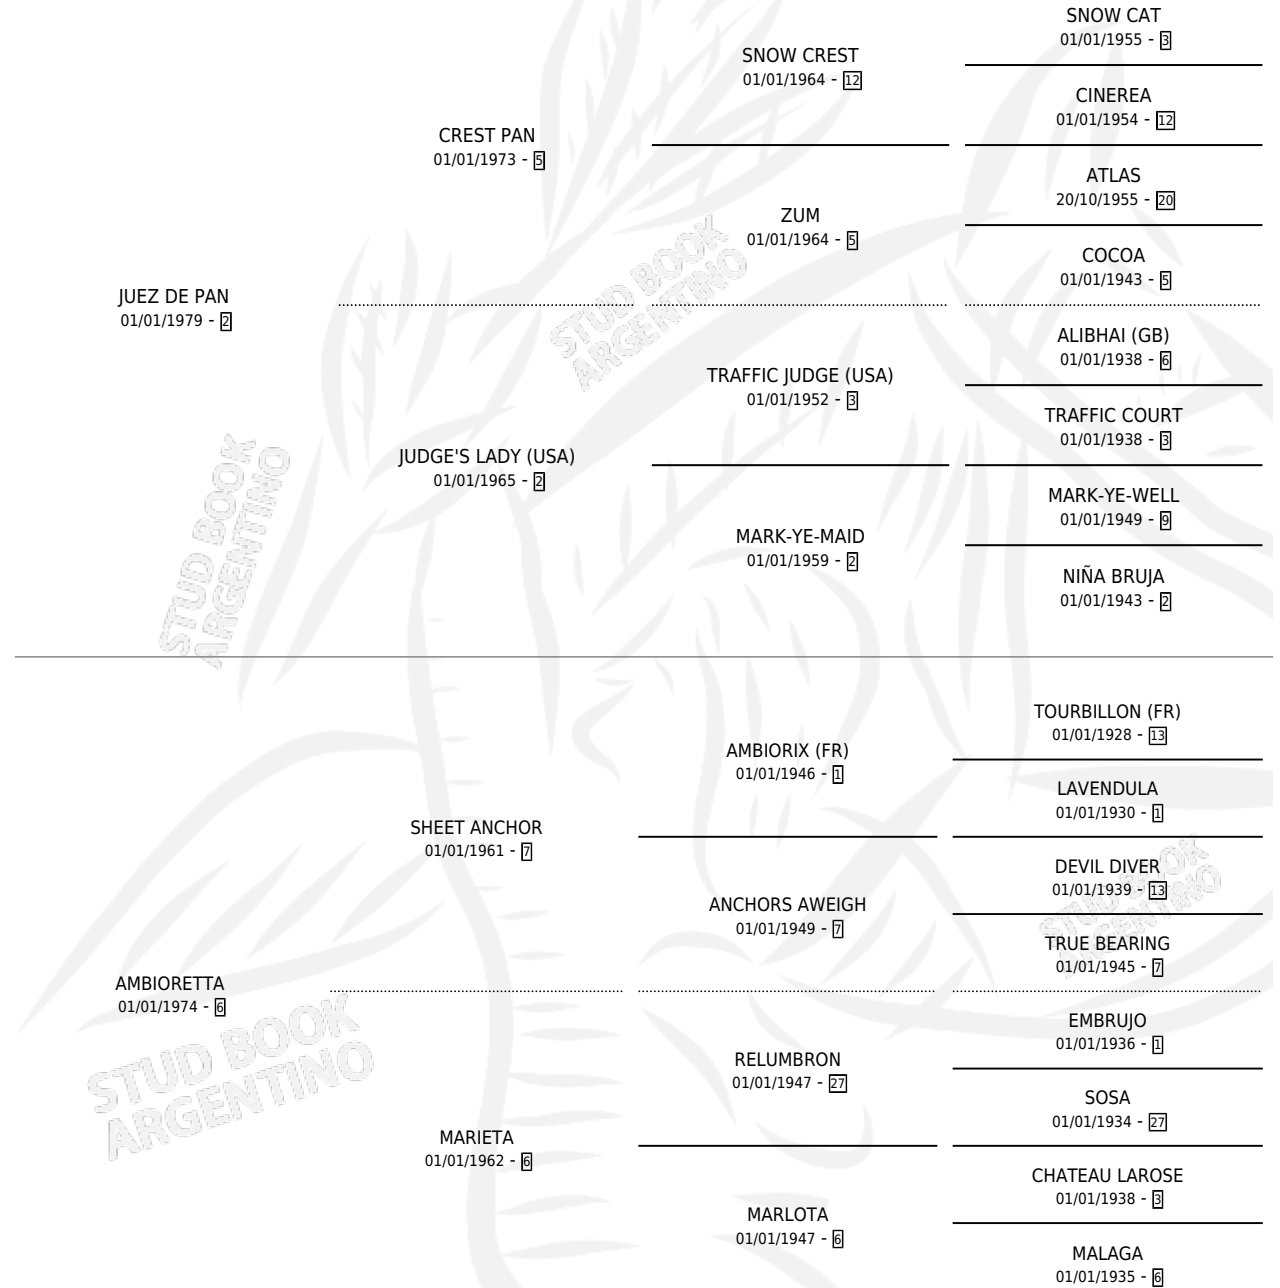

JUEZA ROCA

por JUEZ DE PAN y AMBIORETTA por SHEET ANCHOR

Argentina · Hembra · Alazan · SP · 17/09/1987
Familia 6 · Volumen 33

ESTADO

TIPIFICACIÓN SANGUÍNEA	✓
TIPIFICACIÓN POR ADN	X
PASAPORTE	X
IDENTIFICACIÓN POR MICROCHIP	X
REPRODUCTOR	✓

Lugar de nacimiento: Campo particular
Criador: San Jose de El Socorro Saayc

~

HIJOS

	MACHOS	HEMBRAS
1 NACIERON	0	1
SIN ACTUACIONES		

PEDIGREE