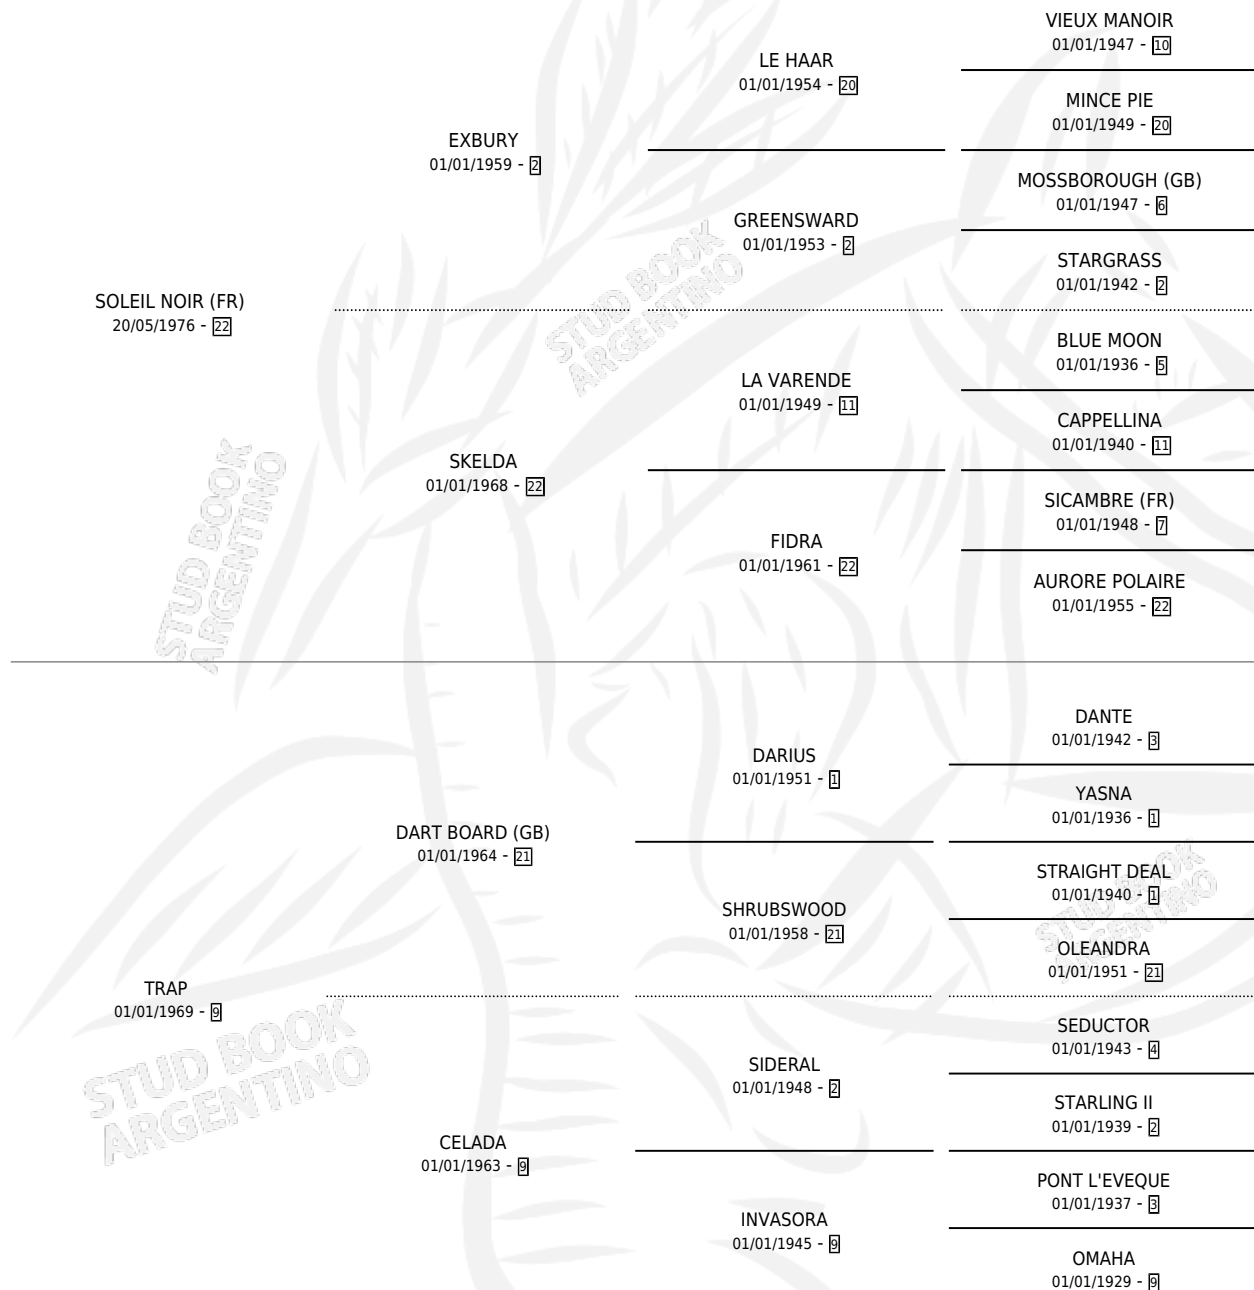

TRAMPA NEGRA

por SOLEIL NOIR (FR) y TRAP por DART BOARD (GB)

Argentina · Hembra · Alazan Tostado · SP · 05/09/1987
Familia 9-g · Volumen 33

ESTADO

TIPIFICACIÓN SANGUÍNEA	✓
TIPIFICACIÓN POR ADN	X
PASAPORTE	X
IDENTIFICACIÓN POR MICROCHIP	X
REPRODUCTOR	✓

Lugar de nacimiento: Los Cerrillos

Criador: Los Cerrillos

~

HIJOS

	MACHOS	HEMBRAS
1 NACIERON	1	0
1 CORRIERON	1	0
1 GANARON	1	0
0 GANADORES CL	0 GANADORES GR	0 GANADORES G1

PEDIGREE

EXPORTACIÓN / IMPORTACIÓN

FECHA	MOVIMIENTO	PAÍS
01/05/1993	EXPORTADO	URUGUAY

~

CAMPAÑA

Solo carreras oficiales de Argentina

POR EDAD

EDAD	CC	1°	2°	3°	4°	5°	NP	CLC	CLG	CLCG1	CLGG1	IMPORTE	GANANCIA / CC
2 AÑOS	3	0	0	0	0	0	3	0	0	0	0	\$0	\$0
3 AÑOS	1	0	0	0	0	0	1	0	0	0	0	\$0	\$0
TOTALES	4	0	0	0	0	0	4	0	0	0	0	\$0	\$0
%		0.0%	0.0%	0.0%	0.0%	0.0%	100%	0.0%	0.0%	0.0%	0.0%		