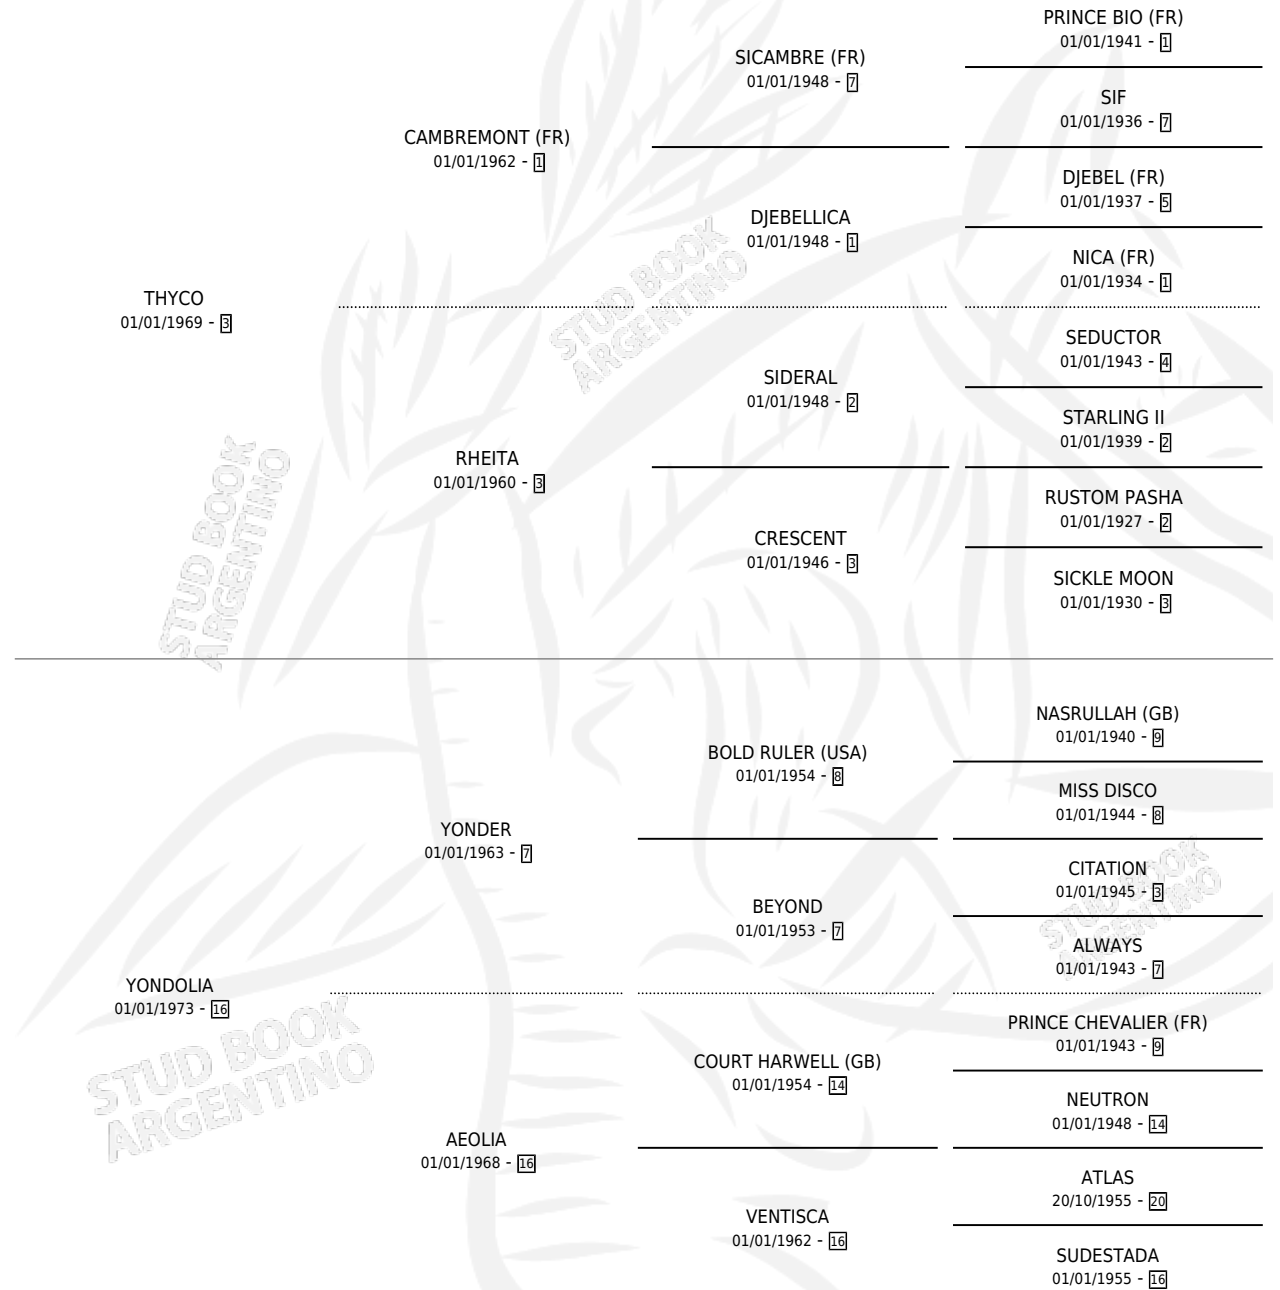

THYLIA

por THYCO y YONDOLIA por YONDER

Argentina · Hembra · Zaino · SP · 17/09/1987
Familia 16-e · Volumen 33

ESTADO

TIPIFICACIÓN SANGUÍNEA	X
TIPIFICACIÓN POR ADN	X
PASAPORTE	X
IDENTIFICACIÓN POR MICROCHIP	X
REPRODUCTOR	X

Lugar de nacimiento: Melincue

Criador: Sin dato

PEDIGREE

CAMPAÑA

Solo carreras oficiales de Argentina

POR EDAD

EDAD	CC	1°	2°	3°	4°	5°	NP	CLC	CLG	CLCG1	CLGG1	IMPORTE	GANANCIA / CC
5 AÑOS	1	0	0	0	0	0	1	0	0	0	0	\$0	\$0
TOTALES	1	0	0	0	0	0	1	0	0	0	0	\$0	\$0
%		0.0%	0.0%	0.0%	0.0%	0.0%	100%	0.0%	0.0%	0.0%	0.0%		