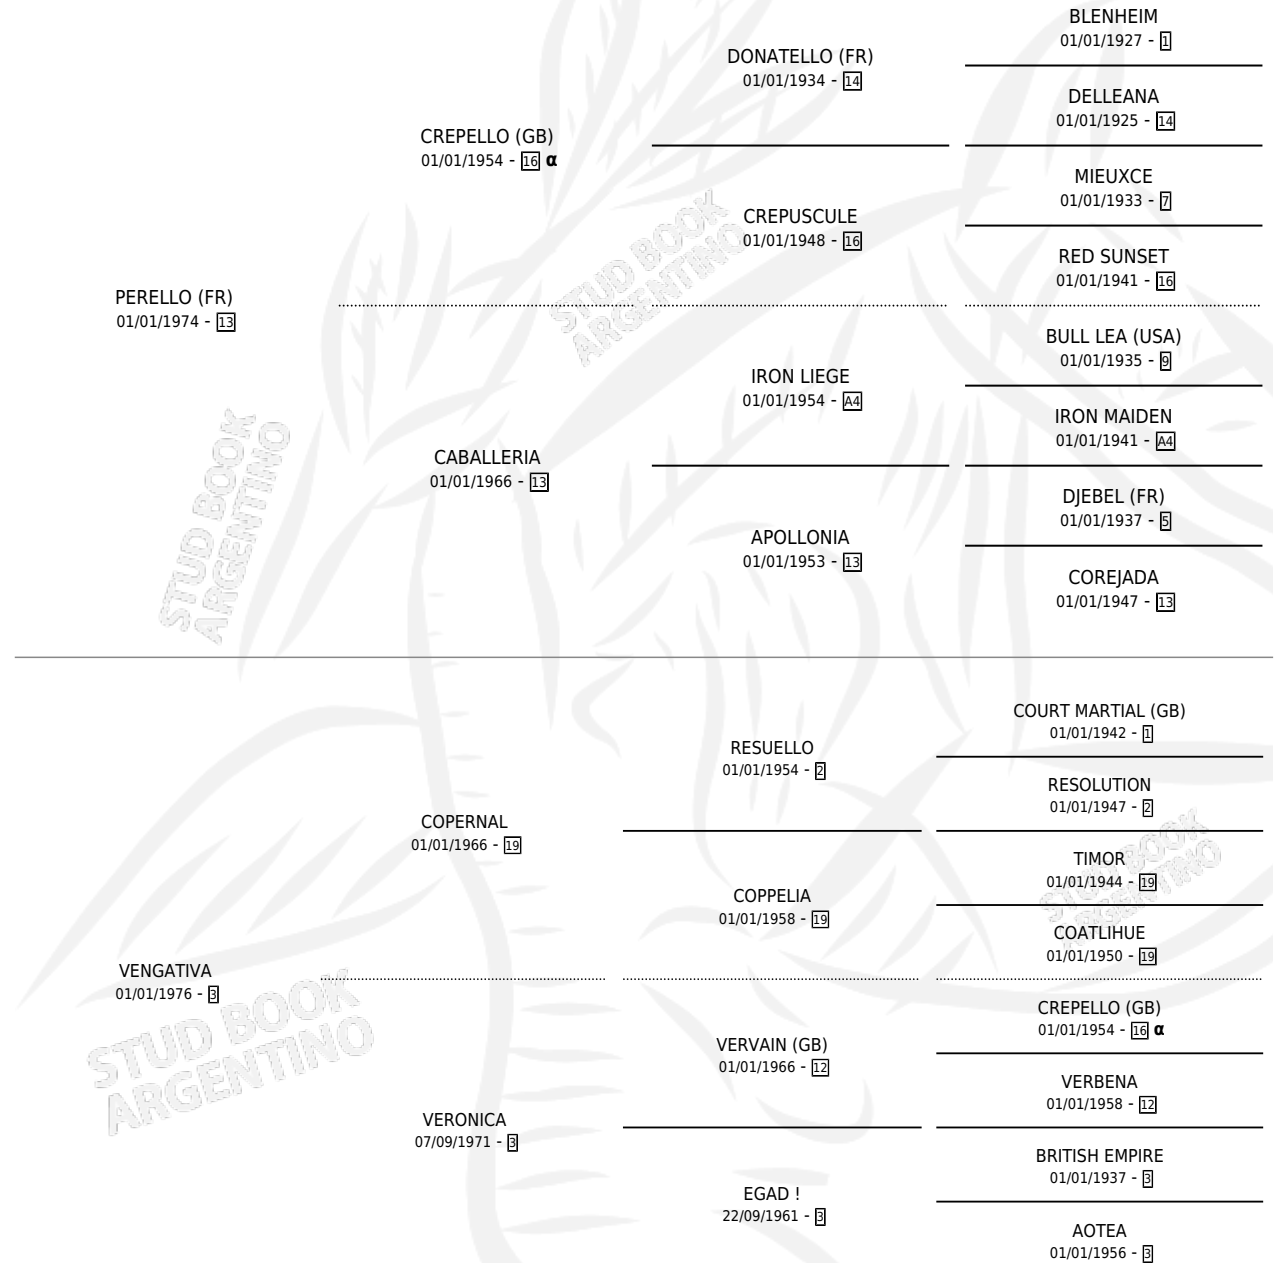

VERBENERA

por PERELLO (FR) y VENGATIVA por COPERNAL

Argentina · Hembra · Zaino · SP · 25/08/1987
Familia 3-j · Volumen 33

ESTADO

TIPIFICACIÓN SANGUÍNEA	✓
TIPIFICACIÓN POR ADN	X
PASAPORTE	X
IDENTIFICACIÓN POR MICROCHIP	X
REPRODUCTOR	✓

Lugar de nacimiento: El Chañar

Criador: El Chañar

~

HIJOS

	MACHOS	HEMBRAS
2 NACIERON	2	0
1 CORRIERON	1	0

SIN ACTUACIONES

PEDIGREE

INBREEDING : α

S

mientos 2 / Efectividad 50.00%

PADRILLO	PRODUCTO	CRIADOR	1ER SERVICIO	ÚLTIMO SERVICIO
LIGHT OF NASHUA (USA)	VERACRUZ (M Z, 11/07/1996)	EL CHAÑAR	12/08/1995	12/08/1995
VERBENERA	∅		14/10/1993	14/10/1993
Datos oficiales del Stud Book Argentino	∅		14/10/1992	14/10/1992
LIGHT OF NASHUA (USA) studbook.org.ar	VERBENERO (M ZC, 24/10/1991) •MURIÓ EL 01/12/1992•	EL CHAÑAR	30/11/1990	02/12/1990