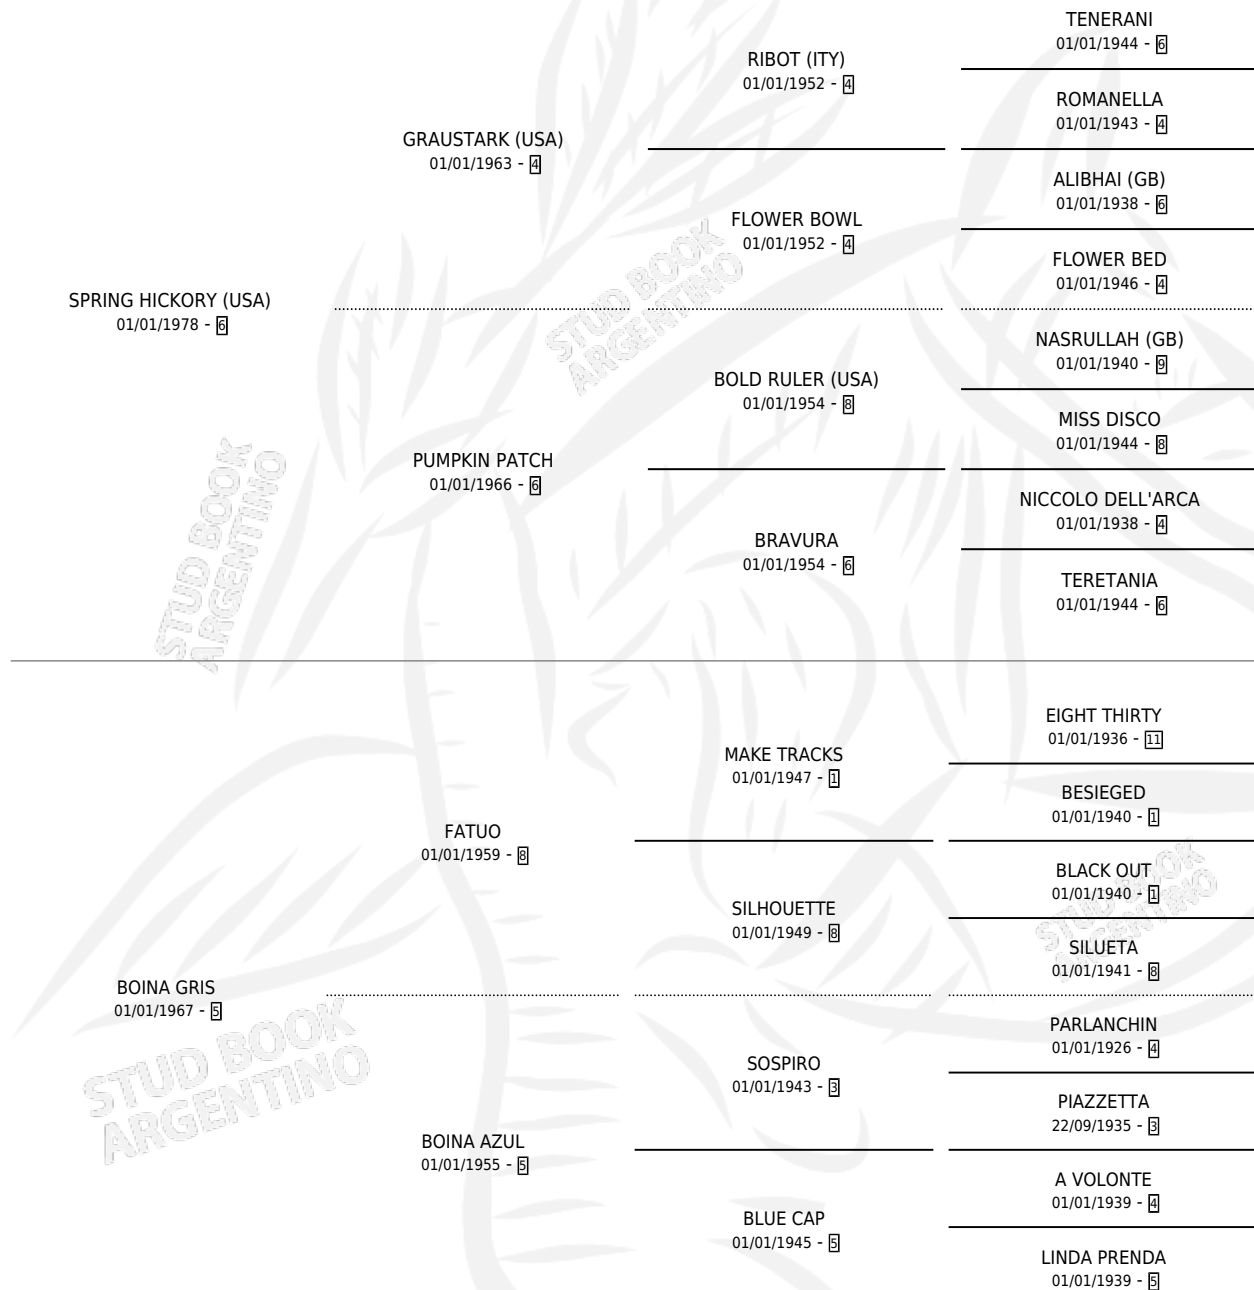

BORGIA

por **SPRING HICKORY (USA)** y **BOINA GRIS** por **FATUO**

Argentina · Hembra · Alazan · SP · 24/08/1987
Familia 5-c · Volumen 33

ESTADO

TIPIFICACIÓN SANGUÍNEA	X
TIPIFICACIÓN POR ADN	X
PASAPORTE	X
IDENTIFICACIÓN POR MICROCHIP	X
REPRODUCTOR	X

Lugar de nacimiento: El Chañar

Criador: El Chañar

PEDIGREE

BORGIA

Datos oficiales del Stud Book Argentino

Documento generado el 14/05/2026

studbook.org.ar