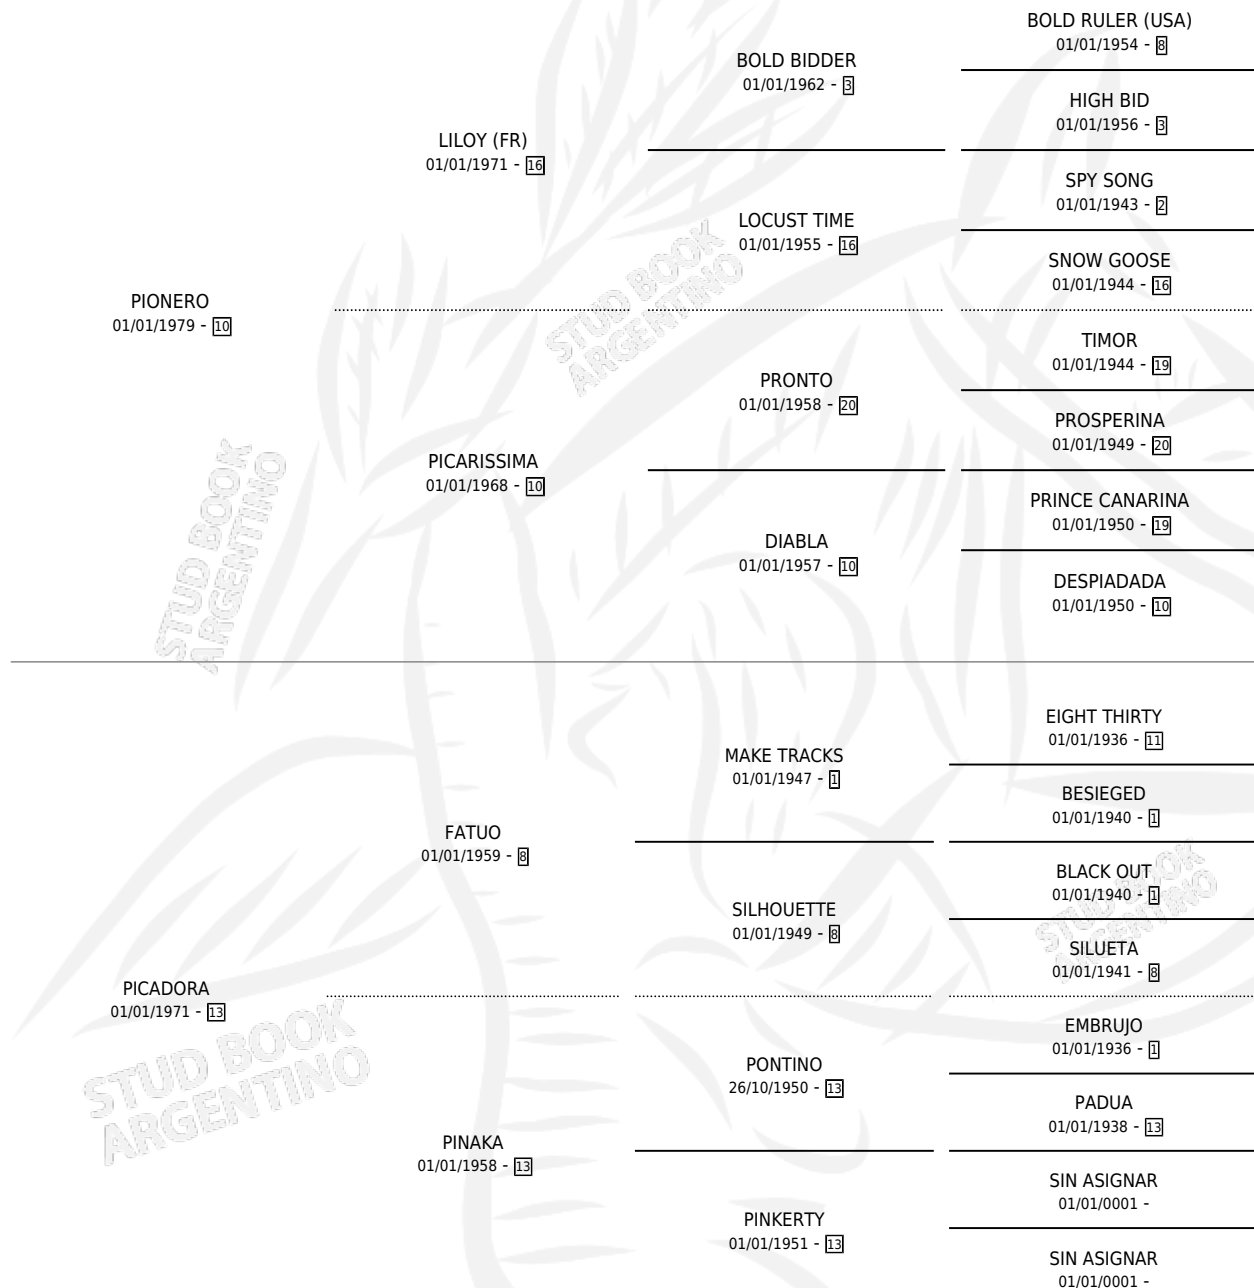

PICKLE

por PIONERO y PICADORA por FATUO

Argentina · Macho · Zaino · SP · 21/08/1987
Familia 13 · Volumen 33

ESTADO

TIPIFICACIÓN SANGUÍNEA	X
TIPIFICACIÓN POR ADN	X
PASAPORTE	X
IDENTIFICACIÓN POR MICROCHIP	X
REPRODUCTOR	X

Lugar de nacimiento: El Chañar

Criador: Asociacion Cooperativa De Criadores De Caballos De Carrera

PEDIGREE

PICKLE

Datos oficiales del Stud Book Argentino

Documento generado el 08/05/2026

studbook.org.ar