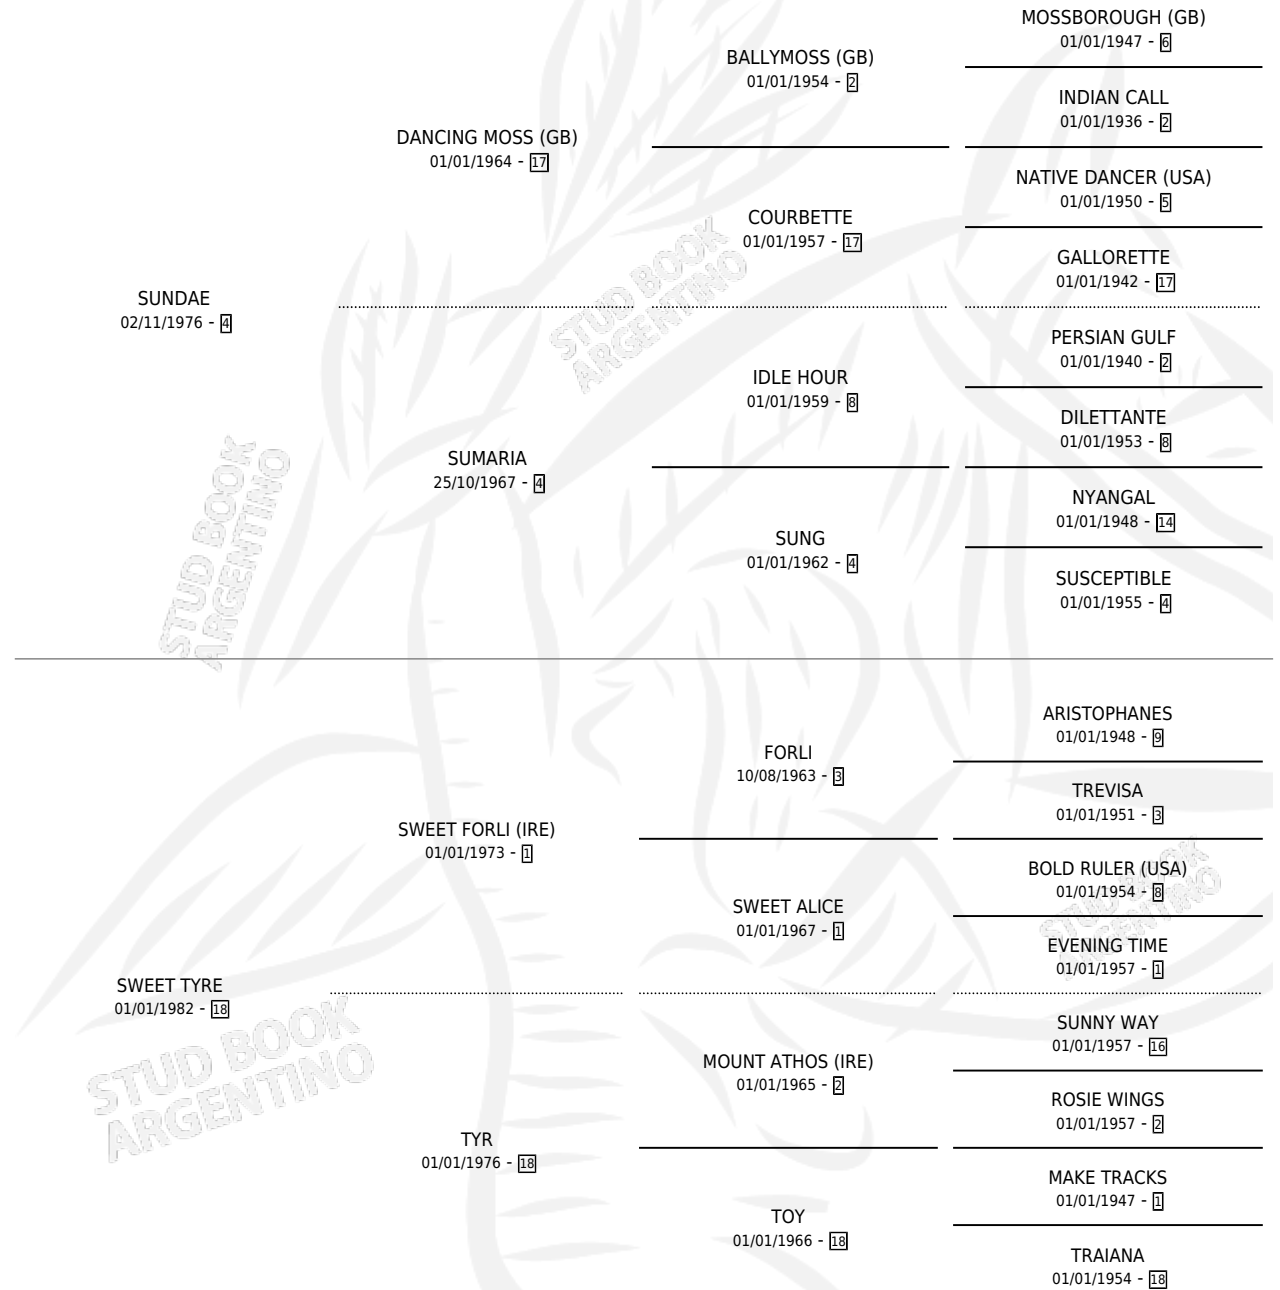

SOY DE LEY

por **SUNDAE** y **SWEET TYRE** por **SWEET FORLI (IRE)**

Argentina · Macho · Tordillo · SP · 27/09/1987
Familia 18-a · Volumen 33

ESTADO

TIPIFICACIÓN SANGUÍNEA	X
TIPIFICACIÓN POR ADN	X
PASAPORTE	X
IDENTIFICACIÓN POR MICROCHIP	X
REPRODUCTOR	X

Lugar de nacimiento: Campo particular

Criador: Marletta Vito (Sucesion)

PEDIGREE

CAMPAÑA

Solo carreras oficiales de Argentina

POR EDAD

EDAD	CC	1°	2°	3°	4°	5°	NP	CLC	CLG	CLCG1	CLGG1	IMPORTE	GANANCIA / CC
4 AÑOS	2	0	0	0	0	0	2	0	0	0	0	\$0	\$0
5 AÑOS	1	0	0	0	0	1	0	0	0	0	0	\$0	\$0
TOTALES	3	0	0	0	0	1	2	0	0	0	0	\$0	\$0
%		0.0%	0.0%	0.0%	0.0%	33.3%	66.7%	0.0%	0.0%	0.0%	0.0%		