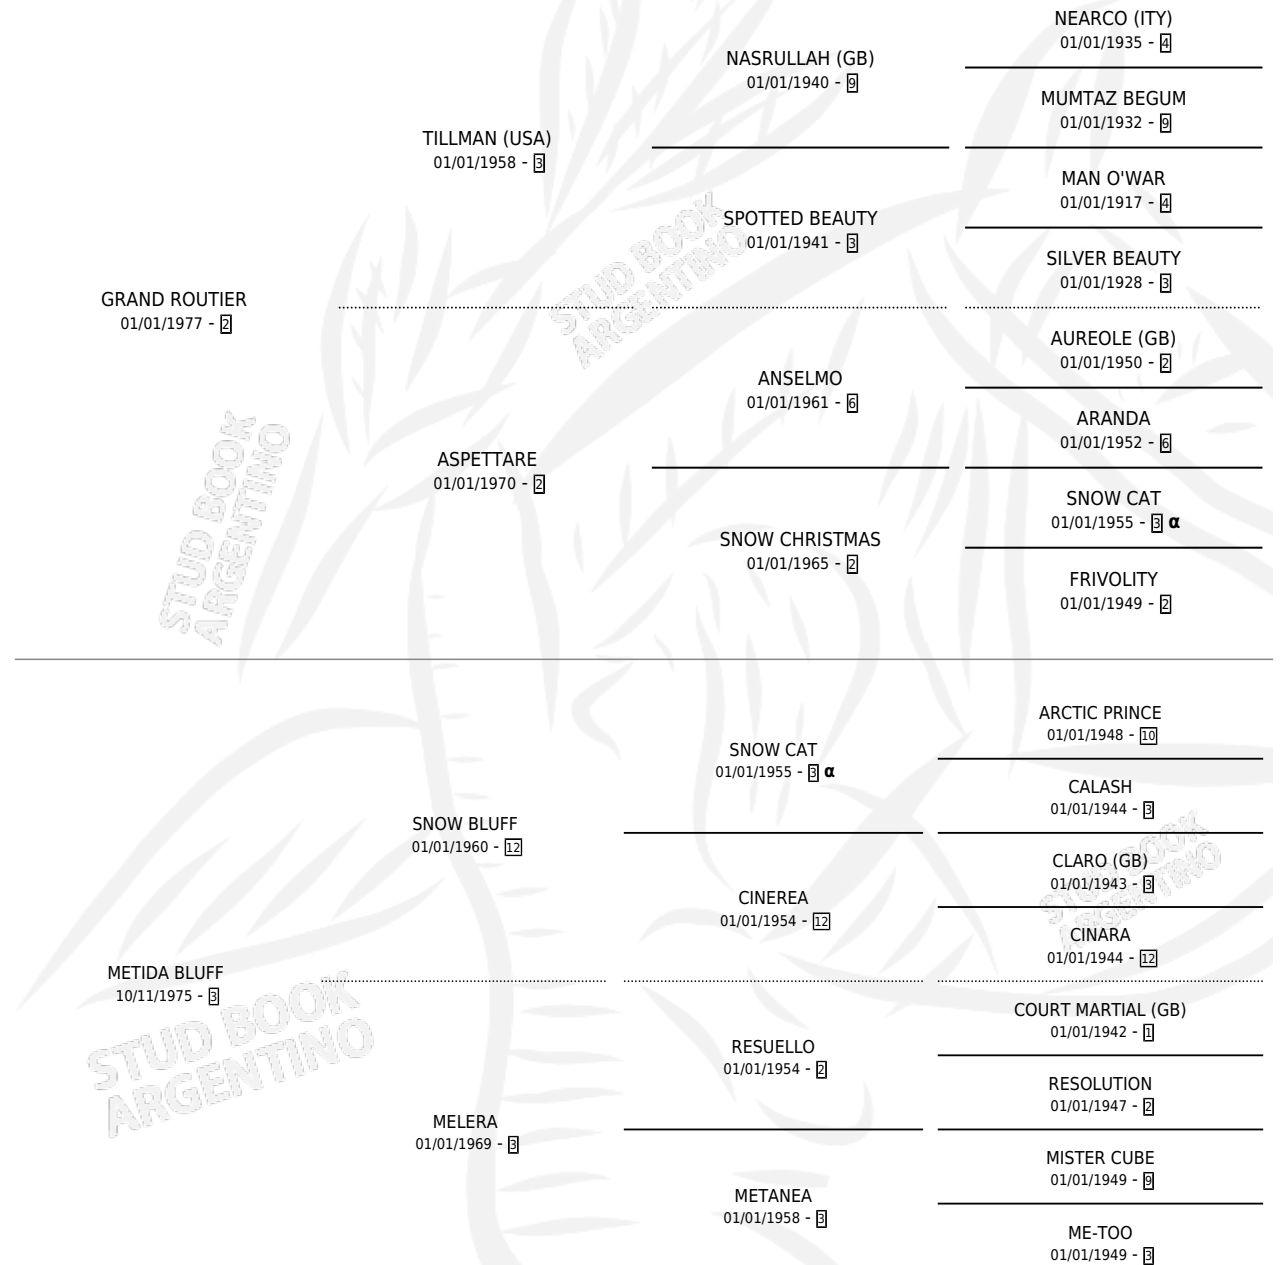

GRAND BLUFF

por GRAND ROUTIER y METIDA BLUFF por SNOW BLUFF

Argentina · Hembra · Alazan · SP · 29/08/1987
Familia 3-f · Volumen 33

ESTADO

TIPIFICACIÓN SANGUÍNEA	X
TIPIFICACIÓN POR ADN	X
PASAPORTE	X
IDENTIFICACIÓN POR MICROCHIP	X
REPRODUCTOR	X

Lugar de nacimiento: Las Guineas

Criador: Sin dato

PEDIGREE

INBREEDING : α

GRAND BLUFF

Datos oficiales del Stud Book Argentino

Documento generado el 05/05/2026

studbook.org.ar