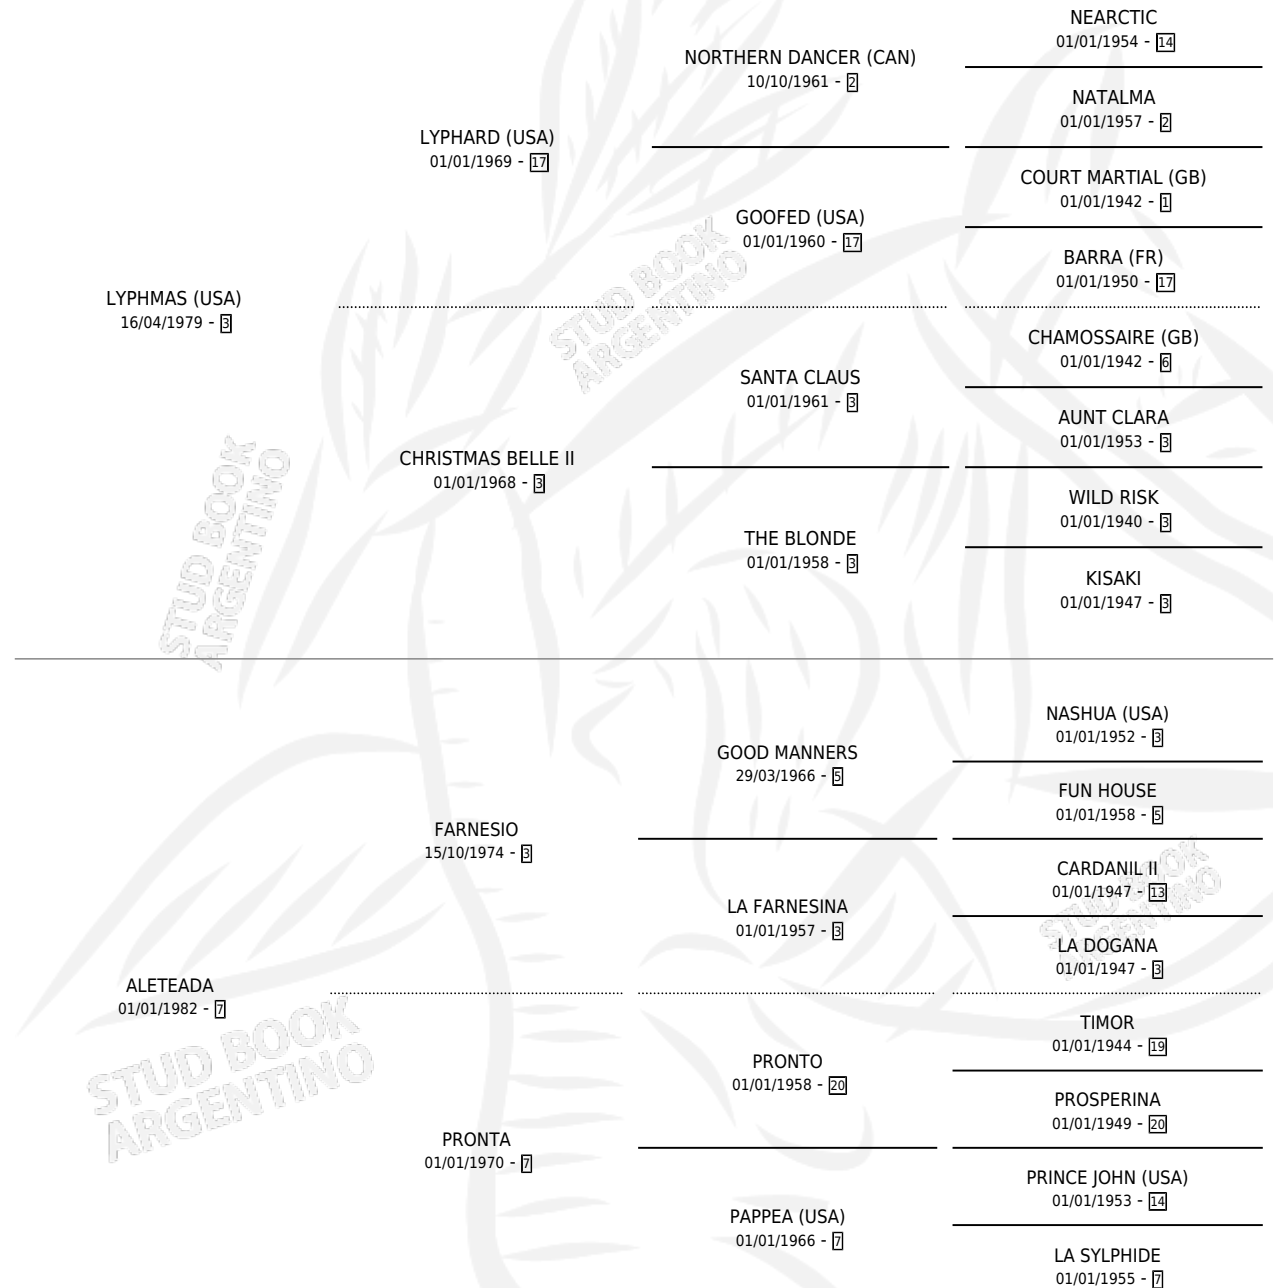

Lugar de nacimiento: El Turf

Criador: Sin dato

~

HIJOS

	MACHOS	HEMBRAS
6 NACIERON	4	2
4 CORRIERON	3	1
2 GANARON	2	0
0 GANADORES CL	0 GANADORES GR	0 GANADORES G1

PEDIGREE

CAMPAÑA

Solo carreras oficiales de Argentina