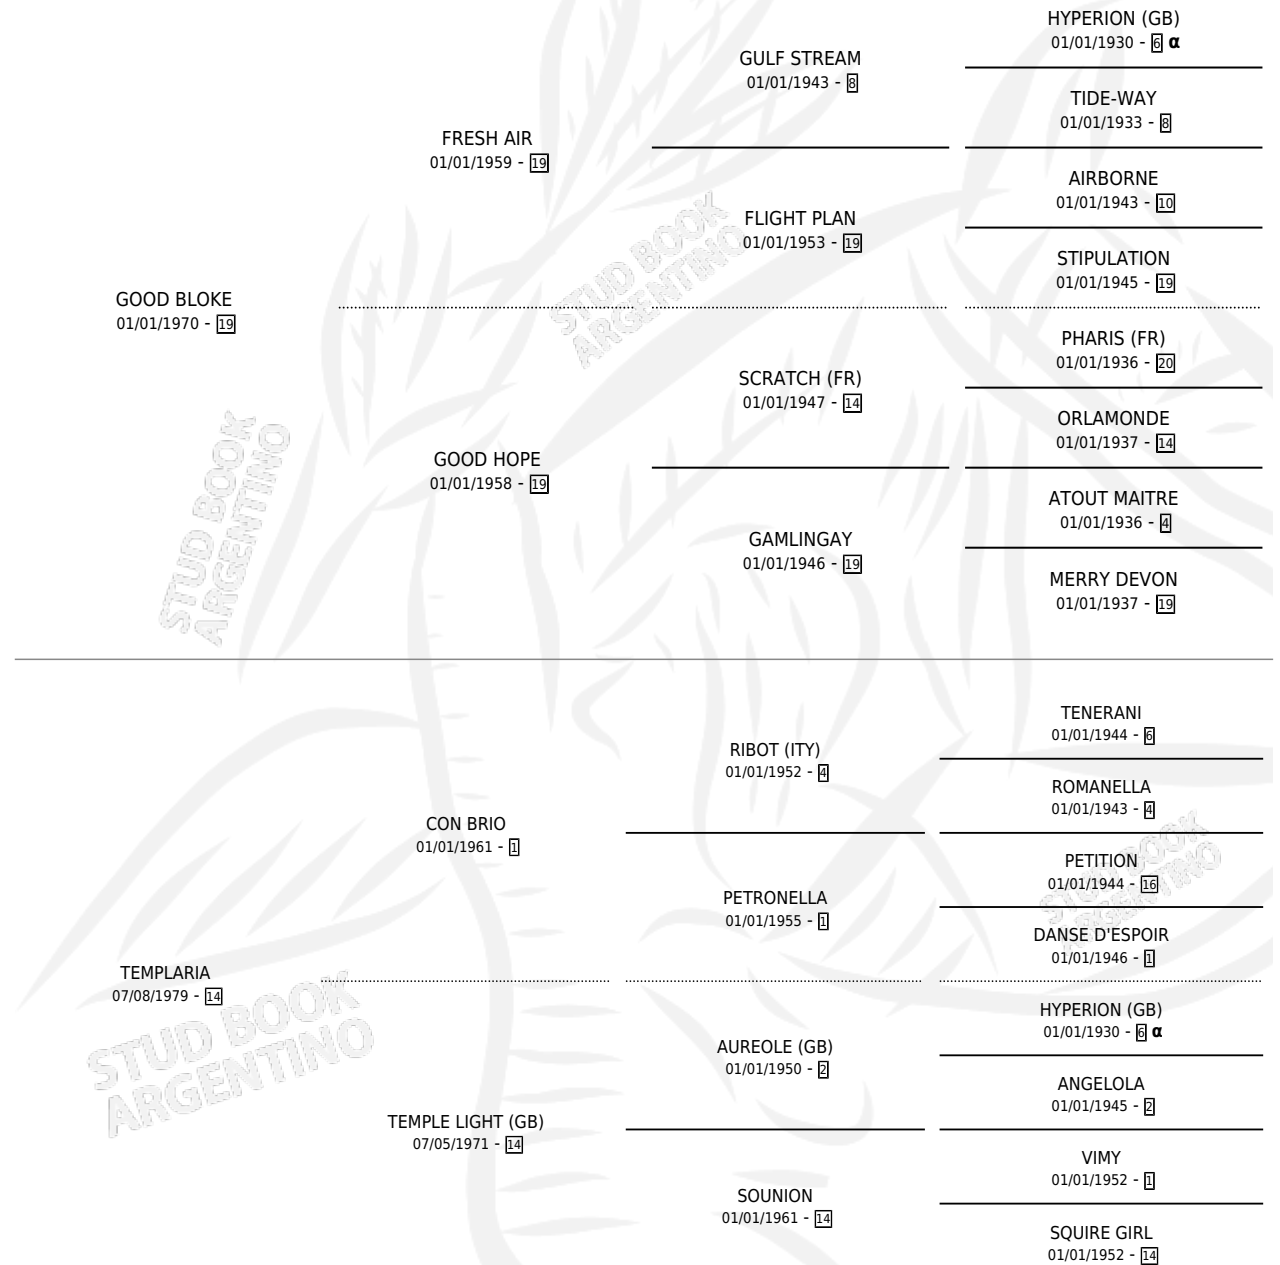

## ESTADO

TIPIFICACIÓN SANGUÍNEA	X
TIPIFICACIÓN POR ADN	X
PASAPORTE	X
IDENTIFICACIÓN POR MICROCHIP	X
REPRODUCTOR	X

**Lugar de nacimiento:** El Turf

**Criador:** Sin dato

## PEDIGREE

INBREEDING : α