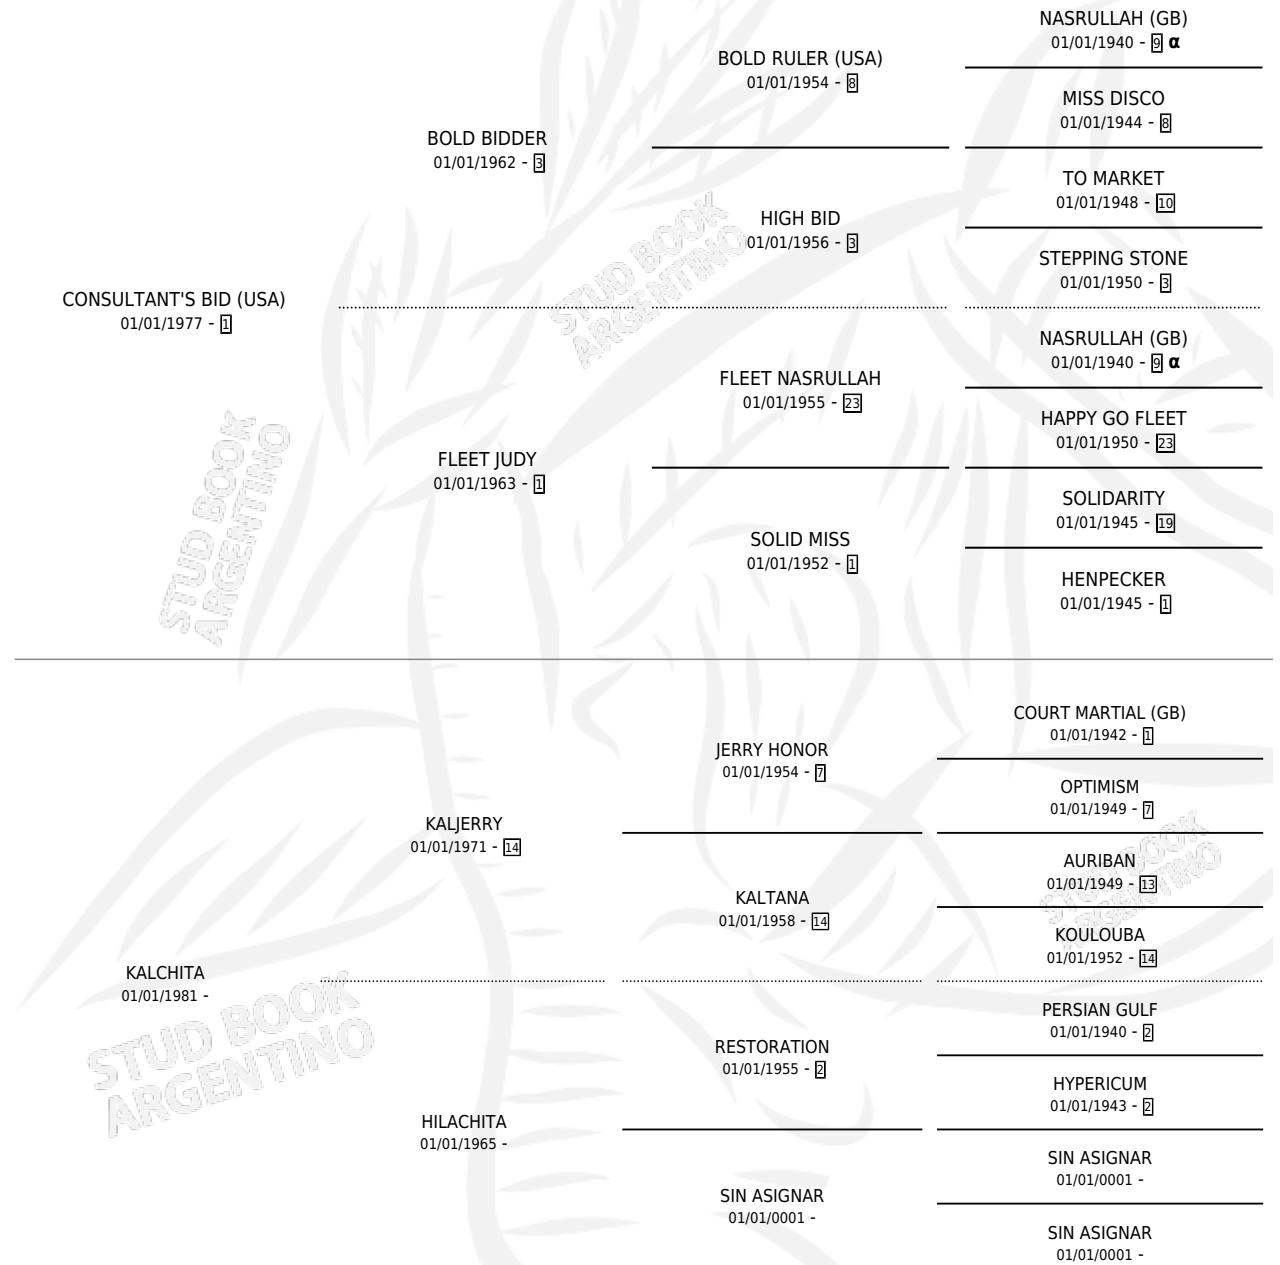

CONKAL

por CONSULTANT'S BID (USA) y KALCHITA por KALJERRY

Argentina · Hembra · Zaino · SP · 06/09/1987
Familia · Volumen 33

ESTADO

TIPIFICACIÓN SANGUÍNEA	✓
TIPIFICACIÓN POR ADN	X
PASAPORTE	X
IDENTIFICACIÓN POR MICROCHIP	X
REPRODUCTOR	✓

Lugar de nacimiento: Firmamento

Criador: Asociacion Cooperativa De Criadores De Caballos De Carrera

PEDIGREE

INBREEDING : α

CAMPAÑA

Solo carreras oficiales de Argentina

POR EDAD

EDAD	CC	1°	2°	3°	4°	5°	NP	CLC	CLG	CLCG1	CLGG1	IMPORTE	GANANCIA / CC
3 AÑOS	3	0	0	0	0	0	3	0	0	0	0	\$0	\$0
4 AÑOS	17	1	2	2	2	4	6	0	0	0	0	\$806	\$47
5 AÑOS	9	0	0	1	0	1	7	0	0	0	0	\$0	\$0
TOTALES	29	1	2	3	2	5	16	0	0	0	0	\$806	\$28
%		3.4%	6.9%	10.3%	6.9%	17.2%	55.2%	0.0%	0.0%	0.0%	0.0%		

Ganadora en San Isidro - \$806, a los 4 años.

POR DISTANCIA

HIPODROMO	CC	1°	2°	3°	4°	5°	NP	CLC	CLG	CLCG1	CLGG1	IMPORTE
LA PLATA	17	0	1	3	1	4	8	0	0	0	0	\$806
1200 MTS	5	0	1	0	0	0	4	0	0	0	0	\$806
1000 MTS	7	0	0	2	0	3	2	0	0	0	0	\$0
1100 MTS	3	0	0	1	0	1	1	0	0	0	0	\$0
1400 MTS	2	0	0	0	1	0	1	0	0	0	0	\$0
SAN ISIDRO	9	1	1	0	1	1	5	0	0	0	0	\$0
1000 MTS	5	1	1	0	0	1	2	0	0	0	0	\$0
1200 MTS	4	0	0	0	1	0	3	0	0	0	0	\$0
PALERMO	3	0	0	0	0	0	3	0	0	0	0	\$0
1400 MTS	1	0	0	0	0	0	1	0	0	0	0	\$0
1000 MTS	1	0	0	0	0	0	1	0	0	0	0	\$0
1300 MTS	1	0	0	0	0	0	1	0	0	0	0	\$0