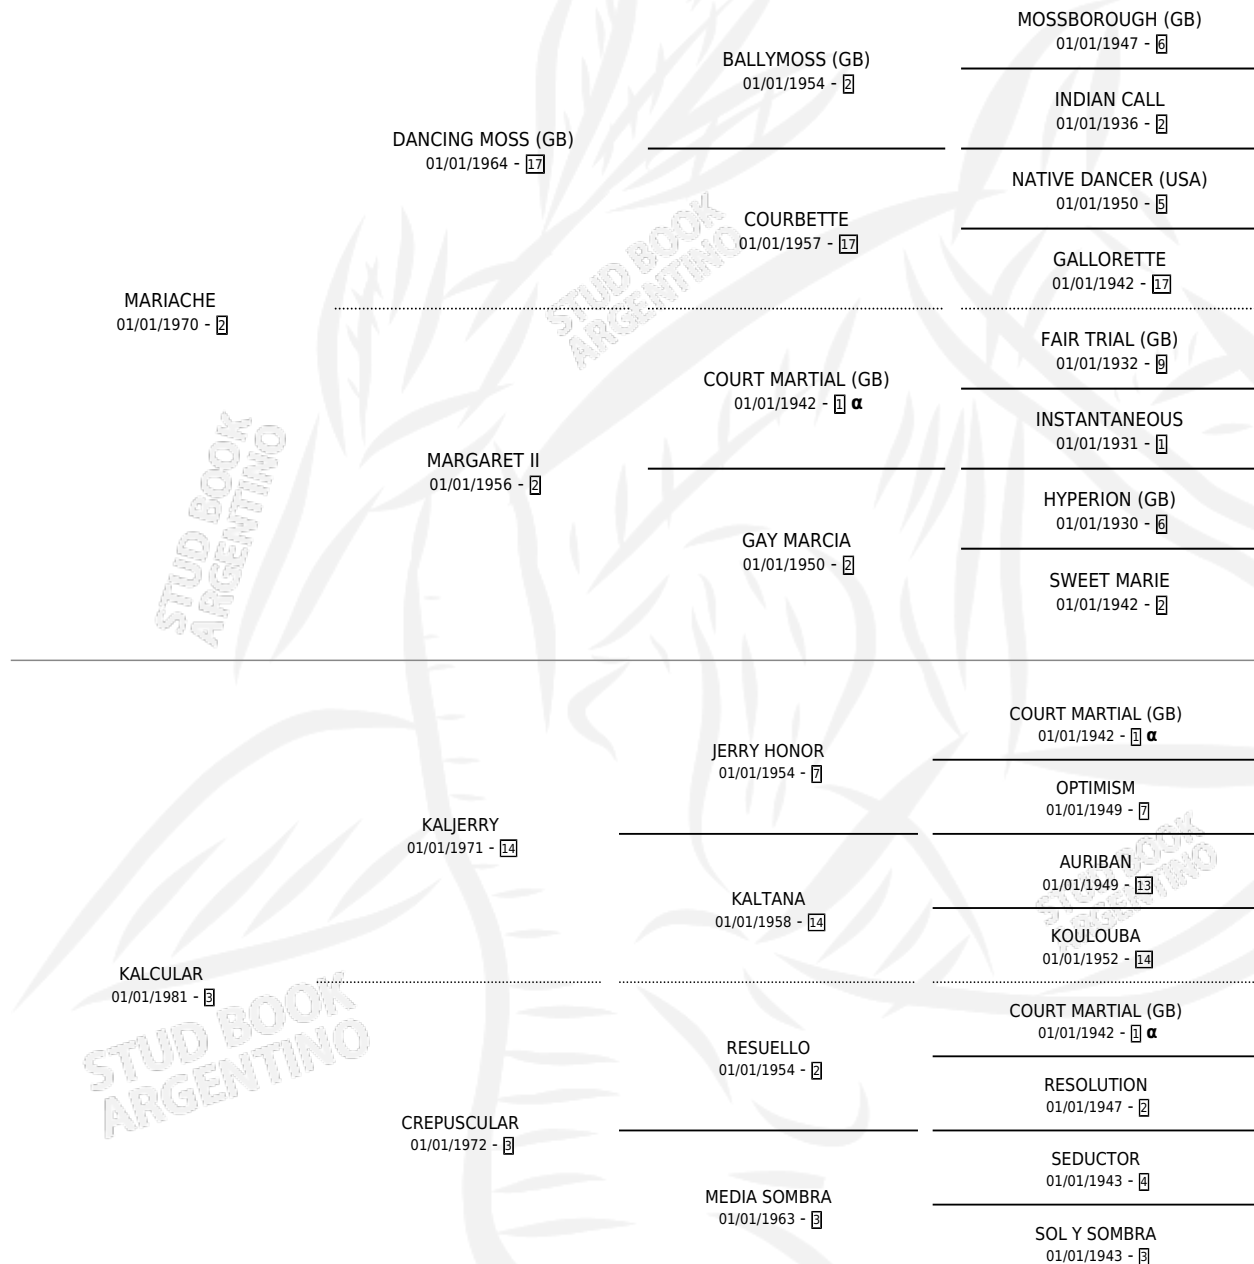

IXTAPA

por **MARIACHE** y **KALCULAR** por **KALJERRY**

Argentina · Hembra · Alazan · SP · 20/08/1987
Familia 3-n · Volumen 33

ESTADO

TIPIFICACIÓN SANGUÍNEA	✓
TIPIFICACIÓN POR ADN	X
PASAPORTE	X
IDENTIFICACIÓN POR MICROCHIP	X
REPRODUCTOR	✓

Lugar de nacimiento: Firmamento

Criador: Firmamento

~

HIJOS

	MACHOS	HEMBRAS
1 NACIERON	0	1

SIN ACTUACIONES

PEDIGREE

INBREEDING : α

EXPORTACIÓN / IMPORTACIÓN

FECHA	MOVIMIENTO	PAÍS
28/07/1998	EXPORTADO	URUGUAY

~

CAMPAÑA

Solo carreras oficiales de Argentina

POR EDAD

EDAD	CC	1°	2°	3°	4°	5°	NP	CLC	CLG	CLCG1	CLGG1	IMPORTE	GANANCIA / CC
3 AÑOS	2	0	0	0	0	0	2	0	0	0	0	\$0	\$0
TOTALES	2	0	0	0	0	0	2	0	0	0	0	\$0	\$0
%		0.0%	0.0%	0.0%	0.0%	0.0%	100%	0.0%	0.0%	0.0%	0.0%		