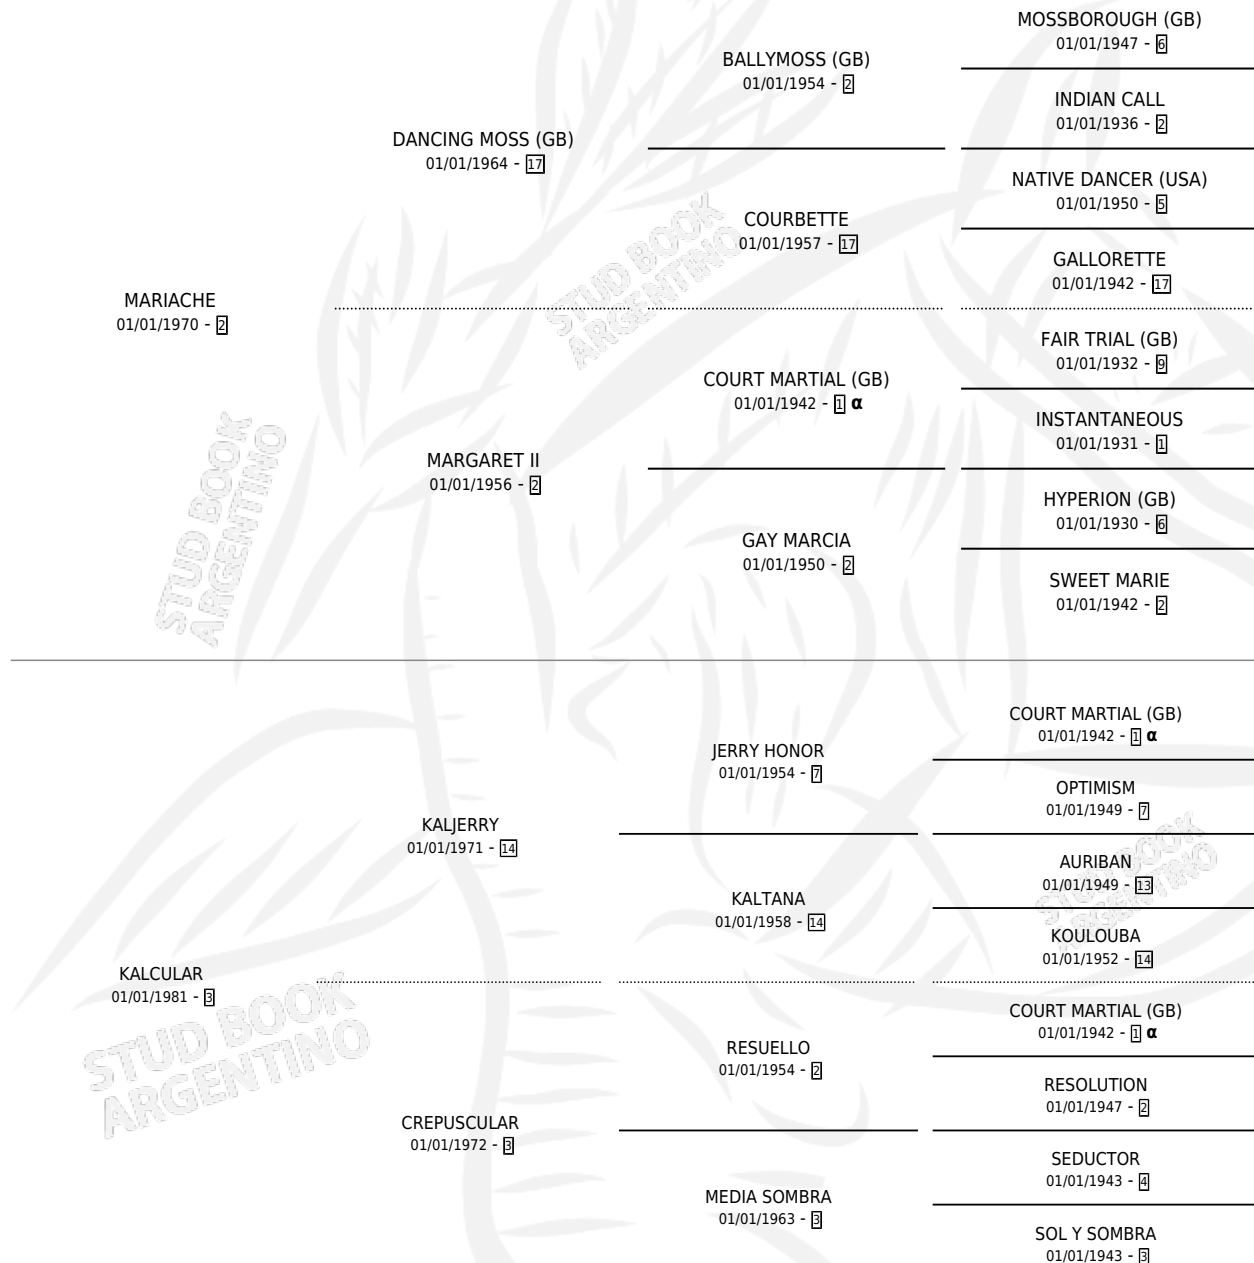

IXTAPA

por **MARIACHE** y **KALCULAR** por **KALJERRY**

Argentina · Hembra · Alazan · SP · 20/08/1987
Familia 3-n · Volumen 33

ESTADO

TIPIFICACIÓN SANGUÍNEA	✓
TIPIFICACIÓN POR ADN	X
PASAPORTE	X
IDENTIFICACIÓN POR MICROCHIP	X
REPRODUCTOR	✓

Lugar de nacimiento: Firmamento

Criador: Firmamento

~

HIJOS

	MACHOS	HEMBRAS
1 NACIERON	0	1

SIN ACTUACIONES

PEDIGREE

INBREEDING : α

EXPORTACIÓN / IMPORTACIÓN

FECHA	MOVIMIENTO	PAÍS
28/07/1998	EXPORTADO	URUGUAY

~

CAMPAÑA

Solo carreras oficiales de Argentina

POR EDAD

EDAD	CC	1°	2°	3°	4°	5°	NP	CLC	CLG	CLCG1	CLGG1	IMPORTE	GANANCIA / CC
3 AÑOS	2	0	0	0	0	0	2	0	0	0	0	\$0	\$0
TOTALES	2	0	0	0	0	0	2	0	0	0	0	\$0	\$0
%		0.0%	0.0%	0.0%	0.0%	0.0%	100%	0.0%	0.0%	0.0%	0.0%		