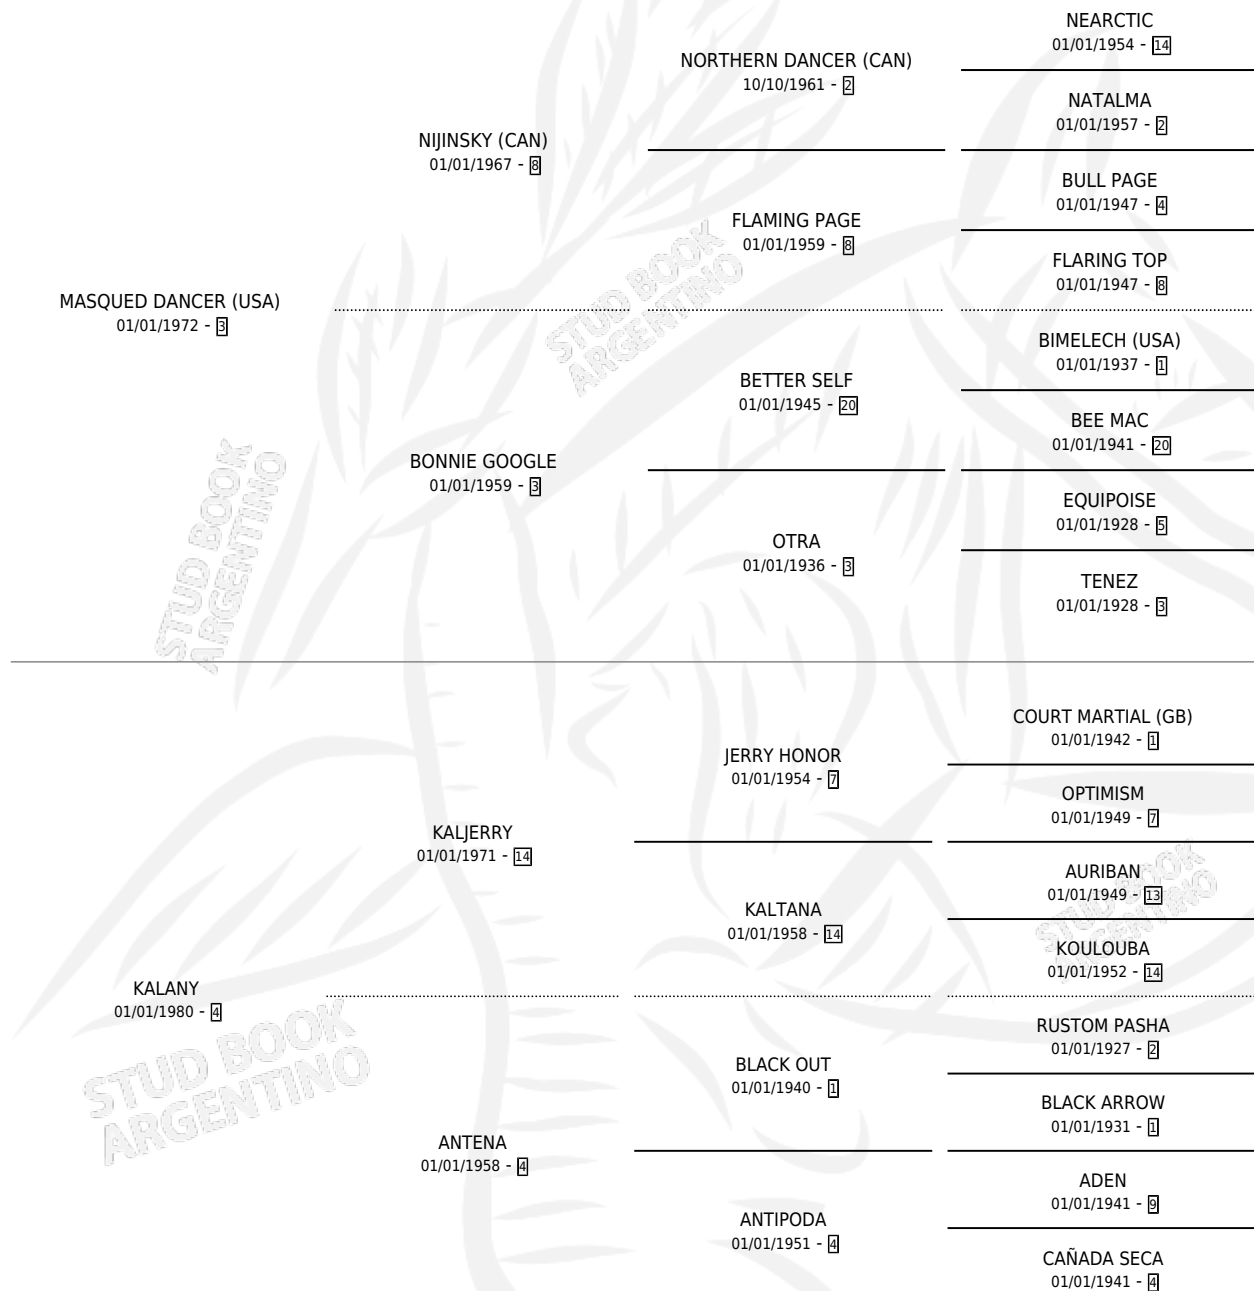

HELDY DANCER

por MASQUED DANCER (USA) y KALANY por KALJERRY

Argentina · Macho · Zaino · SP · 26/08/1987
Familia 4-d · Volumen 33

ESTADO

TIPIFICACIÓN SANGUÍNEA	X
TIPIFICACIÓN POR ADN	X
PASAPORTE	X
IDENTIFICACIÓN POR MICROCHIP	X
REPRODUCTOR	X

Lugar de nacimiento: Firmamento

Criador: Sin dato

PEDIGREE

~

CAMPAÑA

Solo carreras oficiales de Argentina

POR EDAD

EDAD	CC	1°	2°	3°	4°	5°	NP	CLC	CLG	CLCG1	CLGG1	IMPORTE	GANANCIA / CC
2 AÑOS	4	2	0	1	0	1	0	2	1	0	0	\$12,000,000	\$3,000,000
3 AÑOS	4	0	0	0	1	1	2	1	0	0	0	\$0	\$0
4 AÑOS	3	0	0	0	0	1	2	0	0	0	0	\$0	\$0
5 AÑOS	7	1	0	2	1	0	3	0	0	0	0	\$0	\$0
TOTALES	18	3	0	3	2	3	7	3	1	0	0	\$12,000,000	\$666,667
%		16.7%	0.0%	16.7%	11.1%	16.7%	38.9%	16.7%	33.3%	0.0%	0.0%		