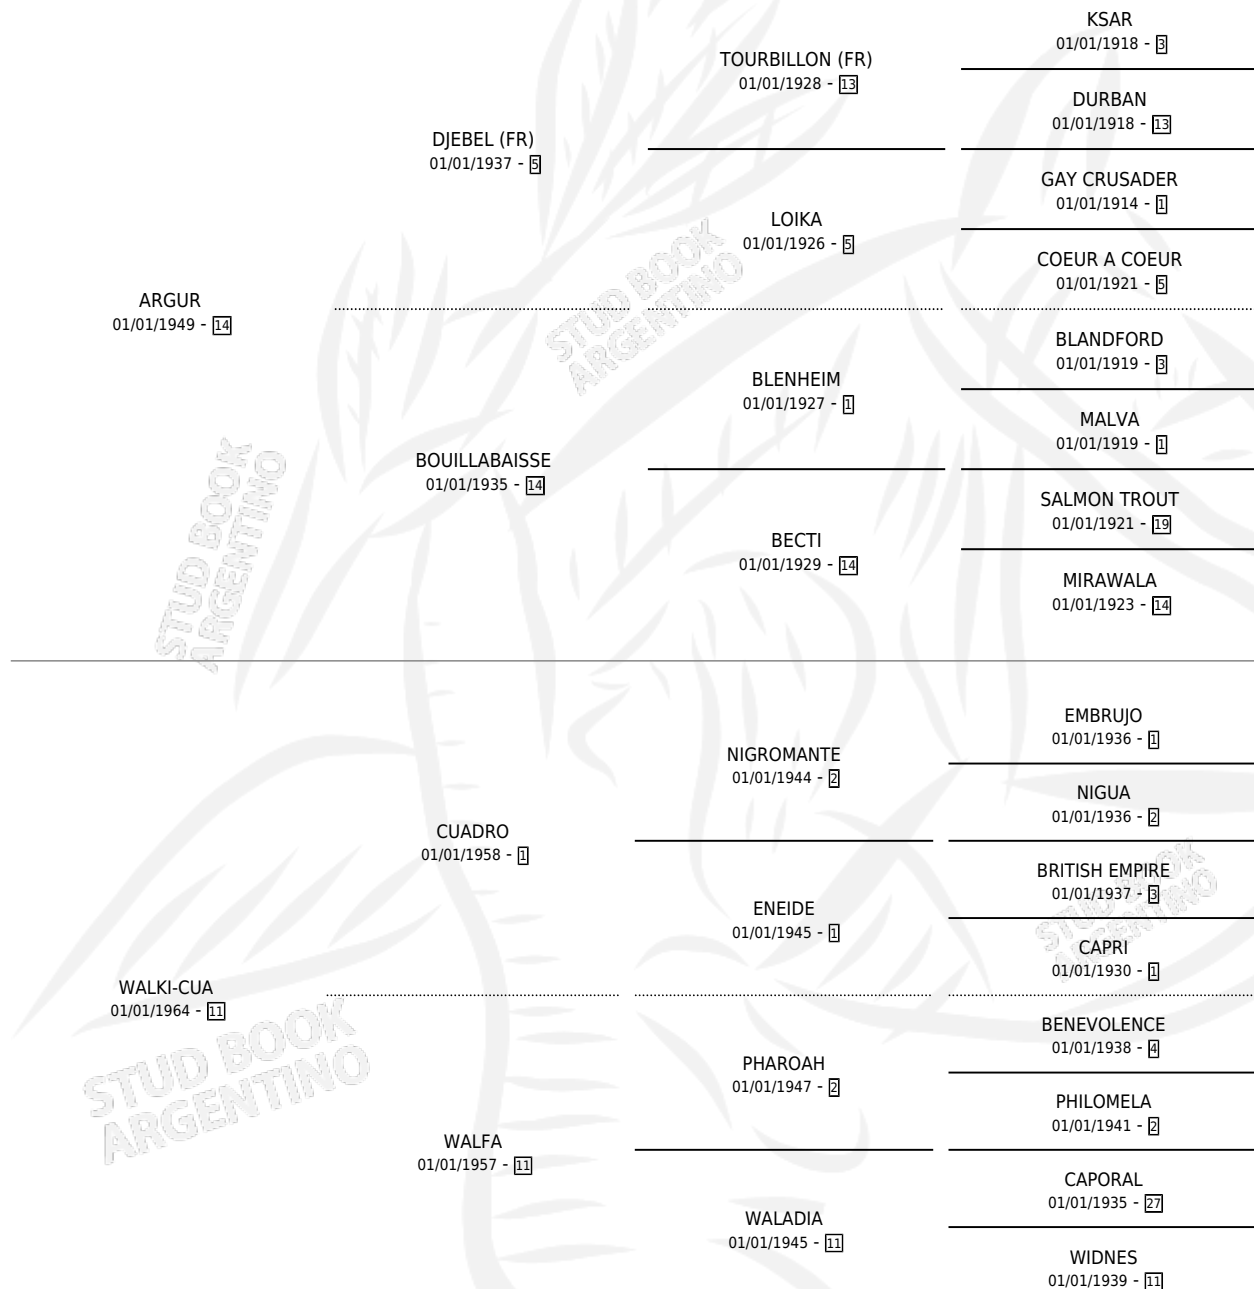

WARSHAU

por ARGUR y WALKI-CUA por CUADRO

Argentina · Hembra · Zaino · SP · 01/01/1969
Familia 11-a · Volumen 27

ESTADO

TIPIFICACIÓN SANGUÍNEA	X
TIPIFICACIÓN POR ADN	X
PASAPORTE	X
IDENTIFICACIÓN POR MICROCHIP	X
REPRODUCTOR	✓

Lugar de nacimiento: Campo particular

Criador: Vadarkblar S.A.

~

HIJOS

	MACHOS	HEMBRAS
10 NACIERON	8	2
7 CORRIERON	6	1
5 GANARON	4	1
0 GANADORES CL	0 GANADORES GR	0 GANADORES G1

PEDIGREE

S

mientos 6 / Efectividad 66.67%

PADRILLO	PRODUCTO	CRIADOR	1ER SERVICIO	ÚLTIMO SERVICIO
PARIS	∅		04/10/1991	18/11/1991
PARIS	WARSHAU		06/09/1990	02/12/1990
Datos oficiales del Stud Book Argentino				
Documento generado el 26/04/2026				
PARIS	WAR AND PEACE (M Z, 28/10/1989)	VADARKBLAR	09/11/1988	11/11/1988
PARIS	WAR POWER (M A, 31/10/1988)	VADARKBLAR	06/11/1987	24/11/1987
PARIS	WAR TAX (M A, 28/10/1987)	SIN DATO	18/10/1986	12/11/1986
PARIS	WARTIME (M Z, 09/10/1986)	ASOCIACION COOPERATIVA DE CRIADORES DE CABALLOS DE CARRERA	09/09/1985	01/11/1985
PARIS	EMBRUJO REAL (M Z, 07/08/1984)	SIN DATO		
PARIS	WARPLAN (M A, 31/08/1985) •MURIÓ EL 05/07/2000•	VADARKBLAR		