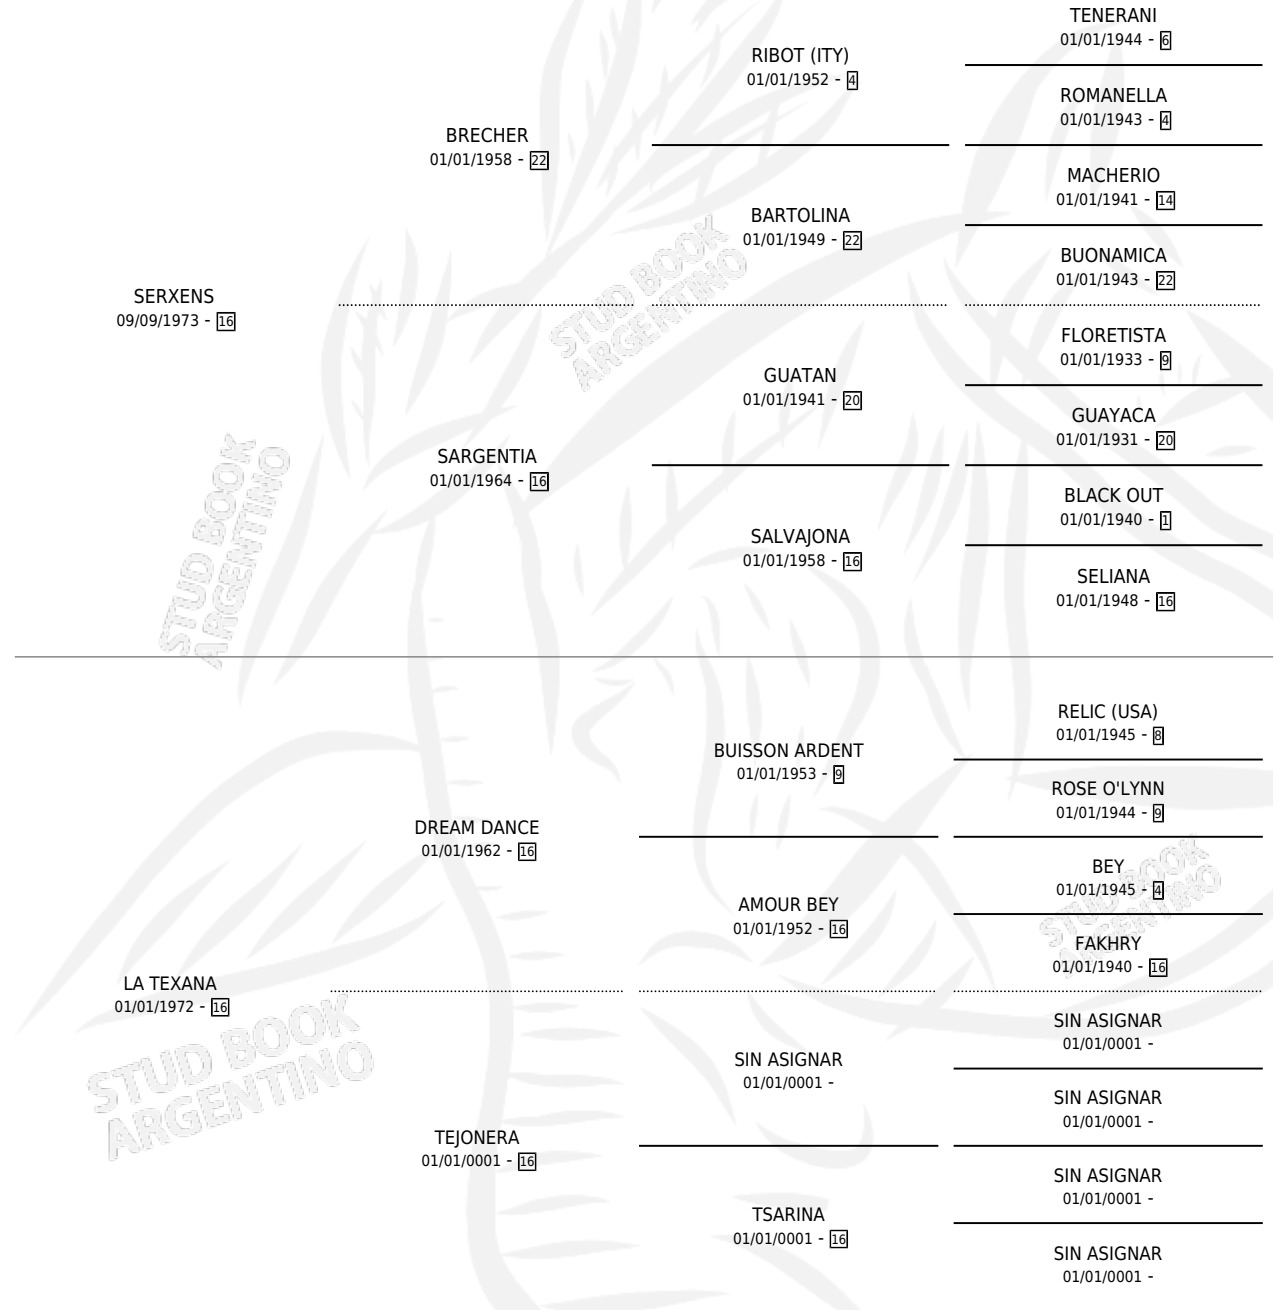

MARIEL SER

por **SERXENS** y **LA TEXANA** por **DREAM DANCE**

Argentina · Hembra · Alazan · SP · 06/09/1987
Familia 16 · Volumen 33

ESTADO

TIPIFICACIÓN SANGUÍNEA	X
TIPIFICACIÓN POR ADN	X
PASAPORTE	X
IDENTIFICACIÓN POR MICROCHIP	X
REPRODUCTOR	X

Lugar de nacimiento: Los Tientos

Criador: Asociacion Cooperativa De Criadores De Caballos De Carrera

PEDIGREE

MARIEL SER

Datos oficiales del Stud Book Argentino

Documento generado el 06/05/2026

studbook.org.ar