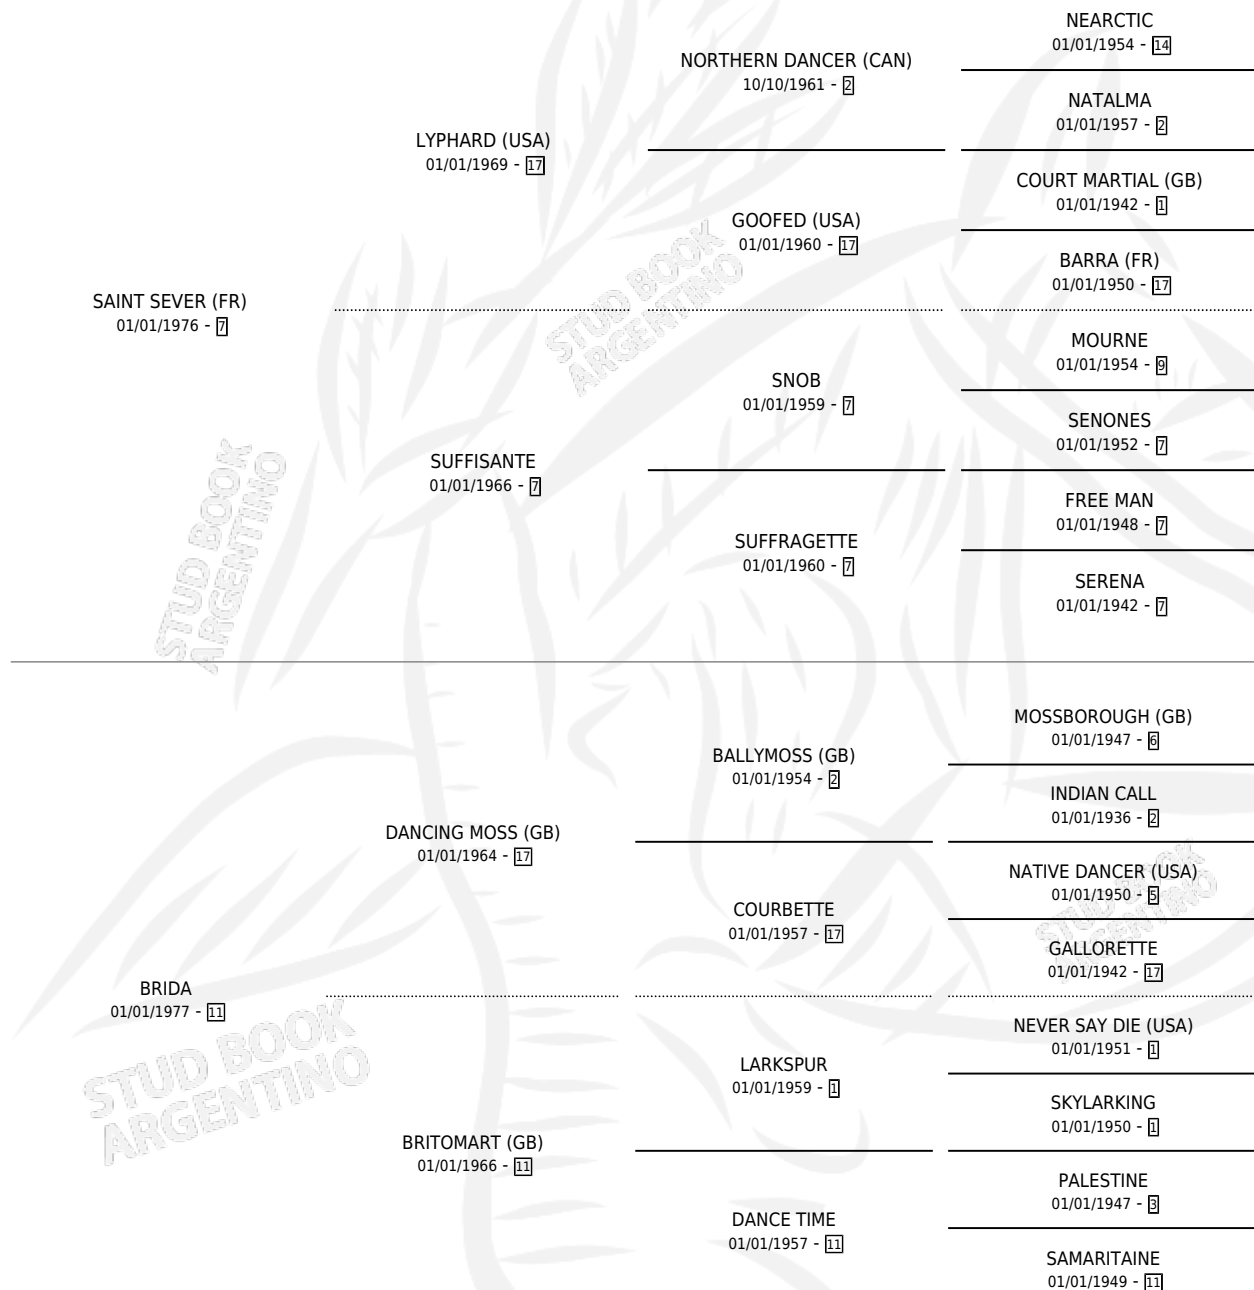

MACISTE

por SAINT SEVER (FR) y BRIDA por DANCING MOSS (GB)

Argentina · Macho · Alazan Tostado · SP · 10/09/1987
Familia 11-c · Volumen 33

ESTADO

TIPIFICACIÓN SANGUÍNEA	X
TIPIFICACIÓN POR ADN	X
PASAPORTE	X
IDENTIFICACIÓN POR MICROCHIP	X
REPRODUCTOR	X

Lugar de nacimiento: San Andres

Criador: Sin dato

PEDIGREE

CAMPAÑA

Solo carreras oficiales de Argentina

POR EDAD

EDAD	CC	1°	2°	3°	4°	5°	NP	CLC	CLG	CLCG1	CLGG1	IMPORTE	GANANCIA / CC
3 AÑOS	3	0	0	0	0	0	3	0	0	0	0	\$0	\$0
4 AÑOS	8	1	0	1	3	1	2	0	0	0	0	\$0	\$0
5 AÑOS	3	0	0	0	0	0	3	0	0	0	0	\$0	\$0
TOTALES	14	1	0	1	3	1	8	0	0	0	0	\$0	\$0
%		7.1%	0.0%	7.1%	21.4%	7.1%	57.1%	0.0%	0.0%	0.0%	0.0%		