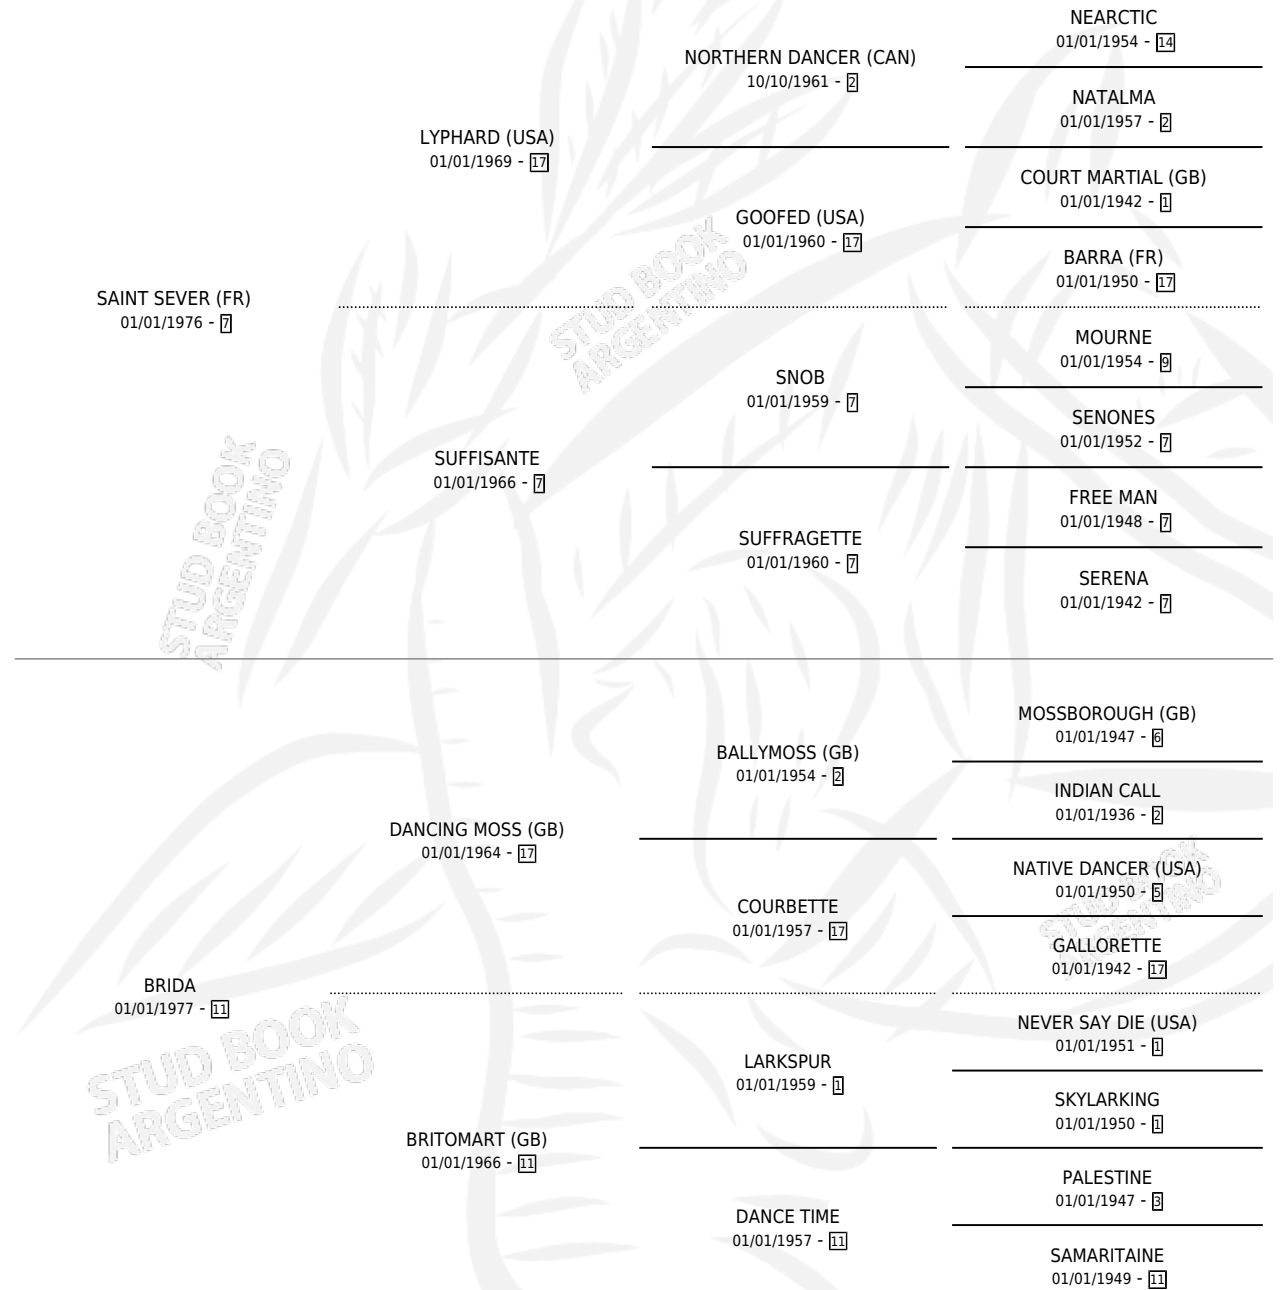

MACISTE

por SAINT SEVER (FR) y BRIDA por DANCING MOSS (GB)

Argentina · Macho · Alazan Tostado · SP · 10/09/1987
Familia 11-c · Volumen 33

ESTADO

TIPIFICACIÓN SANGUÍNEA	X
TIPIFICACIÓN POR ADN	X
PASAPORTE	X
IDENTIFICACIÓN POR MICROCHIP	X
REPRODUCTOR	X

Lugar de nacimiento: San Andres

Criador: Sin dato

PEDIGREE

CAMPAÑA

Solo carreras oficiales de Argentina

POR EDAD

EDAD	CC	1°	2°	3°	4°	5°	NP	CLC	CLG	CLCG1	CLGG1	IMPORTE	GANANCIA / CC
3 AÑOS	3	0	0	0	0	0	3	0	0	0	0	\$0	\$0
4 AÑOS	8	1	0	1	3	1	2	0	0	0	0	\$0	\$0
5 AÑOS	3	0	0	0	0	0	3	0	0	0	0	\$0	\$0
TOTALES	14	1	0	1	3	1	8	0	0	0	0	\$0	\$0
%		7.1%	0.0%	7.1%	21.4%	7.1%	57.1%	0.0%	0.0%	0.0%	0.0%		