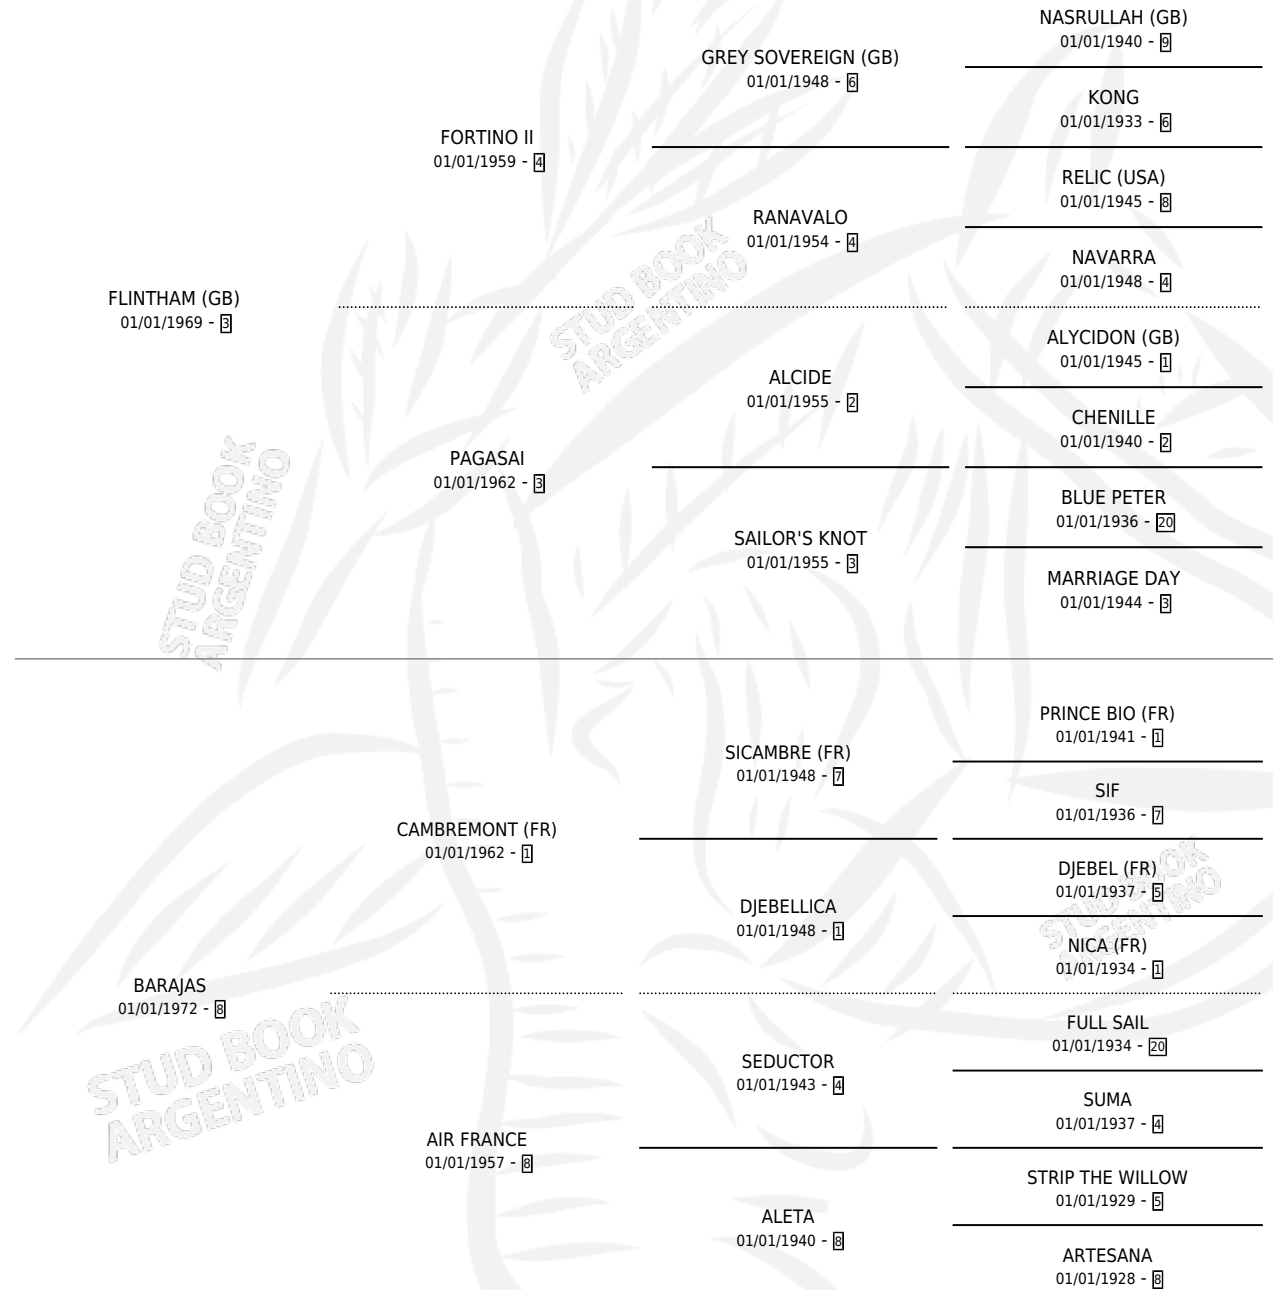

FORTAZO

por **FLINTHAM (GB)** y **BARAJAS** por **CAMBREMONT (FR)**

Argentina · Macho · Alazan · SP · 16/09/1987
Familia 8-j · Volumen 33

ESTADO

TIPIFICACIÓN SANGUÍNEA	X
TIPIFICACIÓN POR ADN	X
PASAPORTE	X
IDENTIFICACIÓN POR MICROCHIP	X
REPRODUCTOR	X

Lugar de nacimiento: Los Lirios

Criador: Sin dato

PEDIGREE

CAMPAÑA

Solo carreras oficiales de Argentina

POR EDAD

EDAD	CC	1°	2°	3°	4°	5°	NP	CLC	CLG	CLCG1	CLGG1	IMPORTE	GANANCIA / CC
3 AÑOS	4	0	0	0	0	0	4	0	0	0	0	\$0	\$0
TOTALES	4	0	0	0	0	0	4	0	0	0	0	\$0	\$0
%		0.0%	0.0%	0.0%	0.0%	0.0%	100%	0.0%	0.0%	0.0%	0.0%		