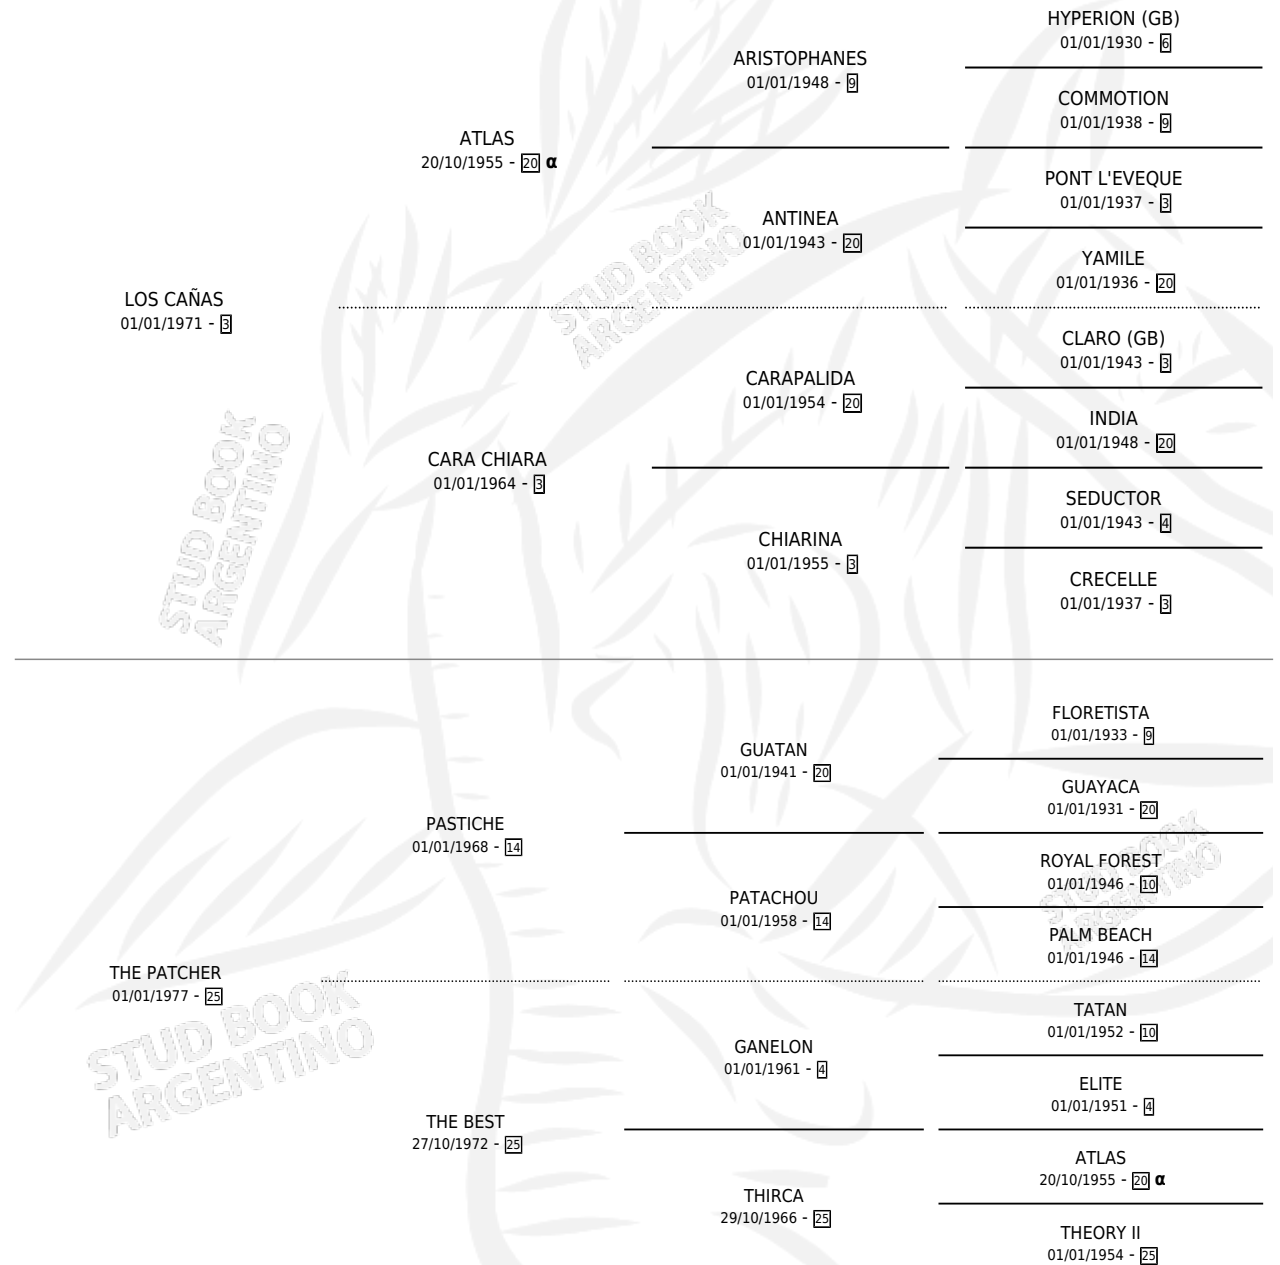

CANICHE

por LOS CAÑAS y THE PATCHER por PASTICHE

Argentina · Macho · Zaino · SP · 12/09/1987
Familia 25 · Volumen 33

ESTADO

TIPIFICACIÓN SANGUÍNEA	X
TIPIFICACIÓN POR ADN	X
PASAPORTE	X
IDENTIFICACIÓN POR MICROCHIP	X
REPRODUCTOR	X

Lugar de nacimiento: Un Sueño

Criador: Sin dato

PEDIGREE

INBREEDING : α

CANICHE

Datos oficiales del Stud Book Argentino

Documento generado el 05/05/2026

studbook.org.ar