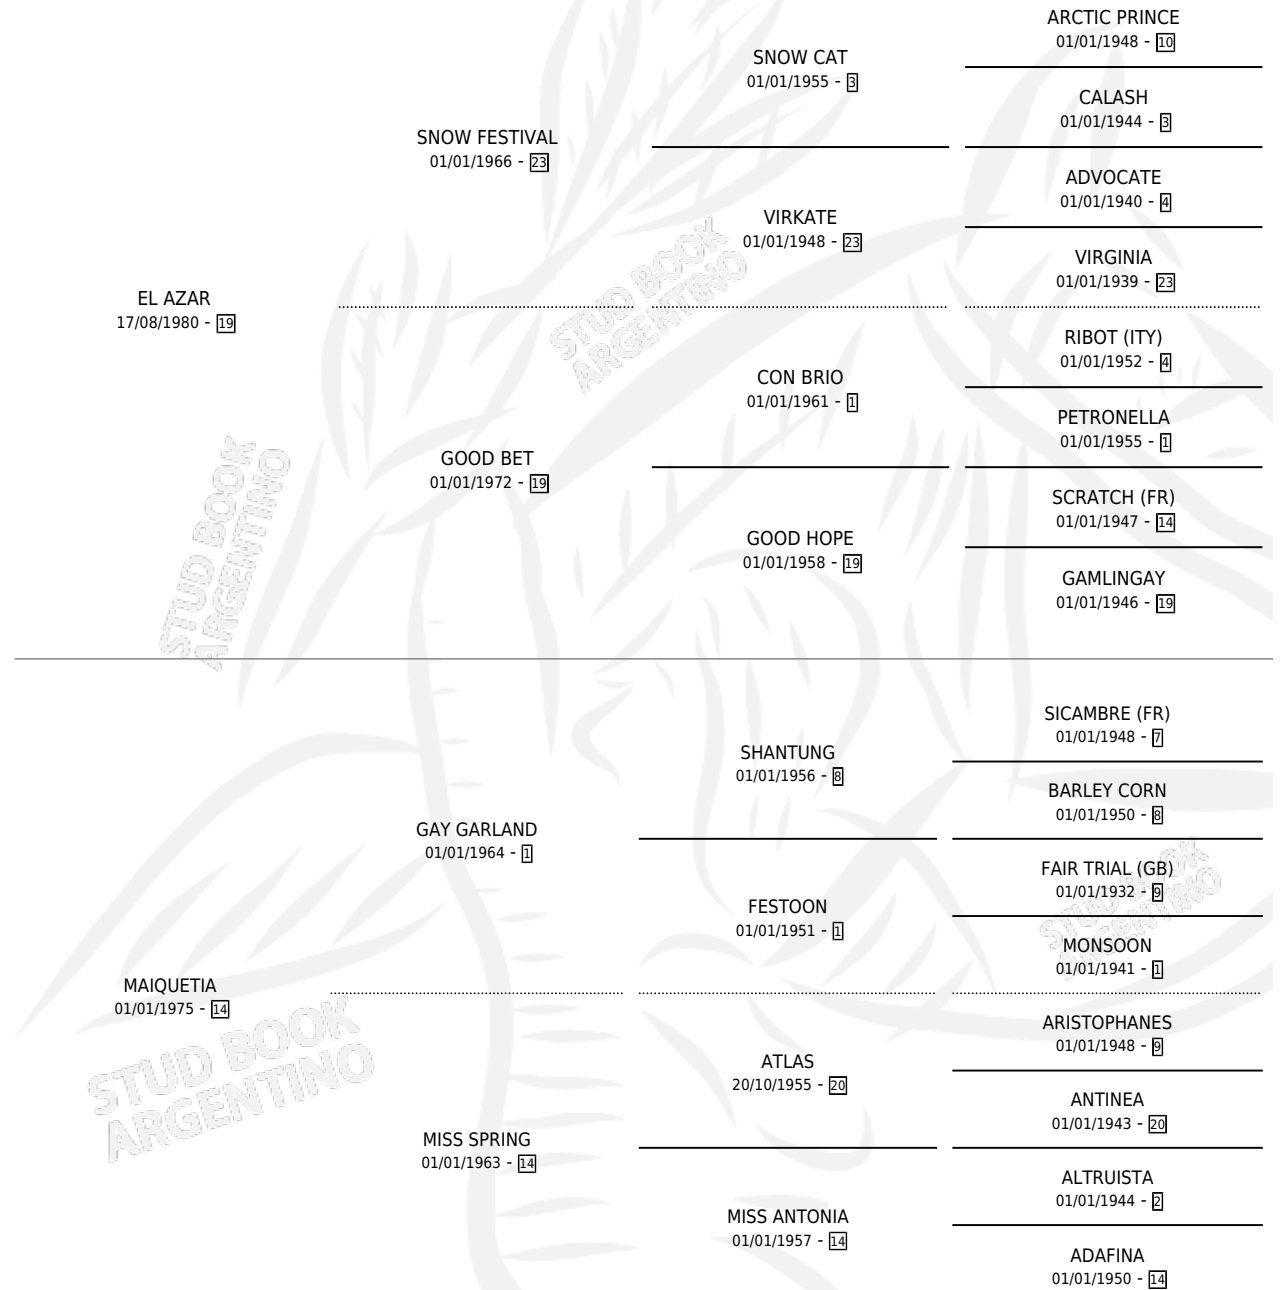

AZAFATA

por EL AZAR y MAIQUETIA por GAY GARLAND

Argentina · Hembra · Alazan · SP · 05/09/1987
Familia 14-f · Volumen 33

ESTADO

TIPIFICACIÓN SANGUÍNEA	X
TIPIFICACIÓN POR ADN	X
PASAPORTE	X
IDENTIFICACIÓN POR MICROCHIP	X
REPRODUCTOR	X

Lugar de nacimiento: El Alfalfar

Criador: Sin dato

PEDIGREE

EXPORTACIÓN / IMPORTACIÓN

FECHA	MOVIMIENTO	PAÍS
01/12/1989	EXPORTADO	BRASIL

AZAFATA

Datos oficiales del Stud Book Argentino

Documento generado el 03/05/2026